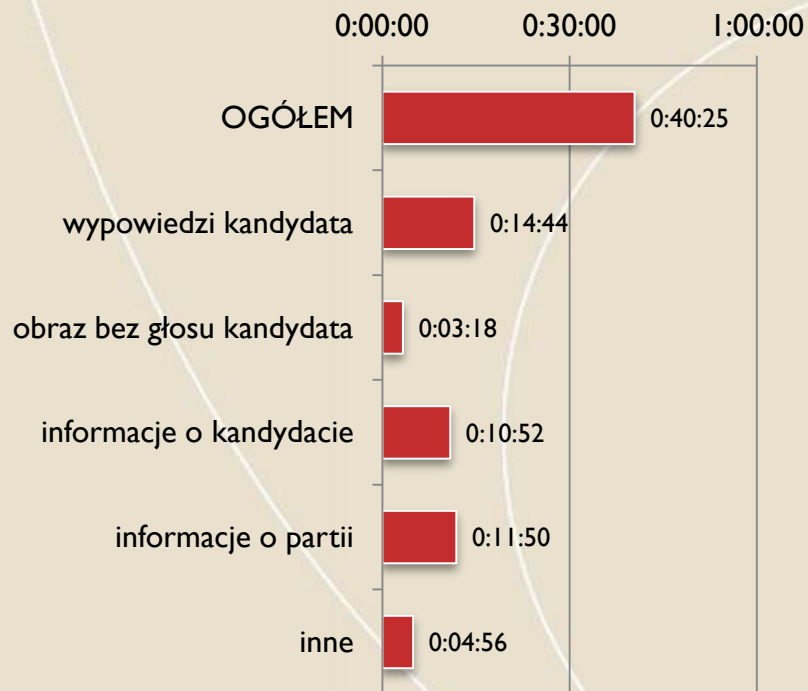

Oceny % czasu kandydatów (top 10)

FUNDACJA
IM. STEFANA
BATOREGO

Panorama (TVP 2)

Czasy partii

FUNDACJA
IM. STEFANA BATOREGO

Panorama (TVP 2)

Udziały % czasu partii w czasie wszystkich partii i całkowitym czasie serwisów

FUNDACJA
IM. STEFANA
BATOREGO

Panorama (TVP 2)

Udziały % ocen partii

FUNDACJA
IM. STEFANA BATOREGO

Panorama (TVP 2)

Czasy materiałów wyborczych

FUNDACJA
IM. STEFANA
BATOREGO

Fakty (TVN)