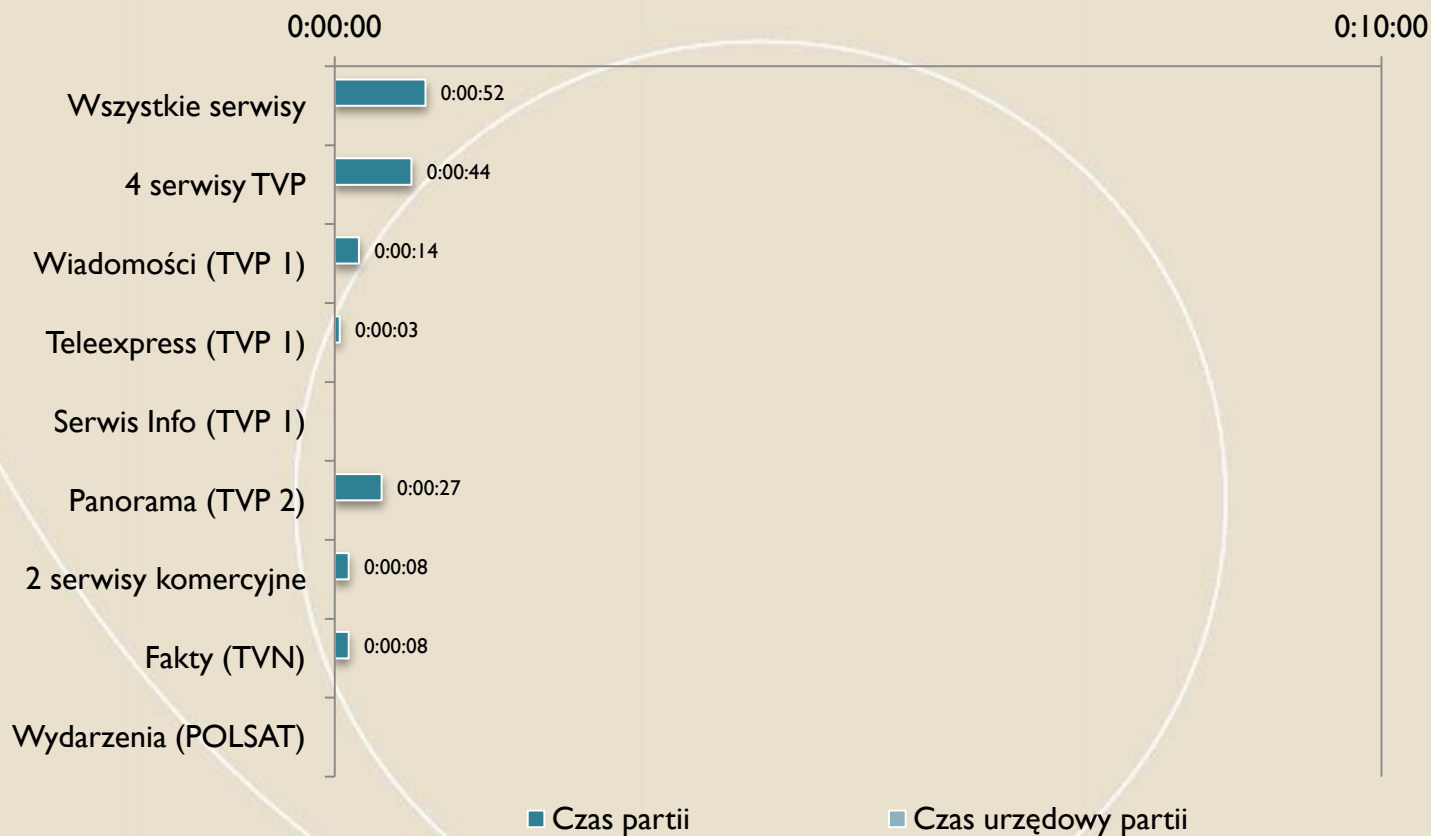

Oceny % czasu partii

FUNDACJA
IM. STEFANA
BATOREGO

OdS

Czasy partii

FUNDACJA
IM. STEFANA
BATOREGO

Udział % czasu partii w czasie wszystkich partii i całkowitym czasie serwisów

OdS

Oceny % czasu partii