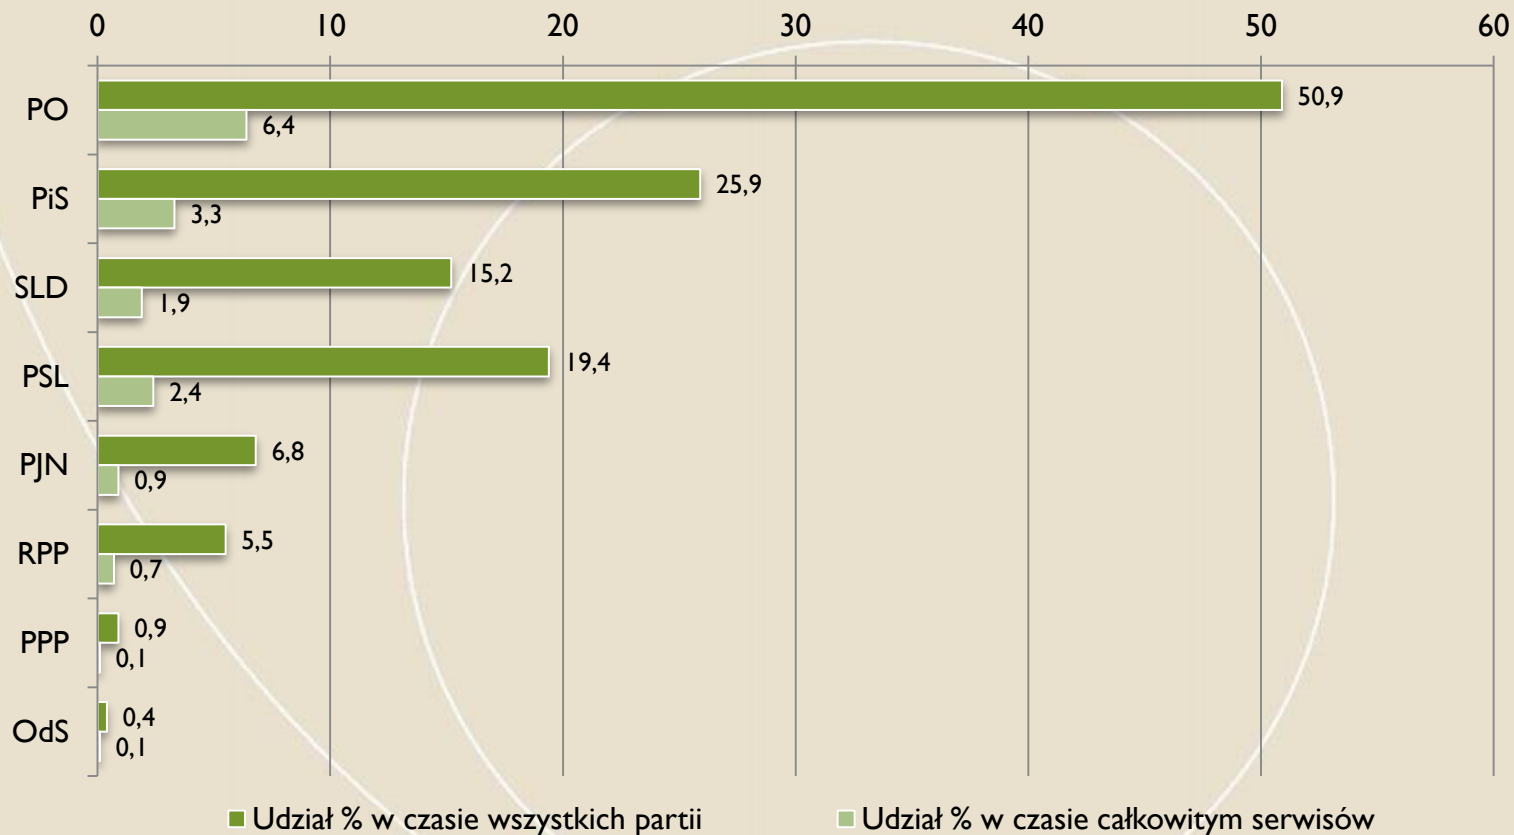

Teleexpress (TVP 1)

Udziały % czasu partii w czasie wszystkich partii i całkowitym czasie serwisów

FUNDACJA
IM. STEFANA
BATOREGO