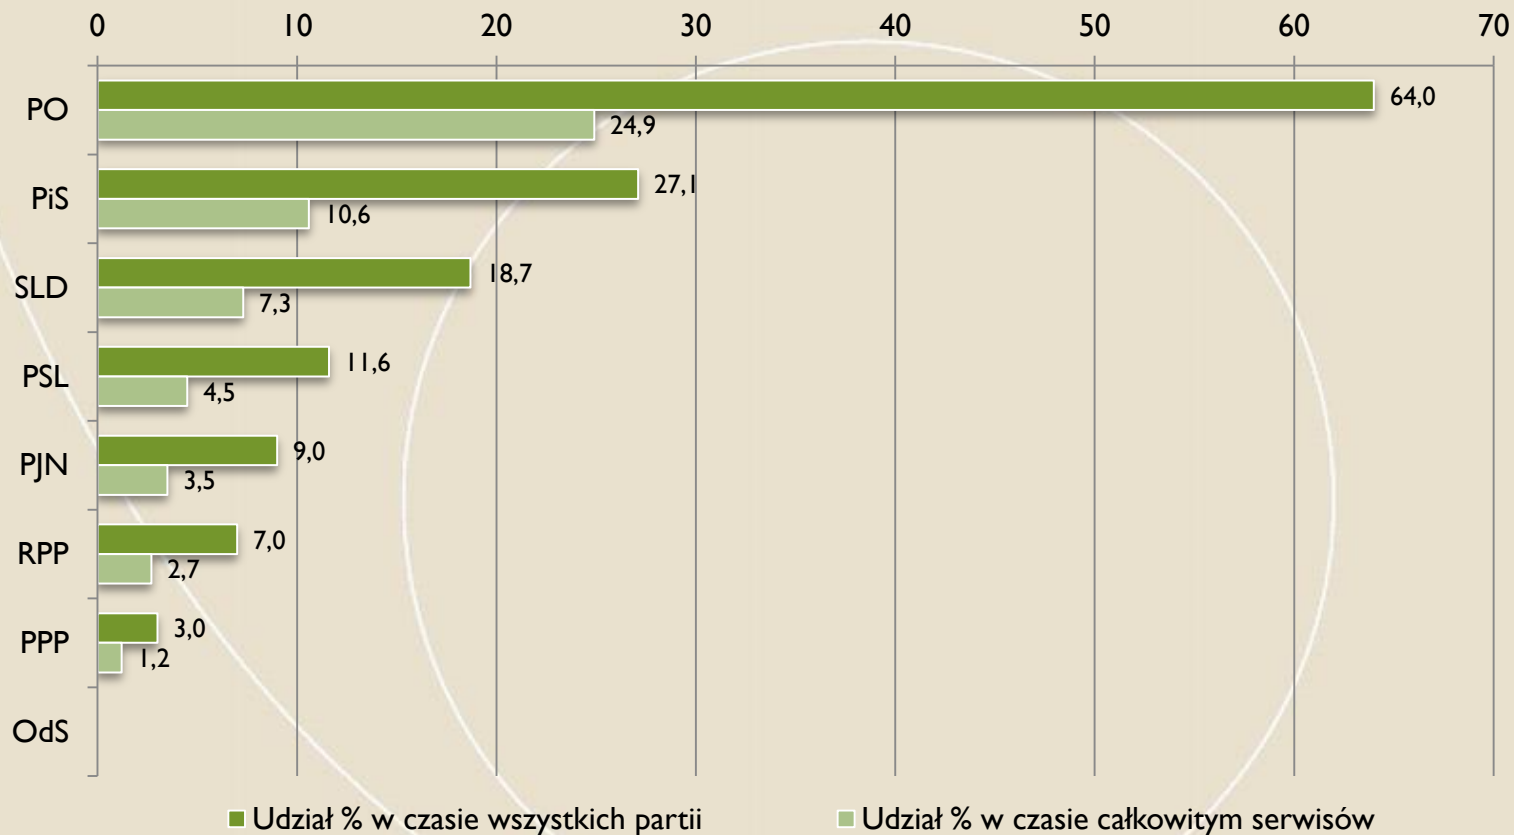

Serwis Info (TVP I)

Udziały % czasu partii w czasie wszystkich partii i całkowitym czasie serwisów

FUNDACJA
IM. STEFANA
BATOREGO