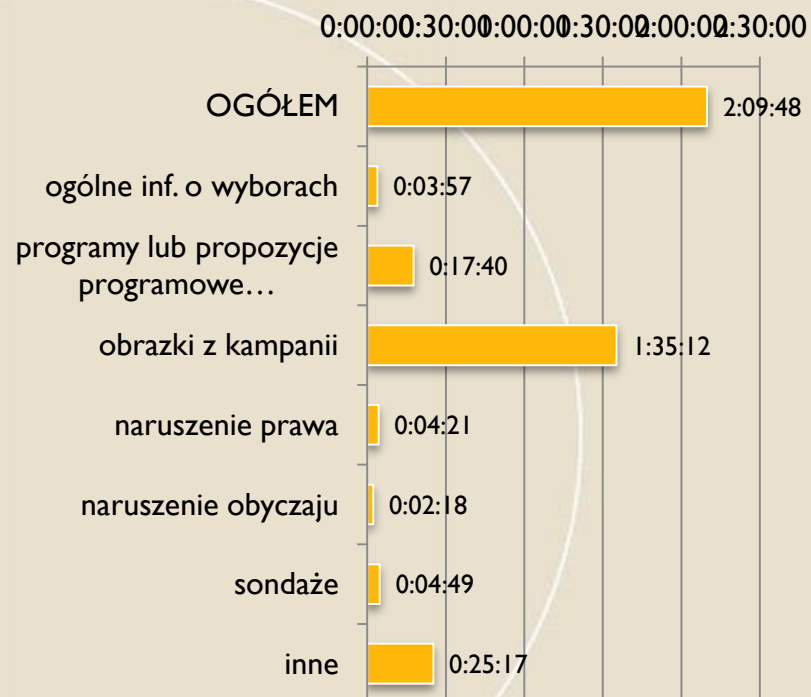

FUNDACJA
IM. STEFANA
BATOREGO

4 serwisy TVP

Udziały % ocen partii

FUNDACJA
IM. STEFANA
BATOREGO

4 serwisy TVP

Czasy materiałów wyborczych

FUNDACJA
IM. STEFANA
BATOREGO

2 serwisy komercyjne

Czasy kandydatów (top 10)

FUNDACJA
IM. STEFANA
BATOREGO

2 serwisy komercyjne

Udział % czasu kandydatów (top 10) w czasie wszystkich kandydatów i całkowitym czasie serwisów

FUNDACJA
IM. STEFANA
BATOREGO

2 serwisy komercyjne