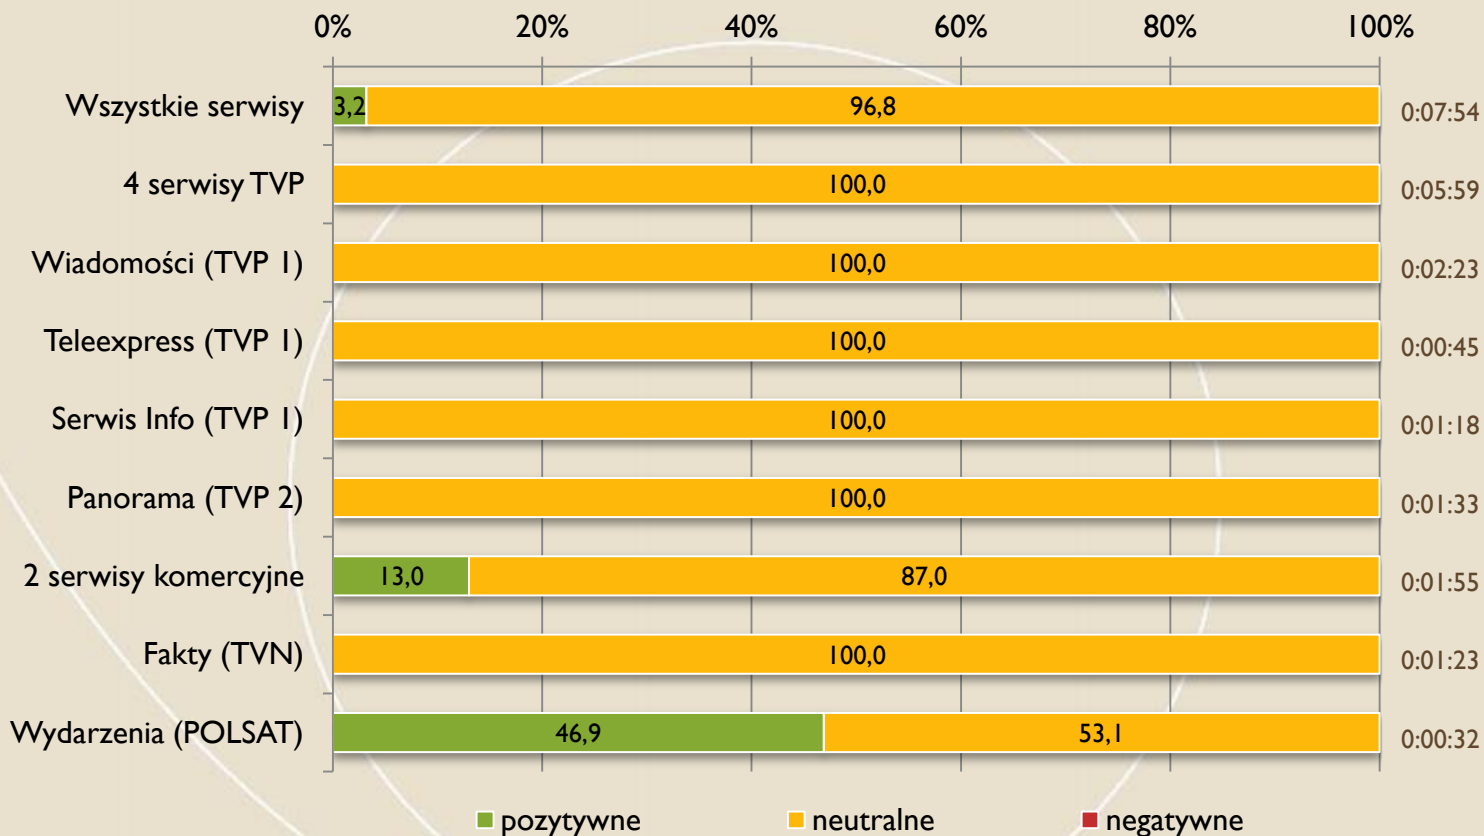

FUNDACJA
IM. STEFANA BATOREGO

Udział % czasu partii w czasie wszystkich partii i całkowitym czasie serwisów

RPP

Czasy partii

FUNDACJA
IM. STEFANA
BATOREGO

Udział % czasu partii w czasie wszystkich partii i całkowitym czasie serwisów

RPP

Oceny % czasu partii

FUNDACJA
IM. STEFANA
BATOREGO

PPP

Czasy partii

FUNDACJA
IM. STEFANA
BATOREGO

Udział % czasu partii w czasie wszystkich partii i całkowitym czasie serwisów

PPP