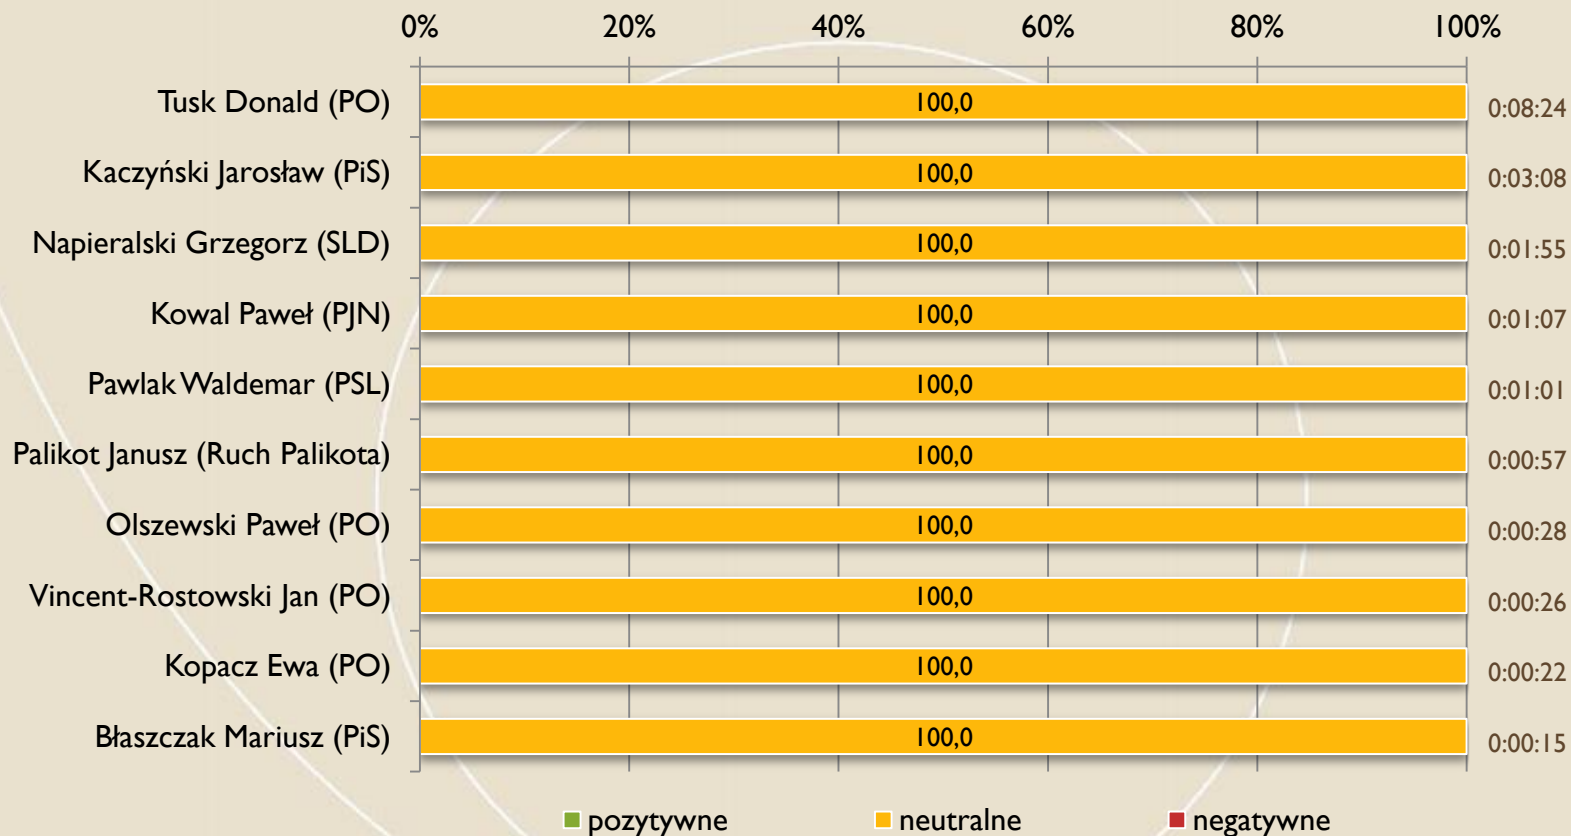

Czasy kandydatów (top 10)

FUNDACJA
IM. STEFANA
BATOREGO

Serwis Info (TVP I)

Udział % czasu kandydatów (top 10) w czasie wszystkich kandydatów i całkowitym czasie serwisów

FUNDACJA
IM. STEFANA
BATOREGO

Serwis Info (TVP I)

Oceny % czasu kandydatów (top 10)

FUNDACJA
IM. STEFANA BATOREGO

Serwis Info (TVP I)

Czasy partii

FUNDACJA
IM. STEFANA
BATOREGO

Serwis Info (TVP I)

Udziały % czasu partii w czasie wszystkich partii i całkowitym czasie serwisów