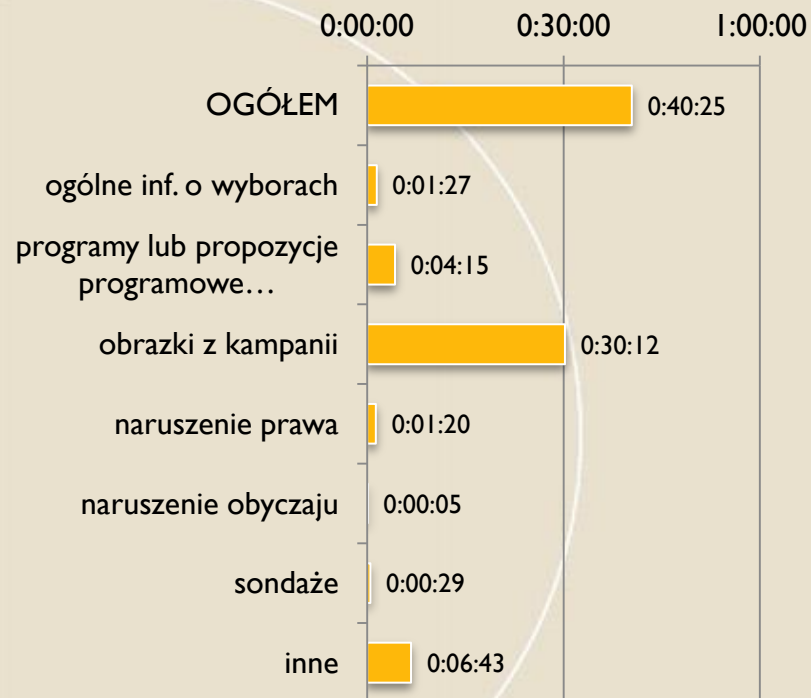

Oceny % czasu kandydatów (top 10)

FUNDACJA
IM. STEFANA
BATOREGO

Panorama (TVP 2)

Czasy partii

FUNDACJA
IM. STEFANA BATOREGO

Panorama (TVP 2)

Udziały % czasu partii w czasie wszystkich partii i całkowitym czasie serwisów

FUNDACJA
IM. STEFANA
BATOREGO

Panorama (TVP 2)

Udziały % ocen partii

FUNDACJA
IM. STEFANA BATOREGO

Panorama (TVP 2)

Czasy materiałów wyborczych

FUNDACJA
IM. STEFANA
BATOREGO

Fakty (TVN)

Czasy kandydatów (top 10)

FUNDACJA
IM. STEFANA
BATOREGO

Fakty (TVN)

Udział % czasu kandydatów (top 10) w czasie wszystkich kandydatów i całkowitym czasie serwisów

FUNDACJA
IM. STEFANA
BATOREGO

Fakty (TVN)

Oceny % czasu kandydatów (top 10)