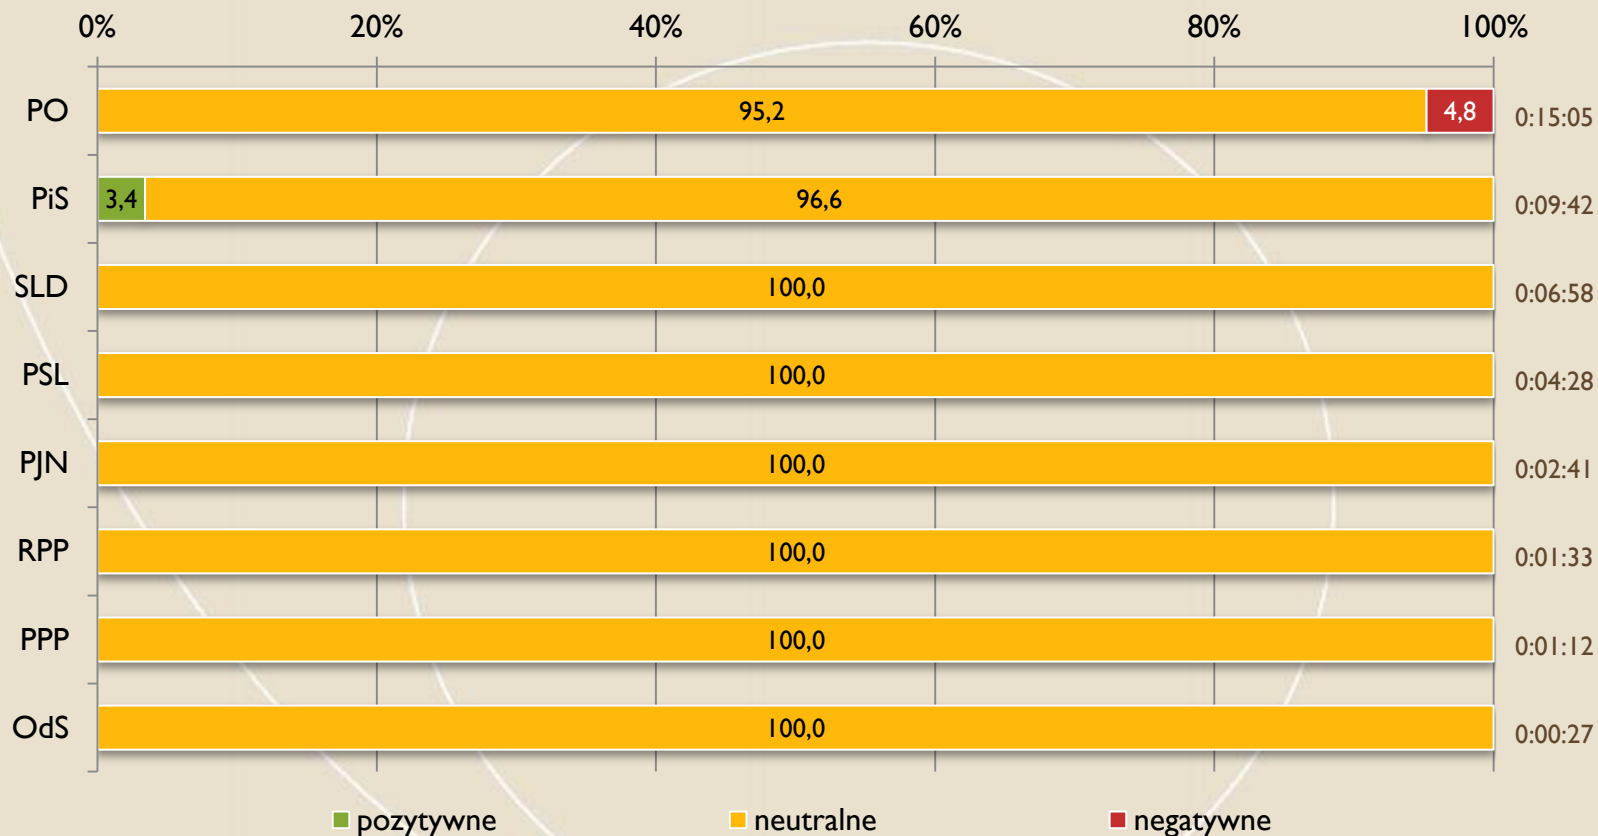

Oceny % czasu kandydatów (top 10)

FUNDACJA
IM. STEFANA
BATOREGO

Panorama (TVP 2)

Czasy partii

FUNDACJA
IM. STEFANA BATOREGO

Panorama (TVP 2)

Udziały % czasu partii w czasie wszystkich partii i całkowitym czasie serwisów

FUNDACJA
IM. STEFANA
BATOREGO

Panorama (TVP 2)

Udziały % ocen partii

FUNDACJA
IM. STEFANA BATOREGO

Panorama (TVP 2)

Czasy materiałów wyborczych

FUNDACJA
IM. STEFANA
BATOREGO

Fakty (TVN)

Czasy kandydatów (top 10)

FUNDACJA
IM. STEFANA
BATOREGO

Fakty (TVN)

Udział % czasu kandydatów (top 10) w czasie wszystkich kandydatów i całkowitym czasie serwisów

FUNDACJA
IM. STEFANA
BATOREGO

Fakty (TVN)

Oceny % czasu kandydatów (top 10)