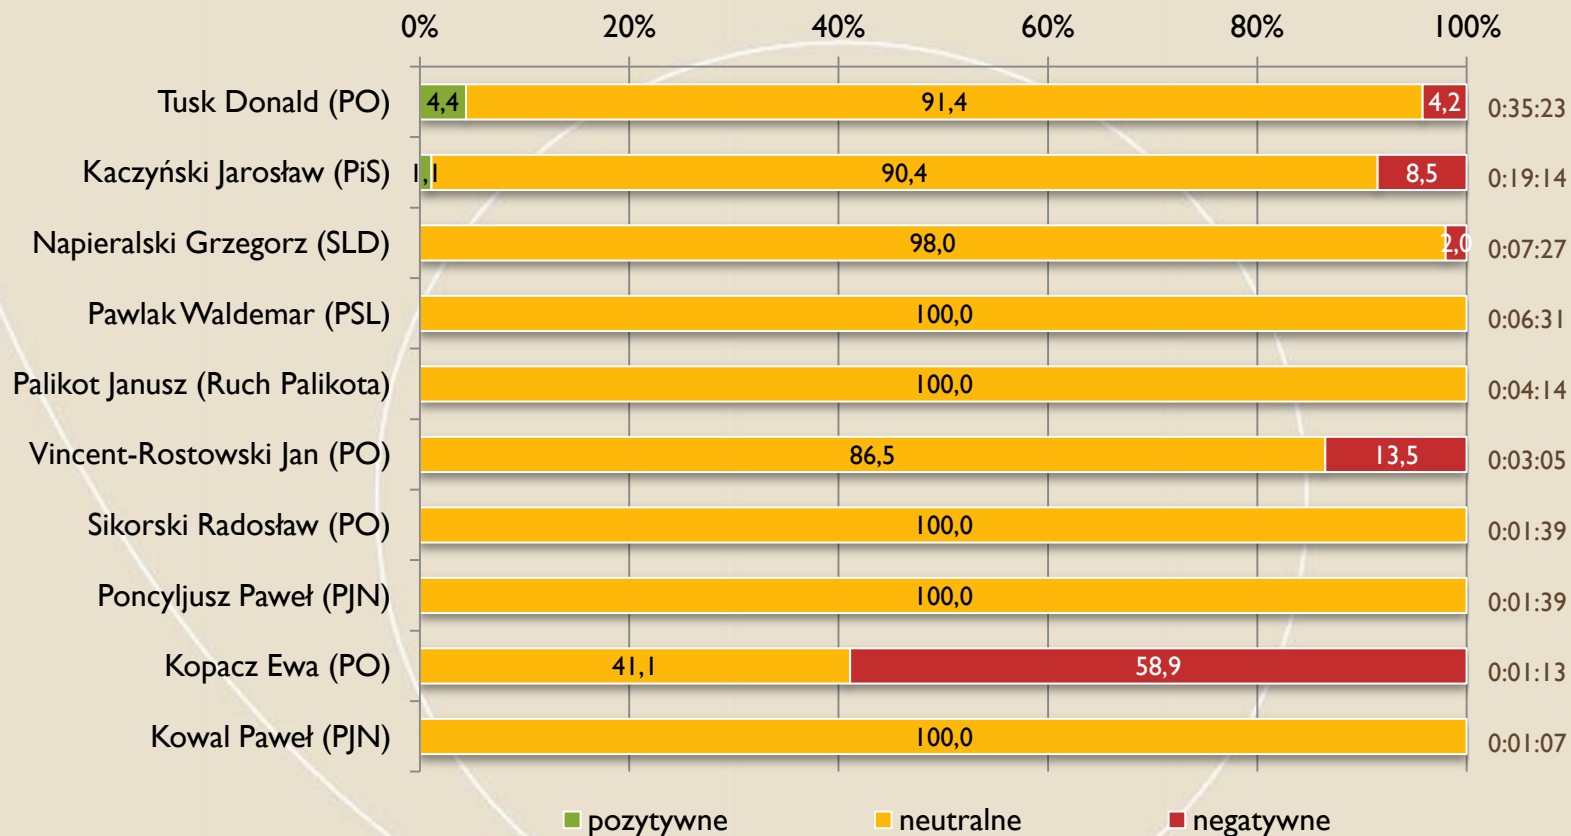

Czasy kandydatów (top 10)

FUNDACJA
IM. STEFANA
BATOREGO

4 serwisy TVP

Udział % czasu kandydatów (top 10) w czasie wszystkich kandydatów i całkowitym czasie serwisów

FUNDACJA
IM. STEFANA
BATOREGO

4 serwisy TVP

Oceny % czasu kandydatów (top 10)

FUNDACJA
IM. STEFANA BATOREGO

4 serwisy TVP

Czasy partii

FUNDACJA
IM. STEFANA
BATOREGO

4 serwisy TVP

Udziały % czasu partii w czasie wszystkich partii i całkowitym czasie serwisów