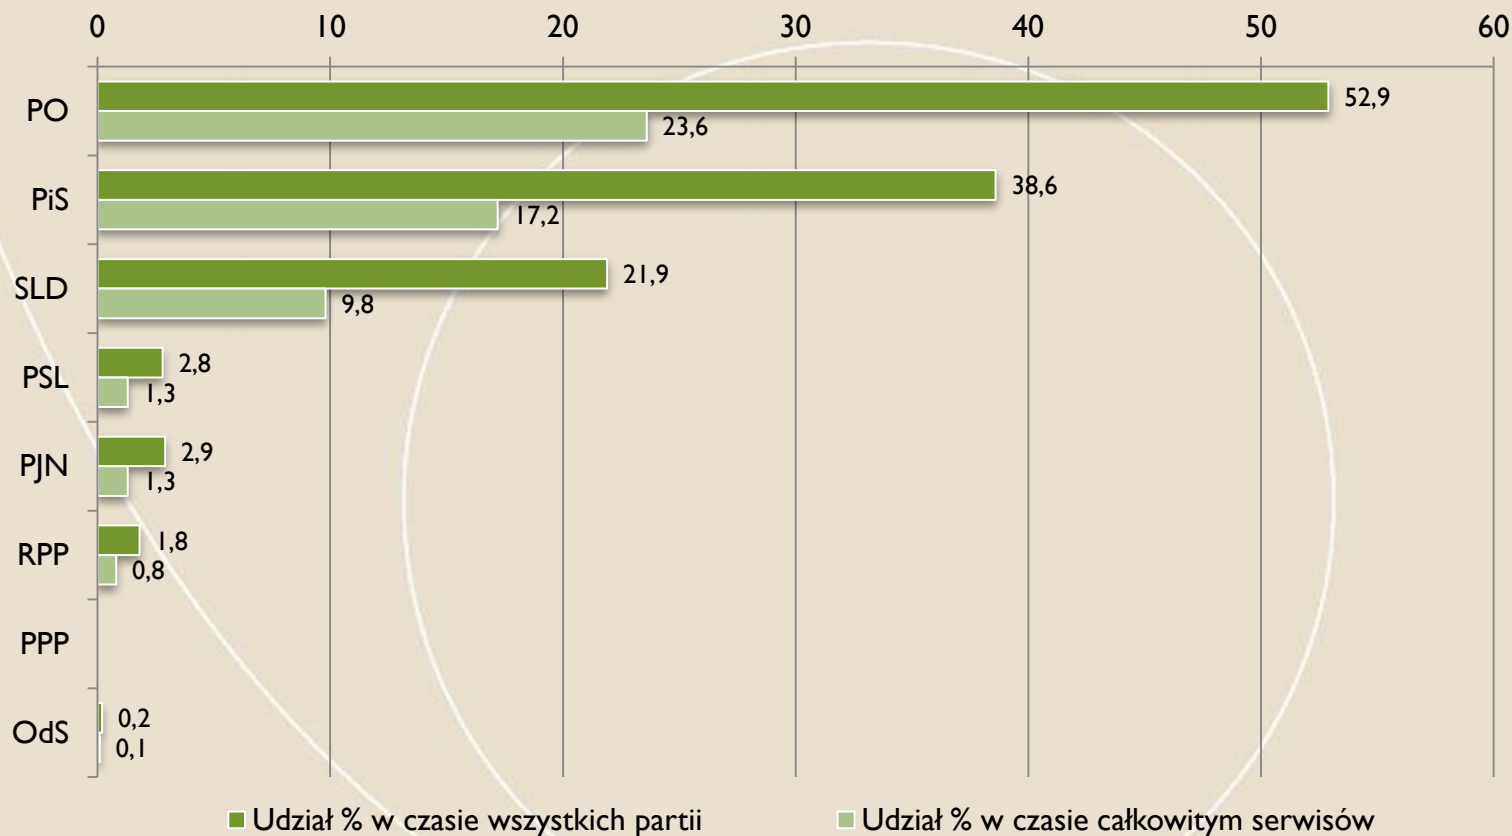

Czasy kandydatów (top 10)

FUNDACJA
IM. STEFANA
BATOREGO

Fakty (TVN)

Udział % czasu kandydatów (top 10) w czasie wszystkich kandydatów i całkowitym czasie serwisów

FUNDACJA
IM. STEFANA
BATOREGO

Fakty (TVN)

Oceny % czasu kandydatów (top 10)

FUNDACJA
IM. STEFANA
BATOREGO

Fakty (TVN)

Czasy partii

FUNDACJA
IM. STEFANA
BATOREGO

Fakty (TVN)

Udziały % czasu partii w czasie wszystkich partii i całkowitym czasie serwisów

FUNDACJA
IM. STEFANA
BATOREGO

Fakty (TVN)