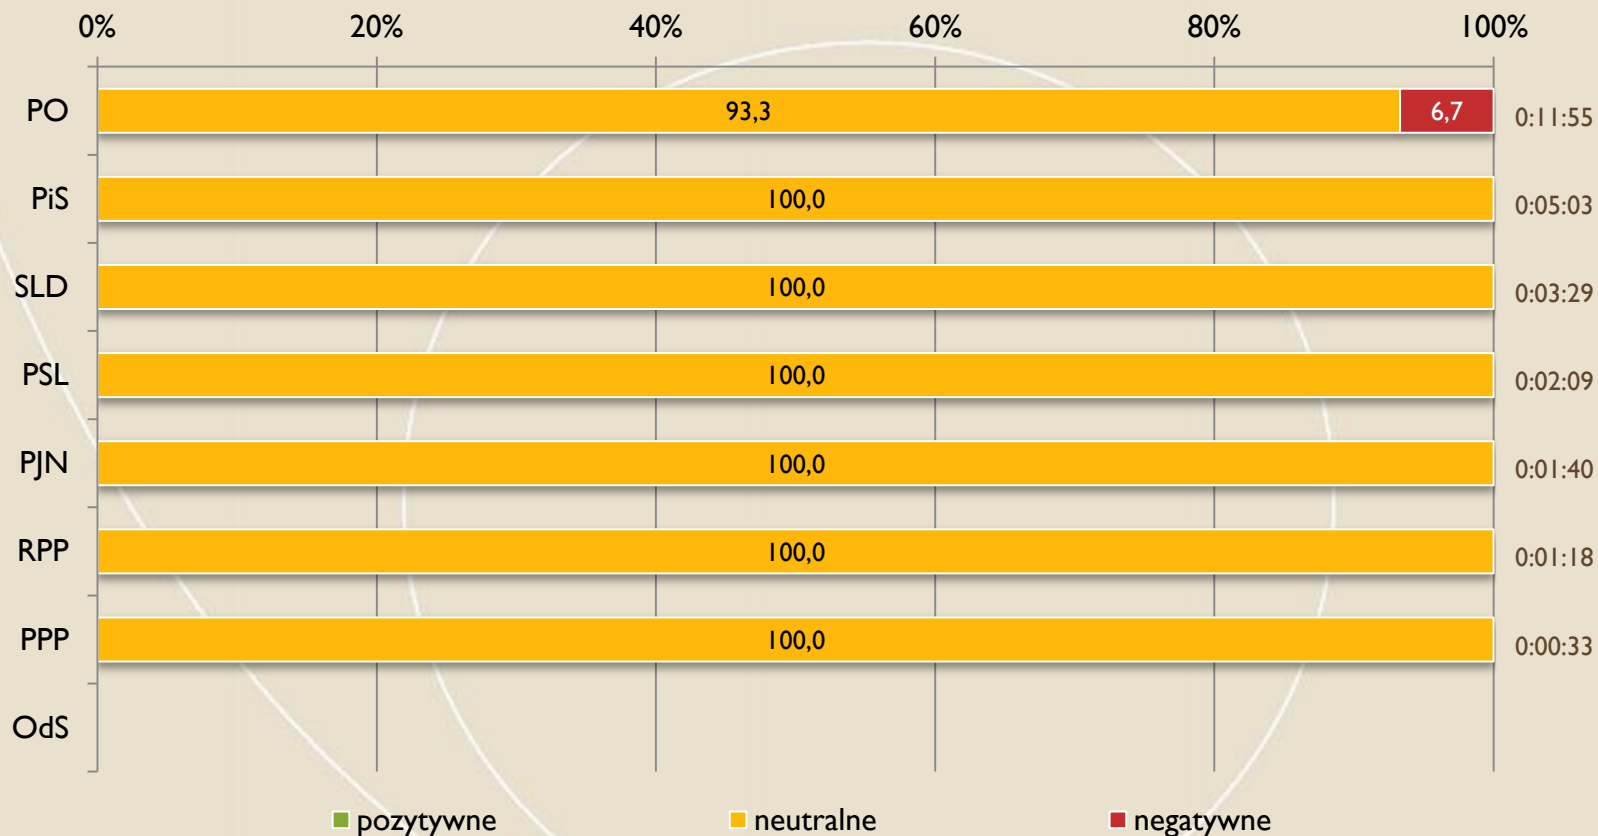

FUNDACJA
IM. STEFANA
BATOREGO

Serwis Info (TVP I)

Udziały % ocen partii

FUNDACJA
IM. STEFANA BATOREGO

Serwis Info (TVP I)

Czasy materiałów wyborczych

FUNDACJA
IM. STEFANA
BATOREGO

Panorama (TVP 2)

Czasy kandydatów (top 10)

FUNDACJA
IM. STEFANA BATOREGO

Panorama (TVP 2)

Udział % czasu kandydatów (top 10) w czasie wszystkich kandydatów i całkowitym czasie serwisów

FUNDACJA
IM. STEFANA
BATOREGO

Panorama (TVP 2)