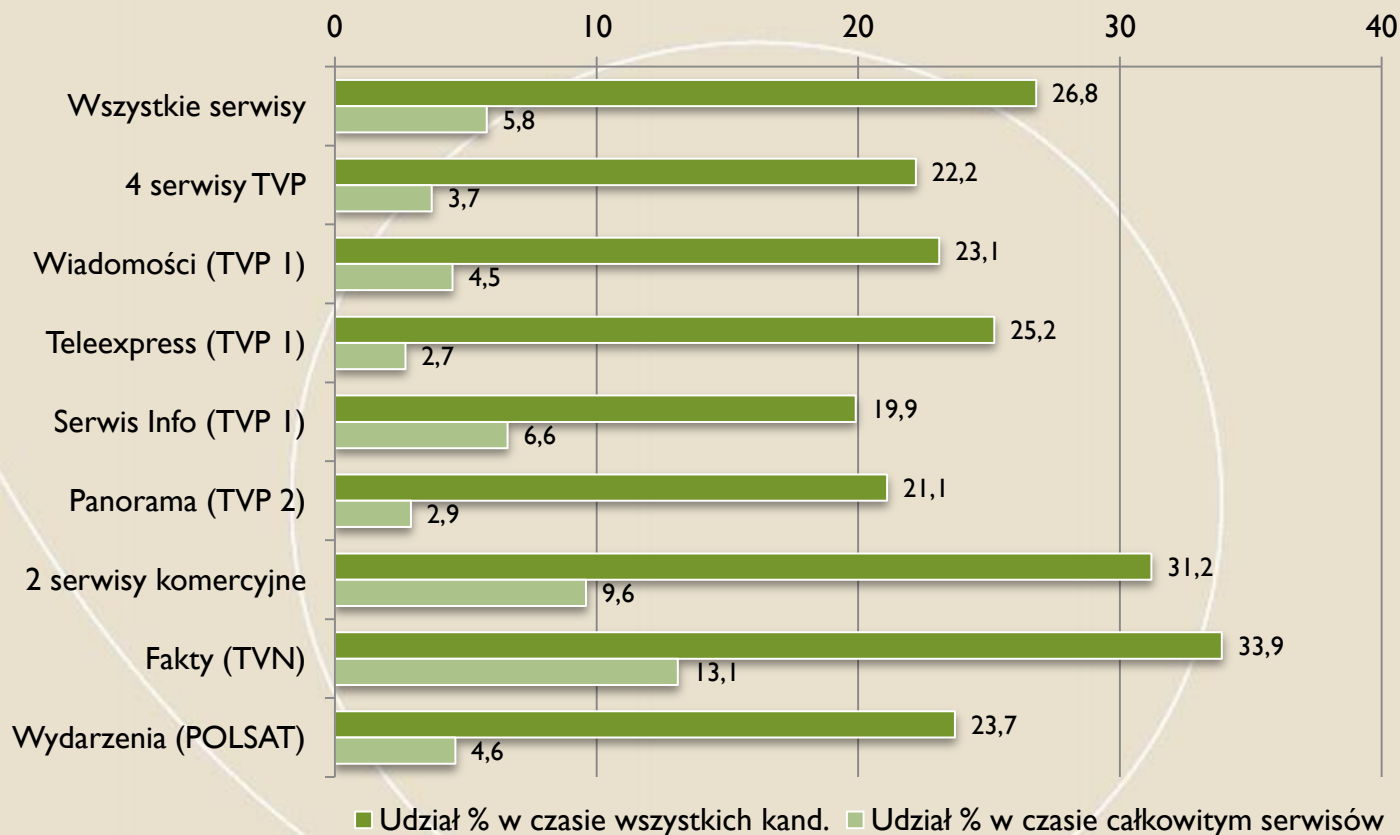

Czasy kandydata

FUNDACJA
IM. STEFANA
BATOREGO

Tusk Donald (PO)

Udział % czasu kandydata w czasie wszystkich kandydatów i całkowitym czasie serwisów

FUNDACJA
IM. STEFANA BATOREGO

Tusk Donald (PO)

Oceny % czasu kandydata

Kaczyński Jarosław (PiS)

Czasy kandydata

FUNDACJA
IM. STEFANA
BATOREGO

Kaczyński Jarosław (PiS)

Udział % czasu kandydata w czasie wszystkich kandydatów i całkowitym czasie serwisów

FUNDACJA
IM. STEFANA
BATOREGO