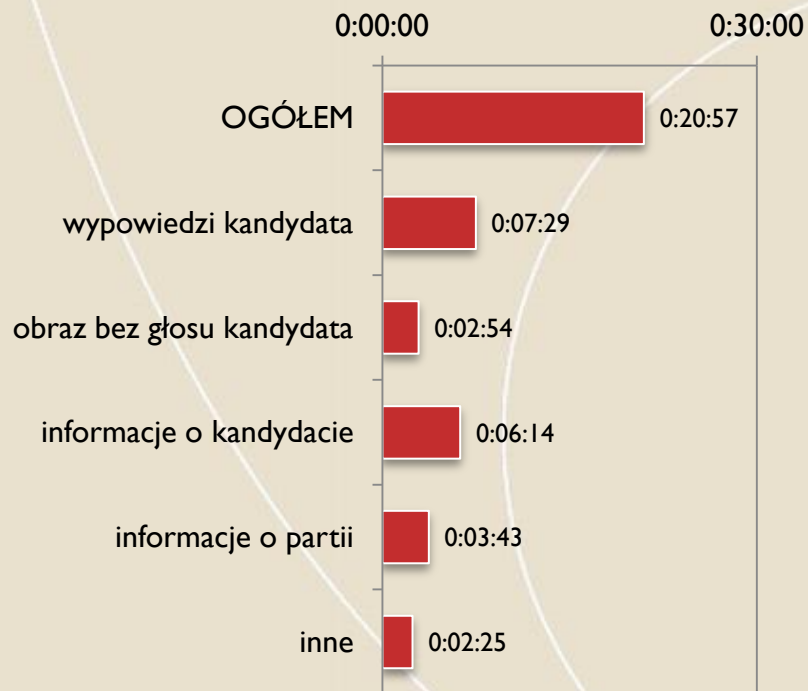

FUNDACJA
IM. STEFANA
BATOREGO

Serwis Info (TVP I)

Udziały % ocen partii

FUNDACJA
IM. STEFANA BATOREGO

Serwis Info (TVP I)

Czasy materiałów wyborczych

FUNDACJA
IM. STEFANA
BATOREGO

Panorama (TVP 2)

Czasy kandydatów (top 10)

FUNDACJA
IM. STEFANA BATOREGO

Panorama (TVP 2)

Udział % czasu kandydatów (top 10) w czasie wszystkich kandydatów i całkowitym czasie serwisów

FUNDACJA
IM. STEFANA
BATOREGO

Panorama (TVP 2)