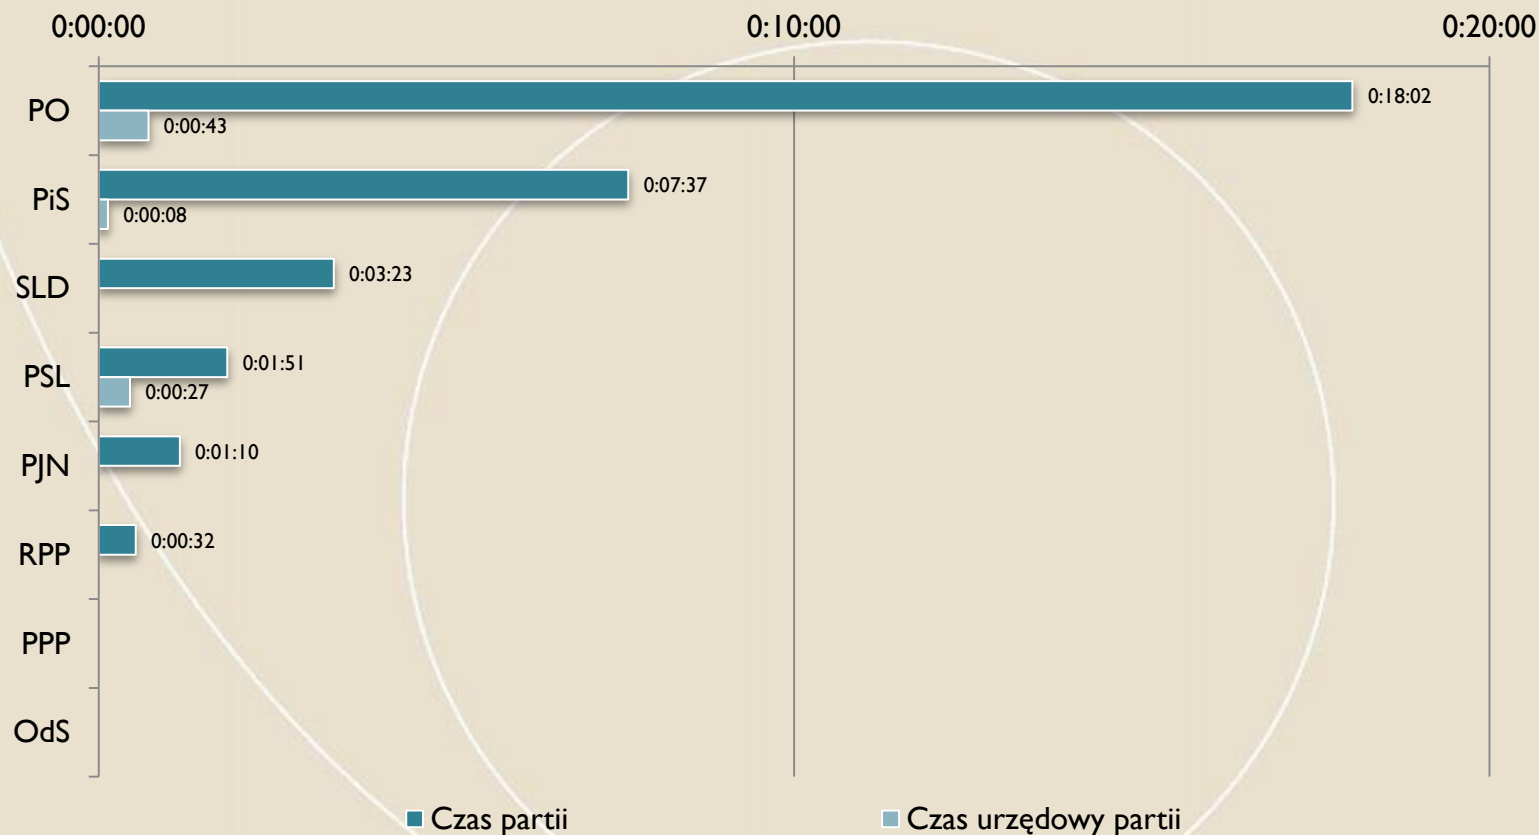

Wydarzenia (POLSAT)

Czasy partii

FUNDACJA
IM. STEFANA
BATOREGO