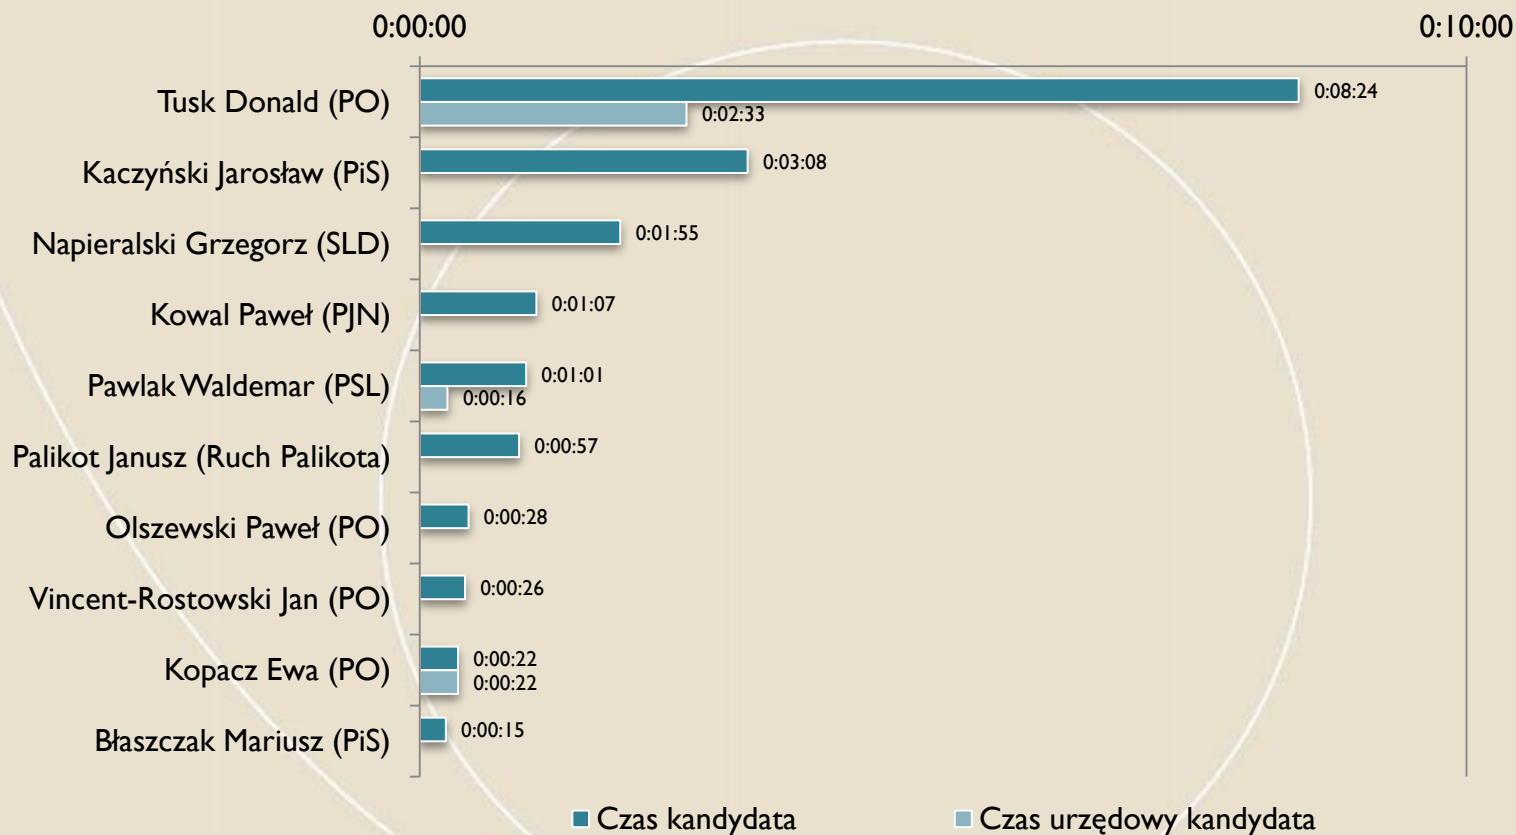

FUNDACJA
IM. STEFANA
BATOREGO

Teleexpress (TVP 1)

Udziały % ocen partii

FUNDACJA
IM. STEFANA
BATOREGO

Teleexpress (TVP 1)

Czasy materiałów wyborczych

FUNDACJA
IM. STEFANA BATOREGO

Serwis Info (TVP I)

Czasy kandydatów (top 10)

FUNDACJA
IM. STEFANA
BATOREGO

Serwis Info (TVP I)

Udział % czasu kandydatów (top 10) w czasie wszystkich kandydatów i całkowitym czasie serwisów

FUNDACJA
IM. STEFANA
BATOREGO

Serwis Info (TVP I)