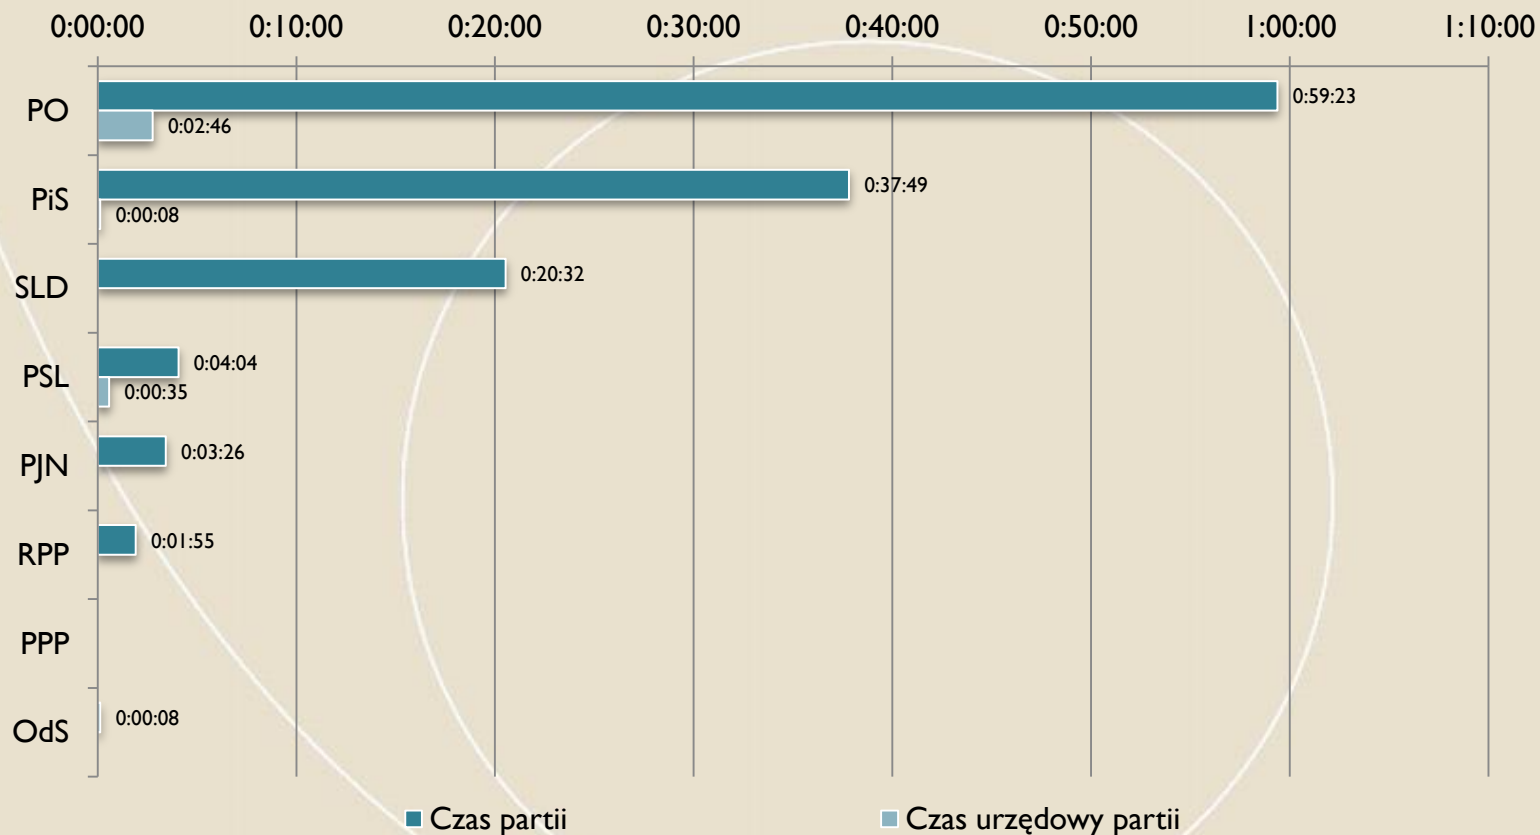

Czasy kandydatów (top 10)

FUNDACJA
IM. STEFANA
BATOREGO

2 serwisy komercyjne

Udział % czasu kandydatów (top 10) w czasie wszystkich kandydatów i całkowitym czasie serwisów

FUNDACJA
IM. STEFANA
BATOREGO

2 serwisy komercyjne

Oceny % czasu kandydatów (top 10)

FUNDACJA
IM. STEFANA
BATOREGO

2 serwisy komercyjne

Czasy partii

FUNDACJA
IM. STEFANA
BATOREGO

2 serwisy komercyjne

Udziały % czasu partii w czasie wszystkich partii i całkowitym czasie serwisów