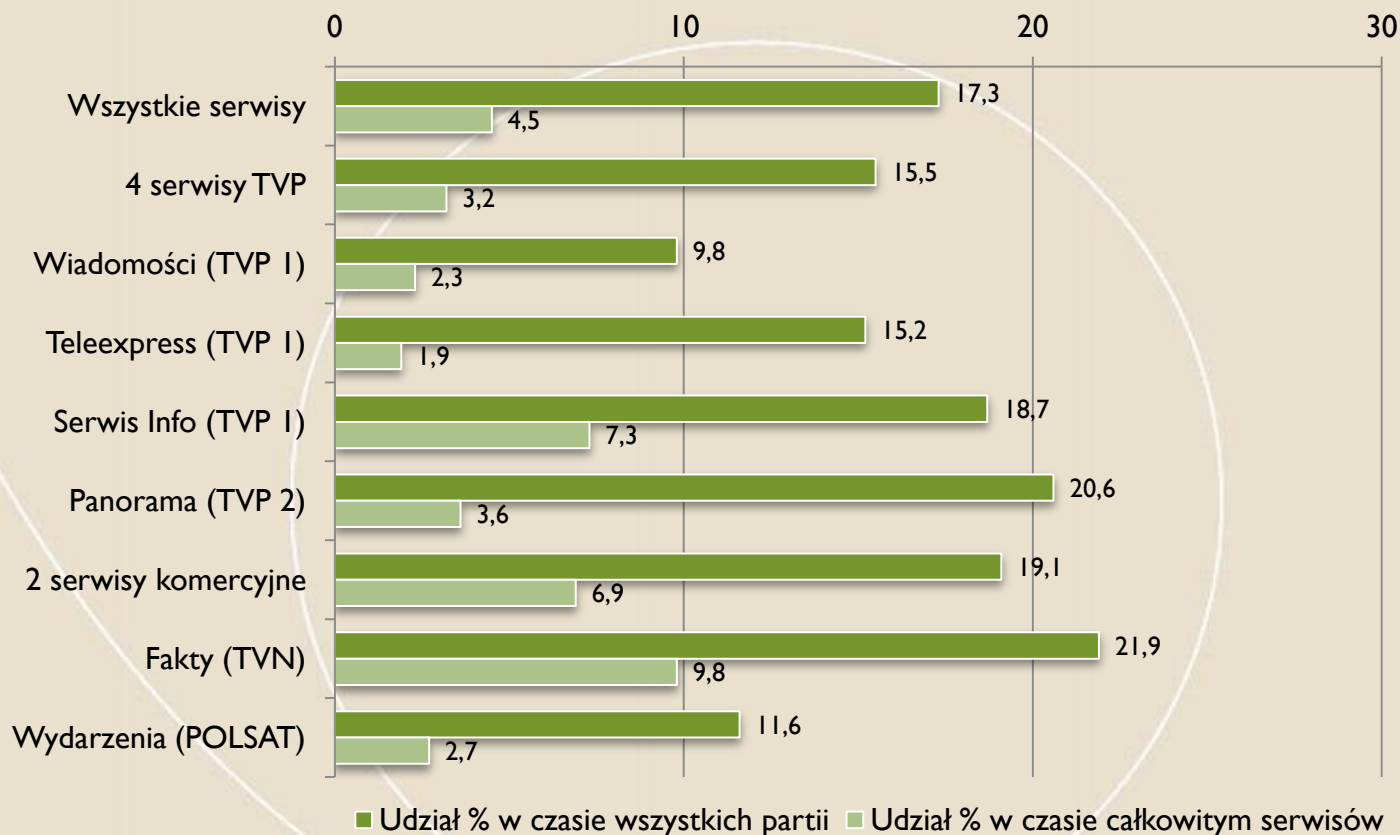

PiS

Czasy partii

FUNDACJA
IM. STEFANA BATOREGO

Udział % czasu partii w czasie wszystkich partii i całkowitym czasie serwisów

Udział % czasu partii w czasie wszystkich partii i całkowitym czasie serwisów

SLD

Oceny % czasu partii

FUNDACJA
IM. STEFANA
BATOREGO

PSL

Czasy partii

FUNDACJA
IM. STEFANA
BATOREGO

Udział % czasu partii w czasie wszystkich partii i całkowitym czasie serwisów

PJN

Czasy partii