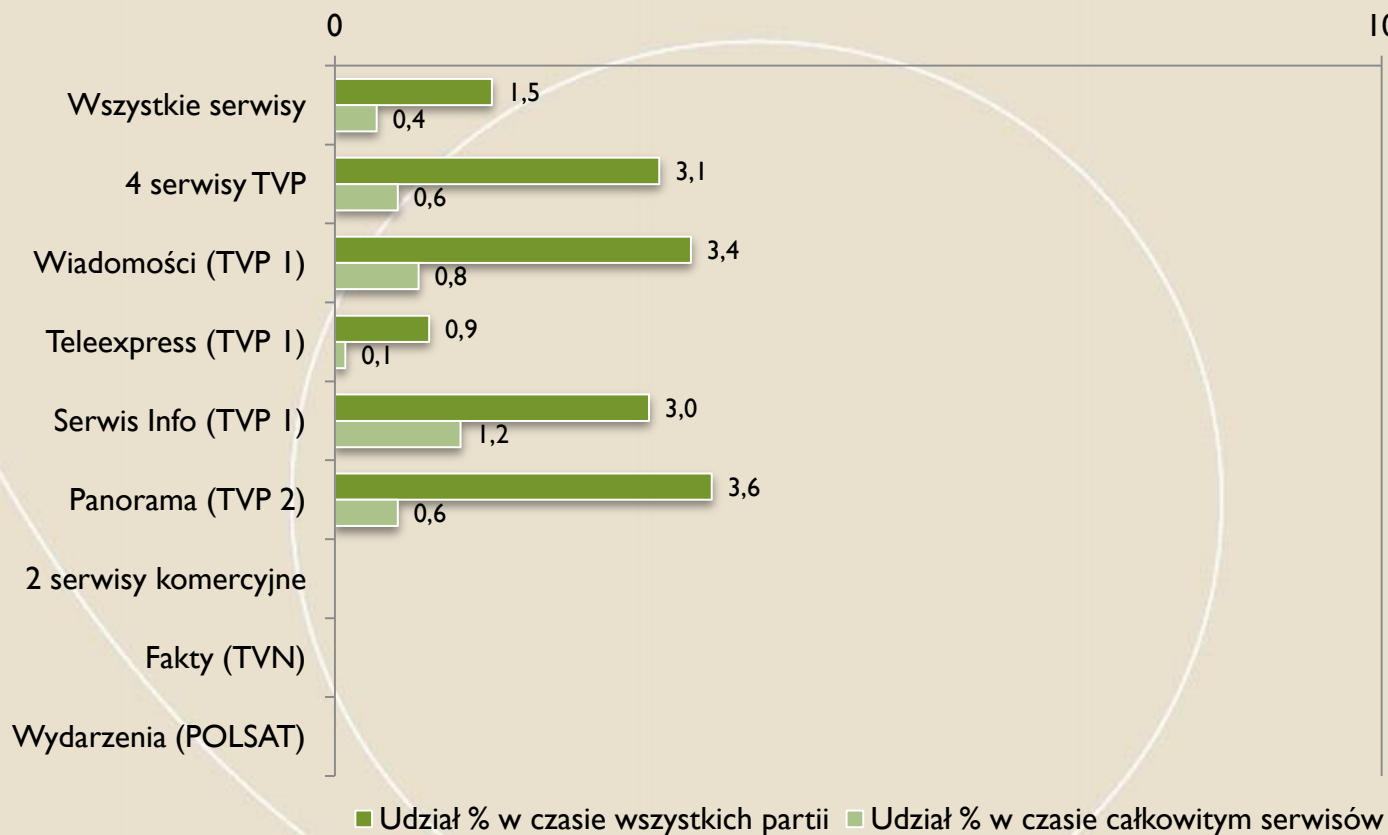

RPP

Oceny % czasu partii

FUNDACJA
IM. STEFANA
BATOREGO

PPP

Czasy partii

FUNDACJA
IM. STEFANA
BATOREGO

Udział % czasu partii w czasie wszystkich partii i całkowitym czasie serwisów

PPP