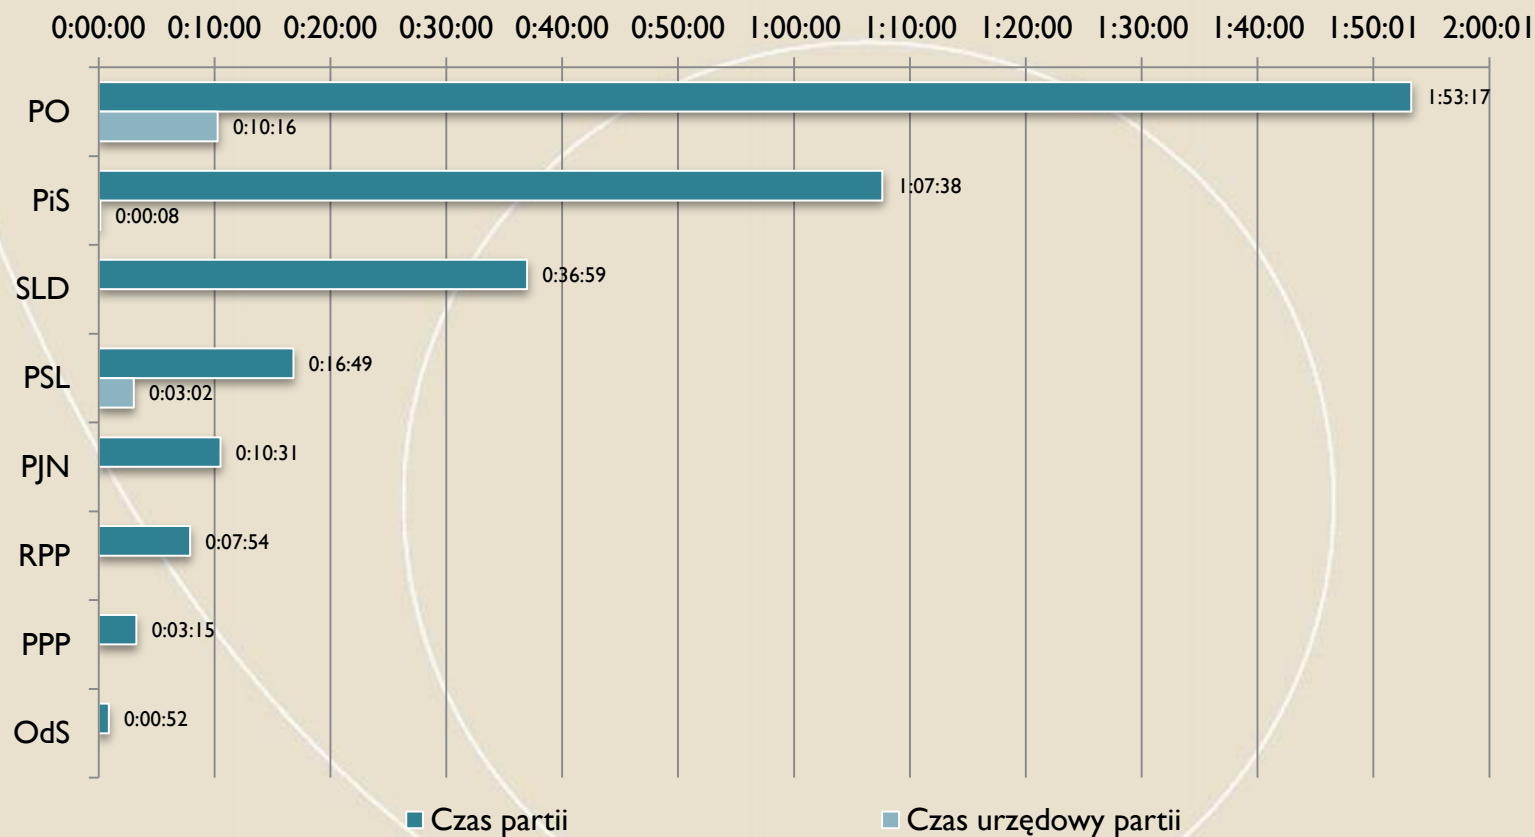

Serwisy

**Kandydaci, partie
i materiały wyborcze**

Wszystkie serwisy

Czasy kandydatów (top 10)

FUNDACJA
IM. STEFANA
BATOREGO

Wszystkie serwisy

Udział % czasu kandydatów (top 10) w czasie wszystkich kandydatów i całkowitym czasie serwisów

FUNDACJA
IM. STEFANA
BATOREGO

Wszystkie serwisy

Oceny % czasu kandydatów (top 10)

Wszystkie serwisy

Czasy partii

FUNDACJA
IM. STEFANA
BATOREGO

Wszystkie serwisy

Udziały % czasu partii w czasie wszystkich partii i całkowitym czasie serwisów