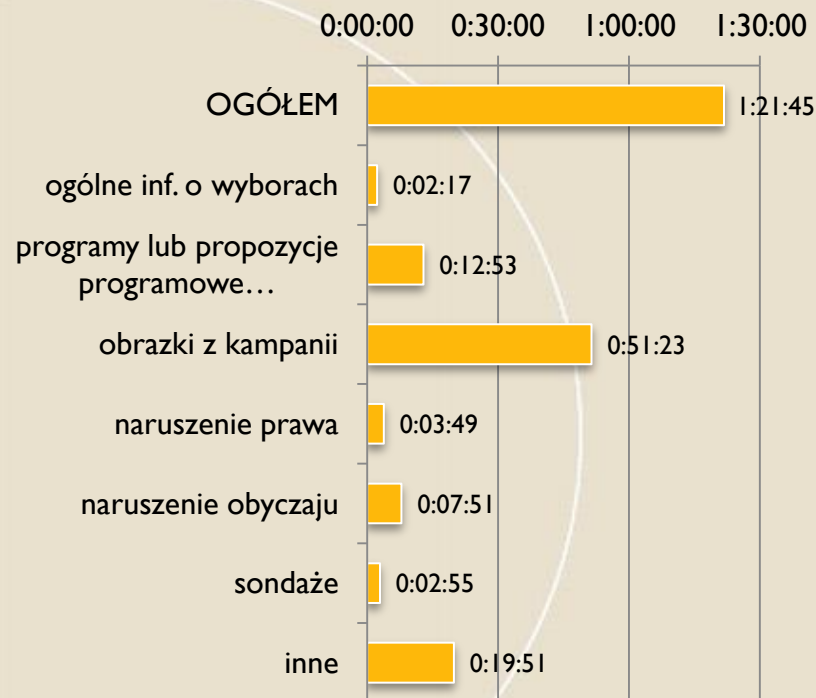

FUNDACJA
IM. STEFANA
BATOREGO

Fakty (TVN)

Czasy partii

FUNDACJA
IM. STEFANA
BATOREGO

Fakty (TVN)

Udziały % czasu partii w czasie wszystkich partii i całkowitym czasie serwisów

FUNDACJA
IM. STEFANA
BATOREGO

Fakty (TVN)

Udziały % ocen partii

FUNDACJA
IM. STEFANA
BATOREGO

Fakty (TVN)

Czasy materiałów wyborczych

FUNDACJA
IM. STEFANA
BATOREGO

Wydarzenia (POLSAT)

Czasy kandydatów (top 10)

FUNDACJA
IM. STEFANA BATOREGO

Wydarzenia (POLSAT)

Udział % czasu kandydatów (top 10) w czasie wszystkich kandydatów i całkowitym czasie serwisów

FUNDACJA
IM. STEFANA
BATOREGO

Wydarzenia (POLSAT)

Oceny % czasu kandydatów (top 10)

FUNDACJA
IM. STEFANA
BATOREGO