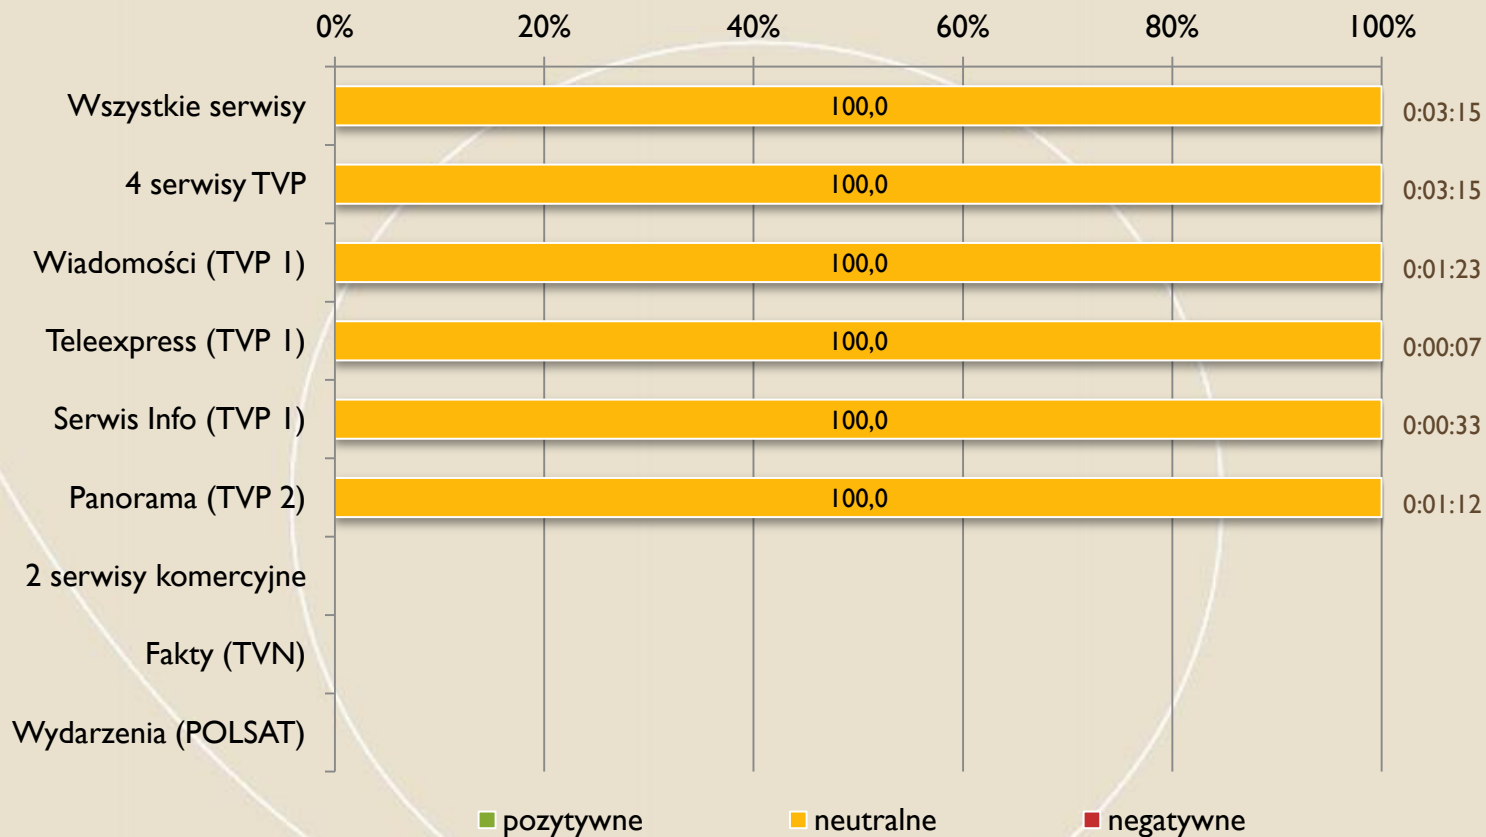

PPP

Oceny % czasu partii

FUNDACJA
IM. STEFANA
BATOREGO