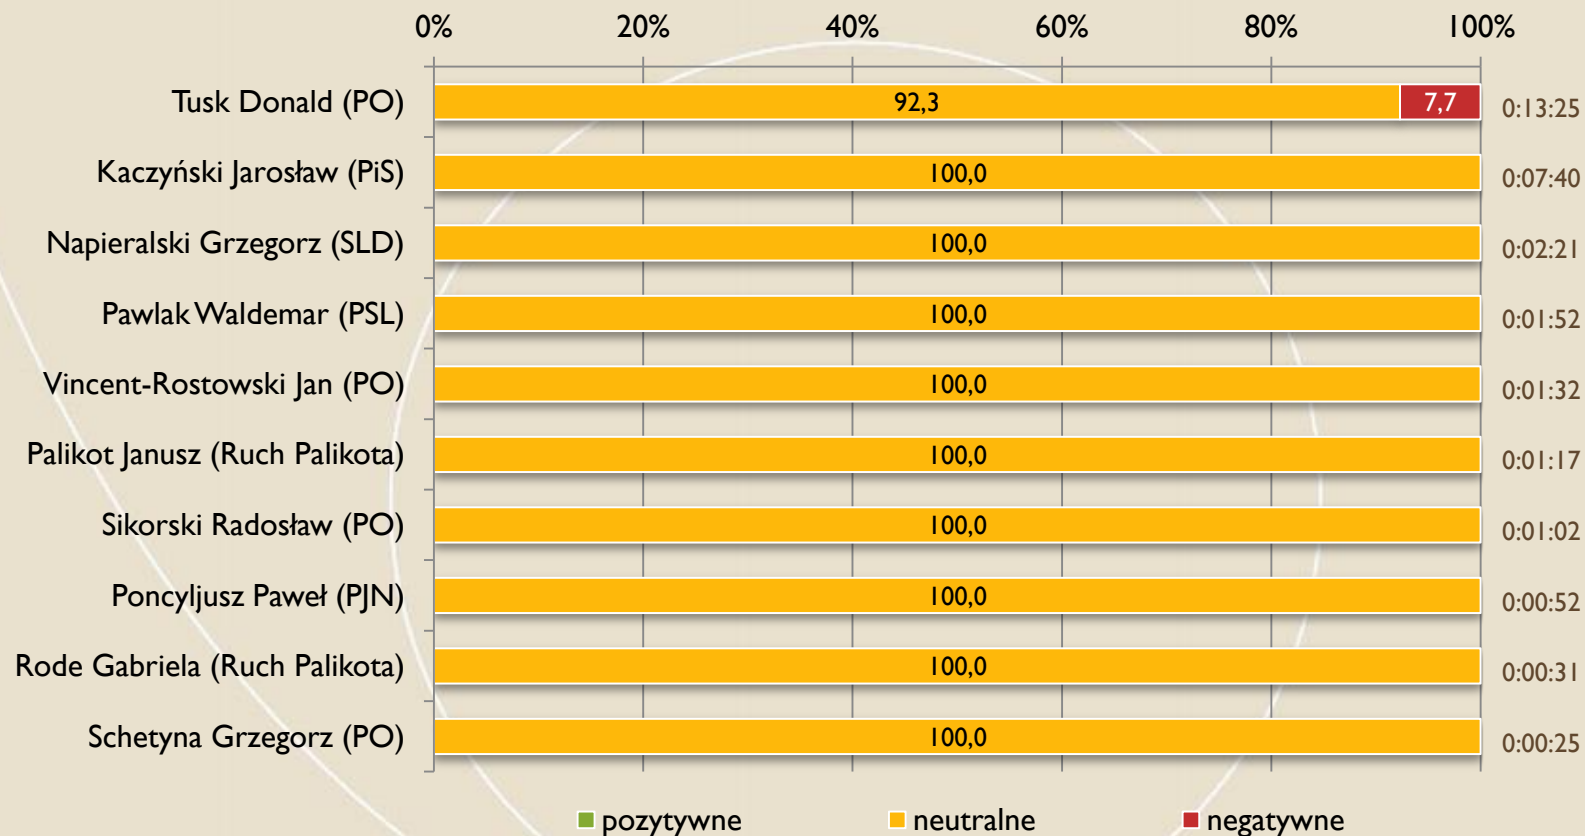

Czasy kandydatów (top 10)

FUNDACJA
IM. STEFANA
BATOREGO

Wiadomości (TVP I)

Udział % czasu kandydatów (top 10) w czasie wszystkich kandydatów i całkowitym czasie serwisów

FUNDACJA
IM. STEFANA
BATOREGO

Wiadomości (TVP I)

Oceny % czasu kandydatów (top 10)

FUNDACJA
IM. STEFANA
BATOREGO

Wiadomości (TVP I)

Czasy partii

FUNDACJA
IM. STEFANA
BATOREGO

Wiadomości (TVP I)

Udziały % czasu partii w czasie wszystkich partii i całkowitym czasie serwisów