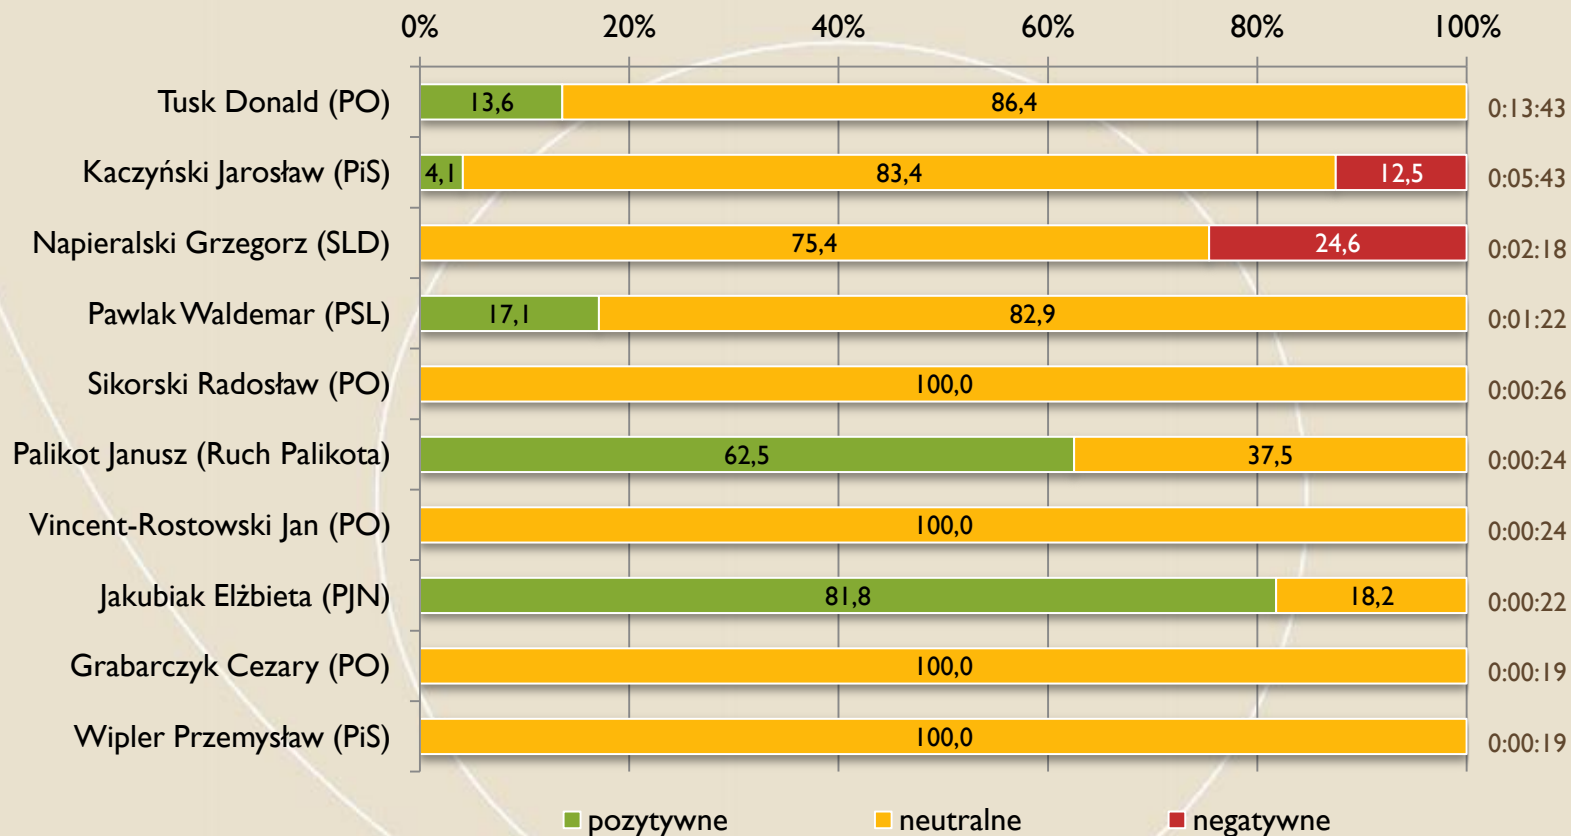

Udziały % ocen partii

FUNDACJA
IM. STEFANA
BATOREGO

Fakty (TVN)

Czasy materiałów wyborczych

FUNDACJA
IM. STEFANA
BATOREGO

Wydarzenia (POLSAT)

Czasy kandydatów (top 10)

FUNDACJA
IM. STEFANA BATOREGO

Wydarzenia (POLSAT)

Udział % czasu kandydatów (top 10) w czasie wszystkich kandydatów i całkowitym czasie serwisów

FUNDACJA
IM. STEFANA
BATOREGO

Wydarzenia (POLSAT)

Oceny % czasu kandydatów (top 10)

FUNDACJA
IM. STEFANA
BATOREGO

Wydarzenia (POLSAT)

Czasy partii

FUNDACJA
IM. STEFANA
BATOREGO

Wydarzenia (POLSAT)

Udziały % czasu partii w czasie wszystkich partii i całkowitym czasie serwisów

FUNDACJA
IM. STEFANA
BATOREGO

Wydarzenia (POLSAT)