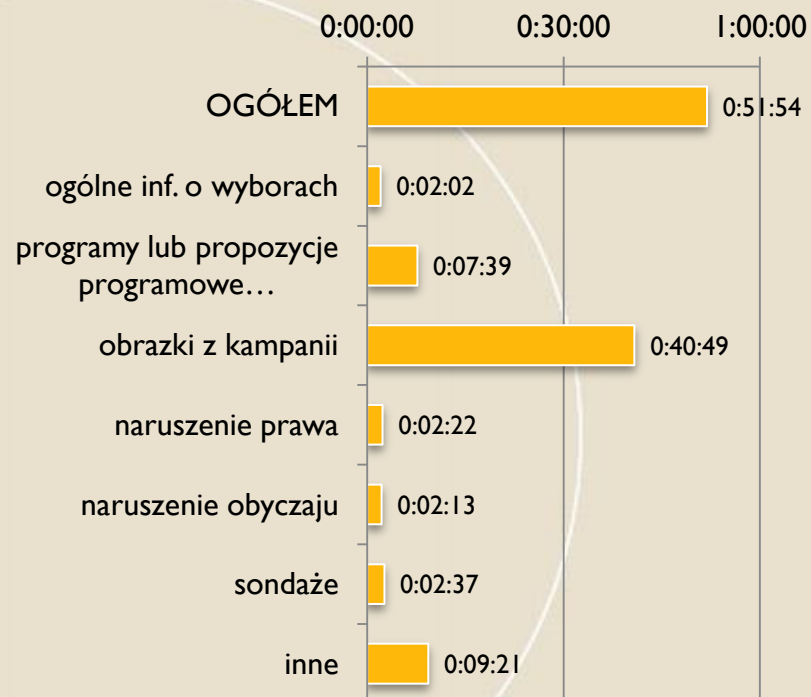

Oceny % czasu kandydatów (top 10)

FUNDACJA
IM. STEFANA
BATOREGO

Wiadomości (TVP I)

Czasy partii

FUNDACJA
IM. STEFANA
BATOREGO

Wiadomości (TVP I)

Udziały % czasu partii w czasie wszystkich partii i całkowitym czasie serwisów

FUNDACJA
IM. STEFANA
BATOREGO

Wiadomości (TVP I)

Udziały % ocen partii

FUNDACJA
IM. STEFANA
BATOREGO

Wiadomości (TVP I)

Czasy materiałów wyborczych

FUNDACJA
IM. STEFANA
BATOREGO

Teleexpress (TVP 1)

Czasy kandydatów (top 10)

FUNDACJA
IM. STEFANA
BATOREGO

Teleexpress (TVP 1)

Udział % czasu kandydatów (top 10) w czasie wszystkich kandydatów i całkowitym czasie serwisów

FUNDACJA
IM. STEFANA
BATOREGO

Teleexpress (TVP 1)