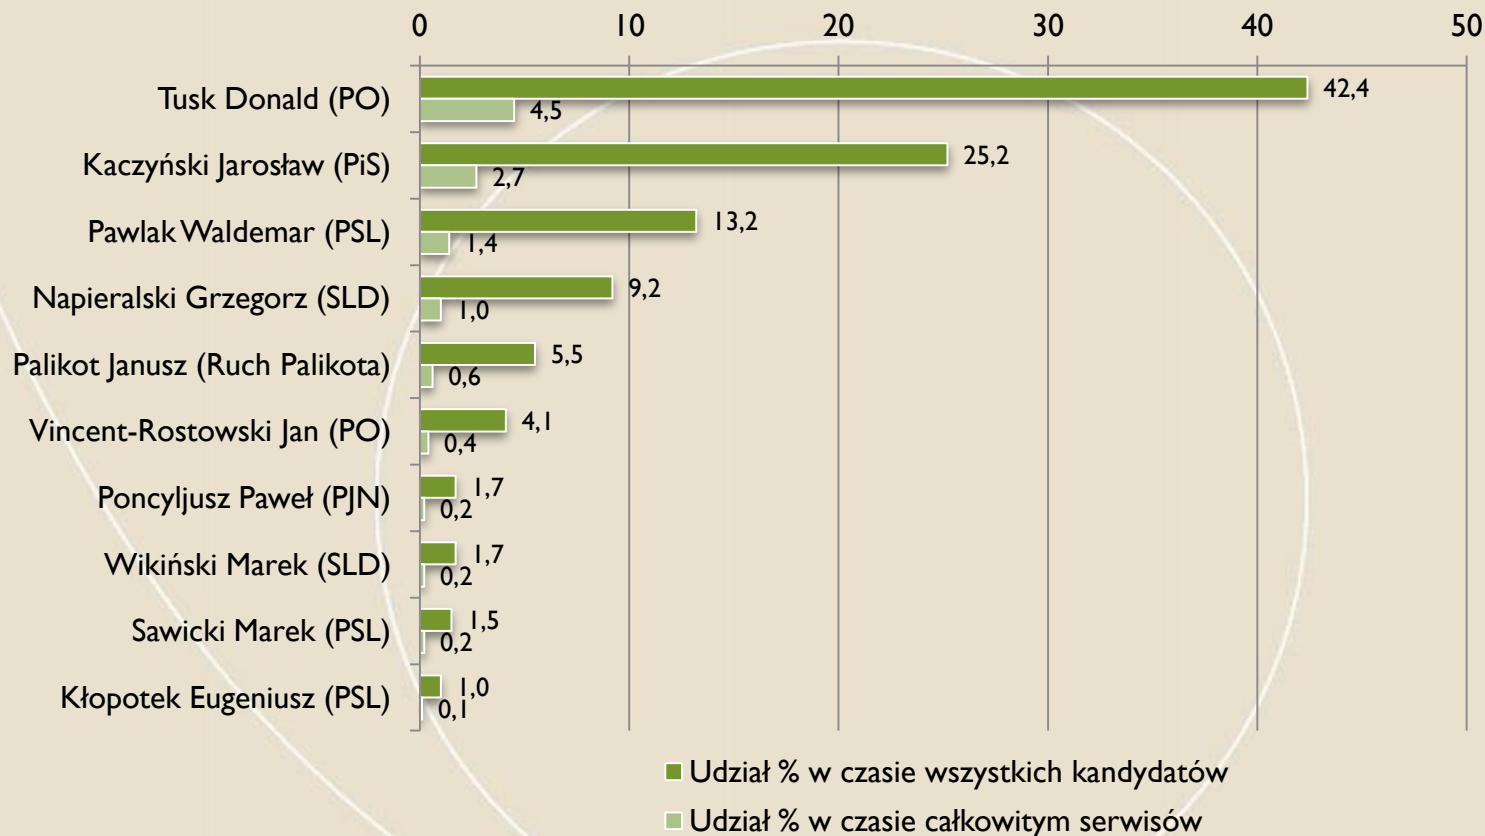

Czasy kandydatów (top 10)

FUNDACJA
IM. STEFANA
BATOREGO

Teleexpress (TVP 1)

Udział % czasu kandydatów (top 10) w czasie wszystkich kandydatów i całkowitym czasie serwisów

FUNDACJA
IM. STEFANA
BATOREGO

Teleexpress (TVP 1)

Oceny % czasu kandydatów (top 10)

FUNDACJA
IM. STEFANA
BATOREGO

Teleexpress (TVP I)

Czasy partii

FUNDACJA
IM. STEFANA
BATOREGO

Teleexpress (TVP 1)

Udziały % czasu partii w czasie wszystkich partii i całkowitym czasie serwisów