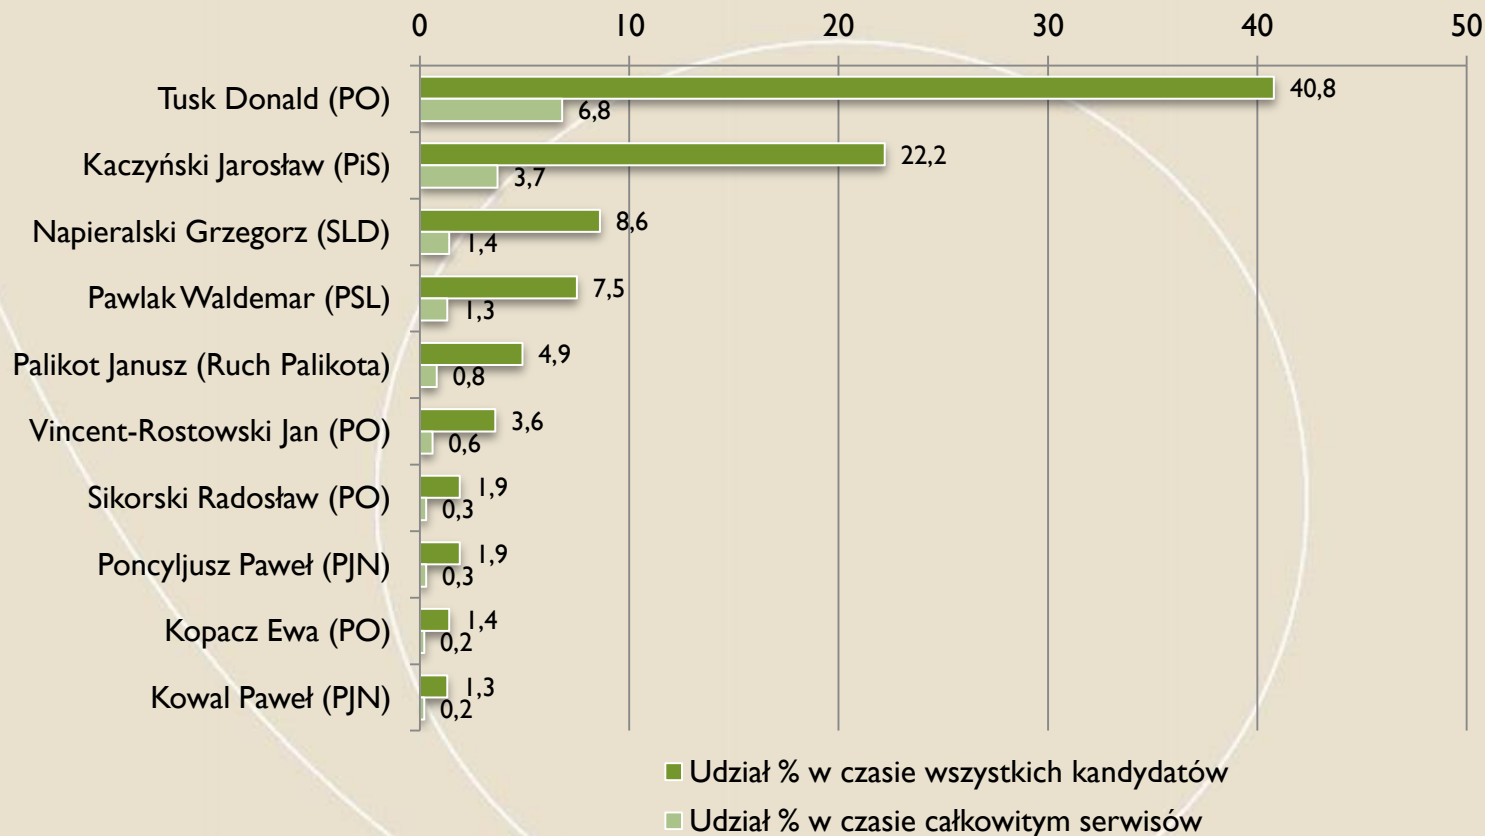

Czasy kandydatów (top 10)

FUNDACJA
IM. STEFANA
BATOREGO

4 serwisy TVP

Udział % czasu kandydatów (top 10) w czasie wszystkich kandydatów i całkowitym czasie serwisów

FUNDACJA
IM. STEFANA
BATOREGO

4 serwisy TVP