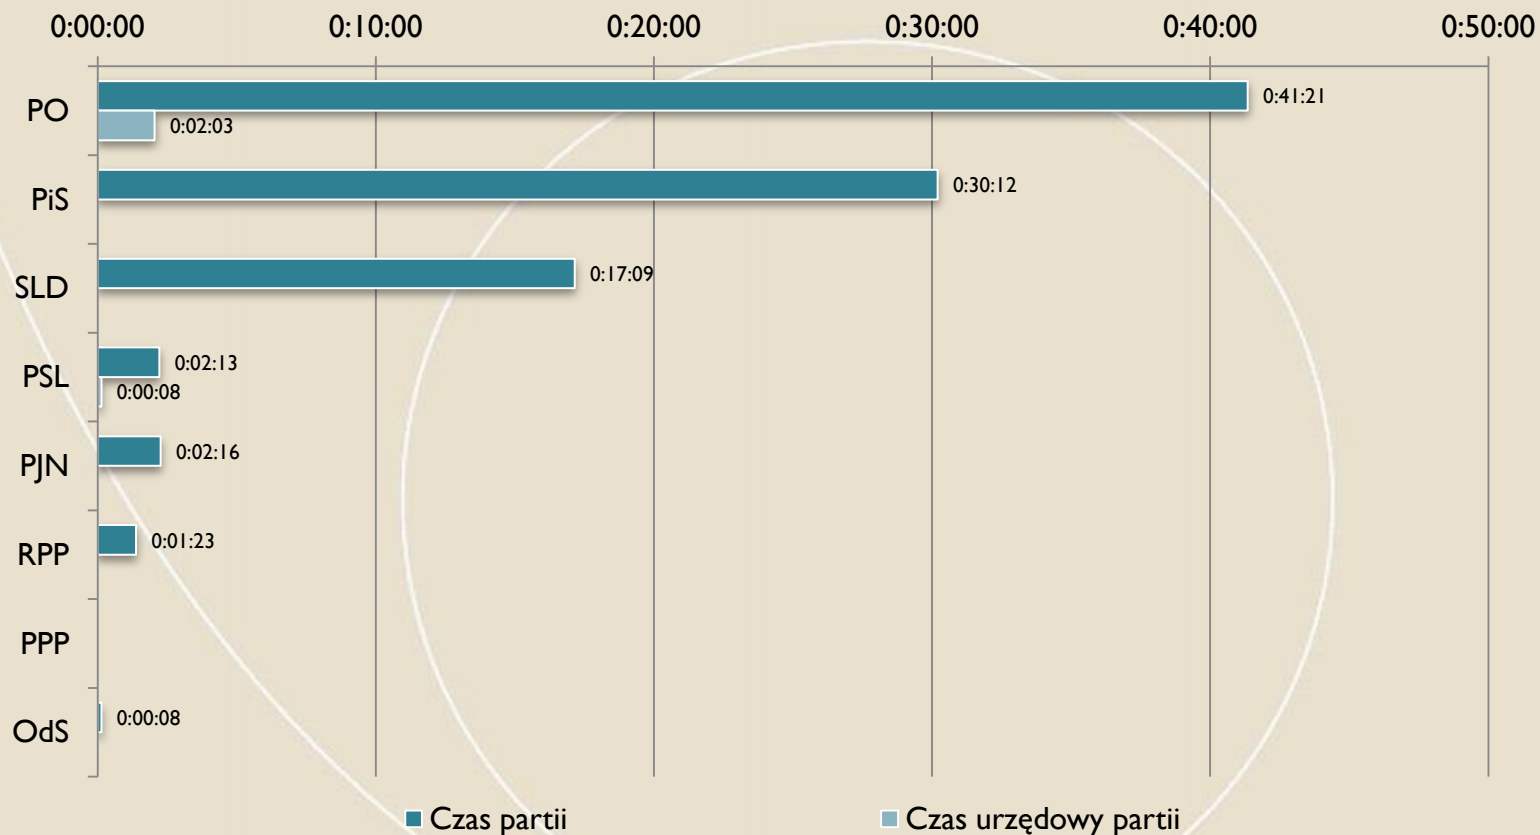

FUNDACJA
IM. STEFANA
BATOREGO

Fakty (TVN)

Czasy partii

FUNDACJA
IM. STEFANA
BATOREGO

Fakty (TVN)

Udziały % czasu partii w czasie wszystkich partii i całkowitym czasie serwisów

FUNDACJA
IM. STEFANA
BATOREGO

Fakty (TVN)