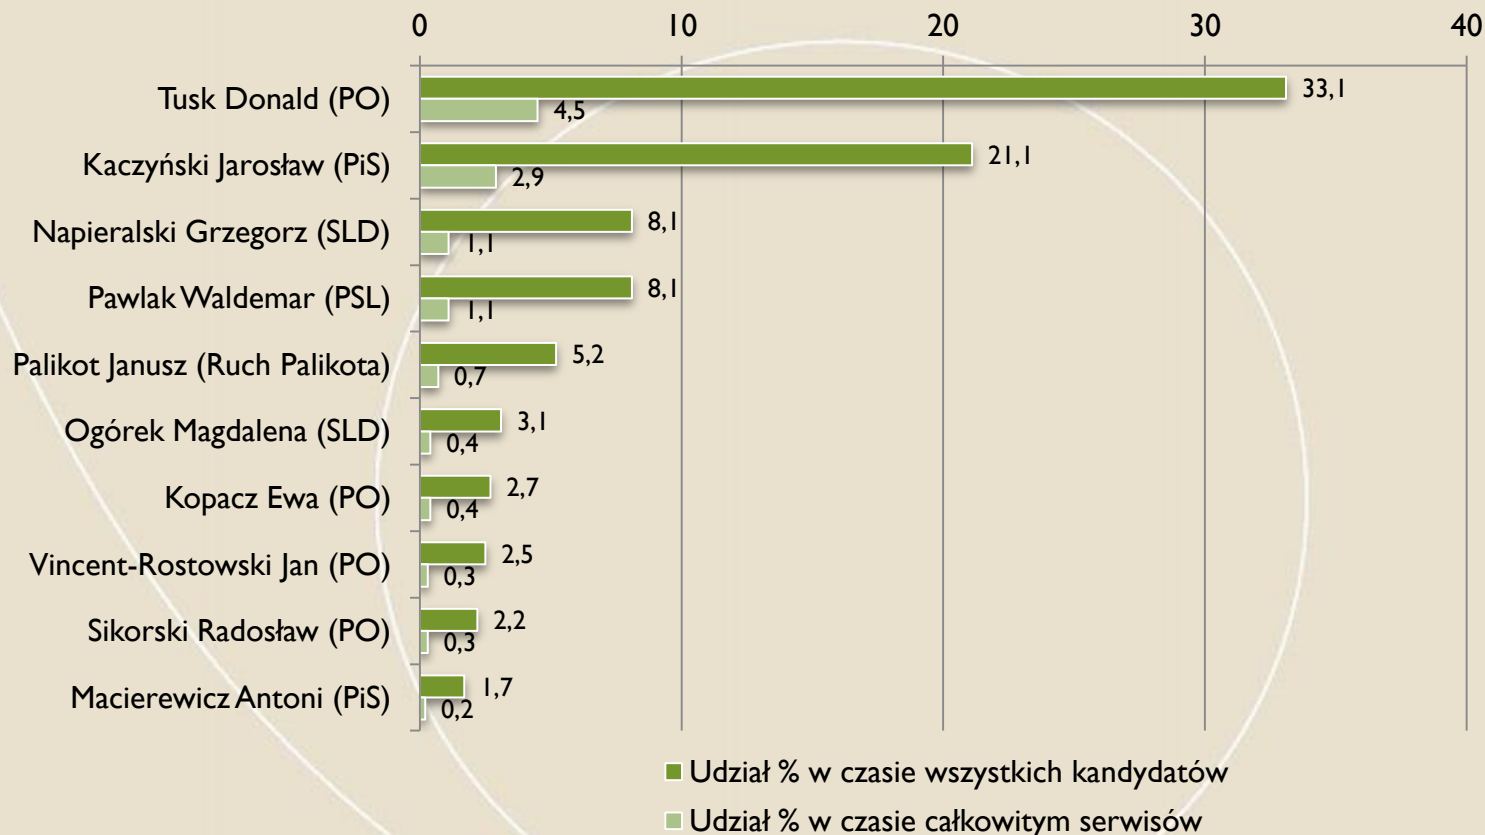

Czasy kandydatów (top 10)

FUNDACJA
IM. STEFANA BATOREGO

Panorama (TVP 2)

Udział % czasu kandydatów (top 10) w czasie wszystkich kandydatów i całkowitym czasie serwisów

FUNDACJA
IM. STEFANA
BATOREGO

Panorama (TVP 2)

Oceny % czasu kandydatów (top 10)

FUNDACJA
IM. STEFANA
BATOREGO

Panorama (TVP 2)

Czasy partii

FUNDACJA
IM. STEFANA BATOREGO

Panorama (TVP 2)

Udziały % czasu partii w czasie wszystkich partii i całkowitym czasie serwisów