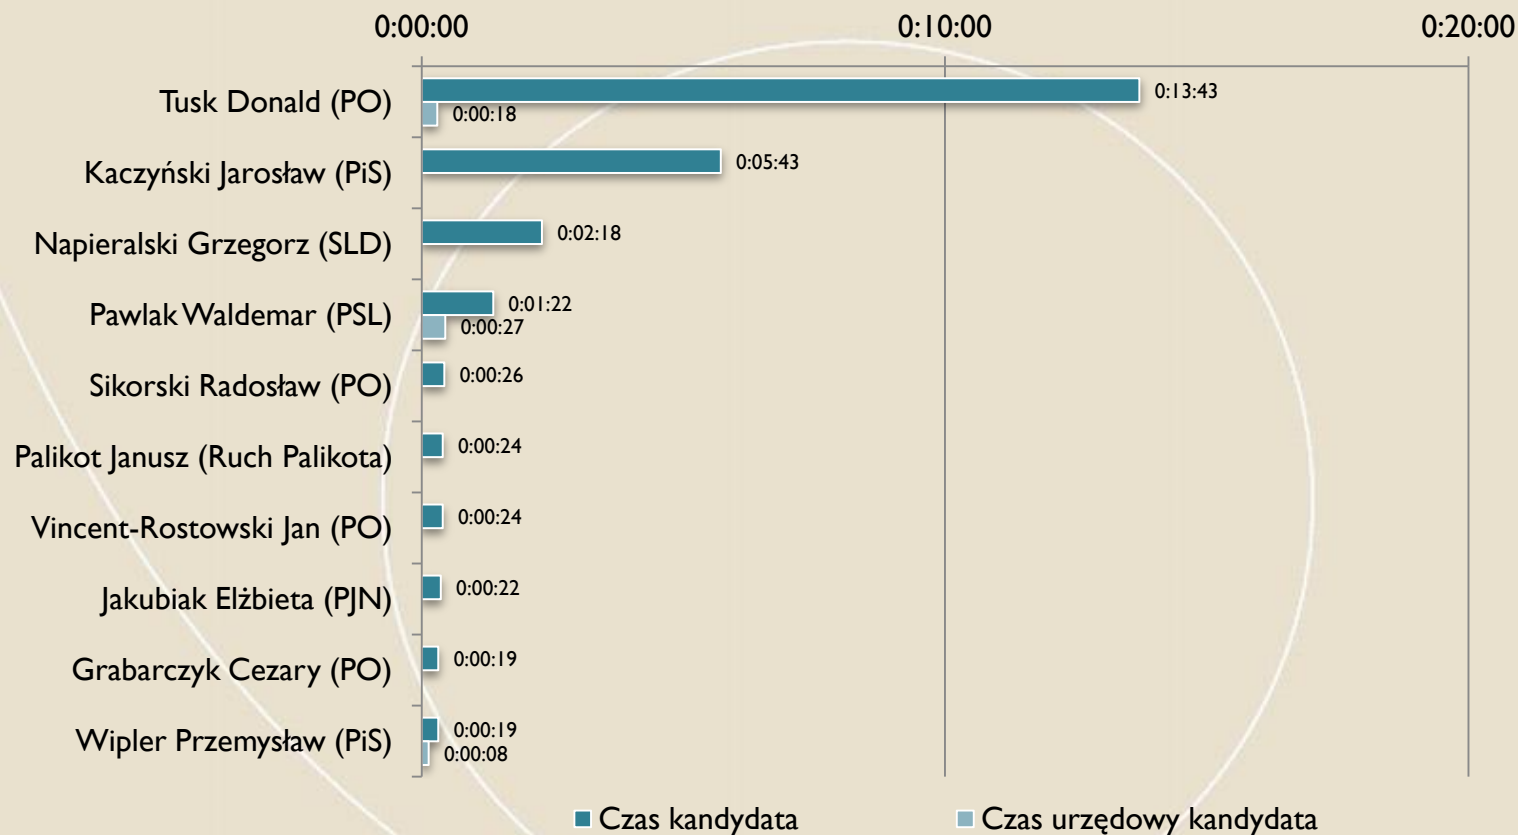

Udziały % ocen partii

FUNDACJA
IM. STEFANA
BATOREGO

Fakty (TVN)

Czasy materiałów wyborczych

FUNDACJA
IM. STEFANA
BATOREGO

Wydarzenia (POLSAT)

Czasy kandydatów (top 10)

FUNDACJA
IM. STEFANA BATOREGO