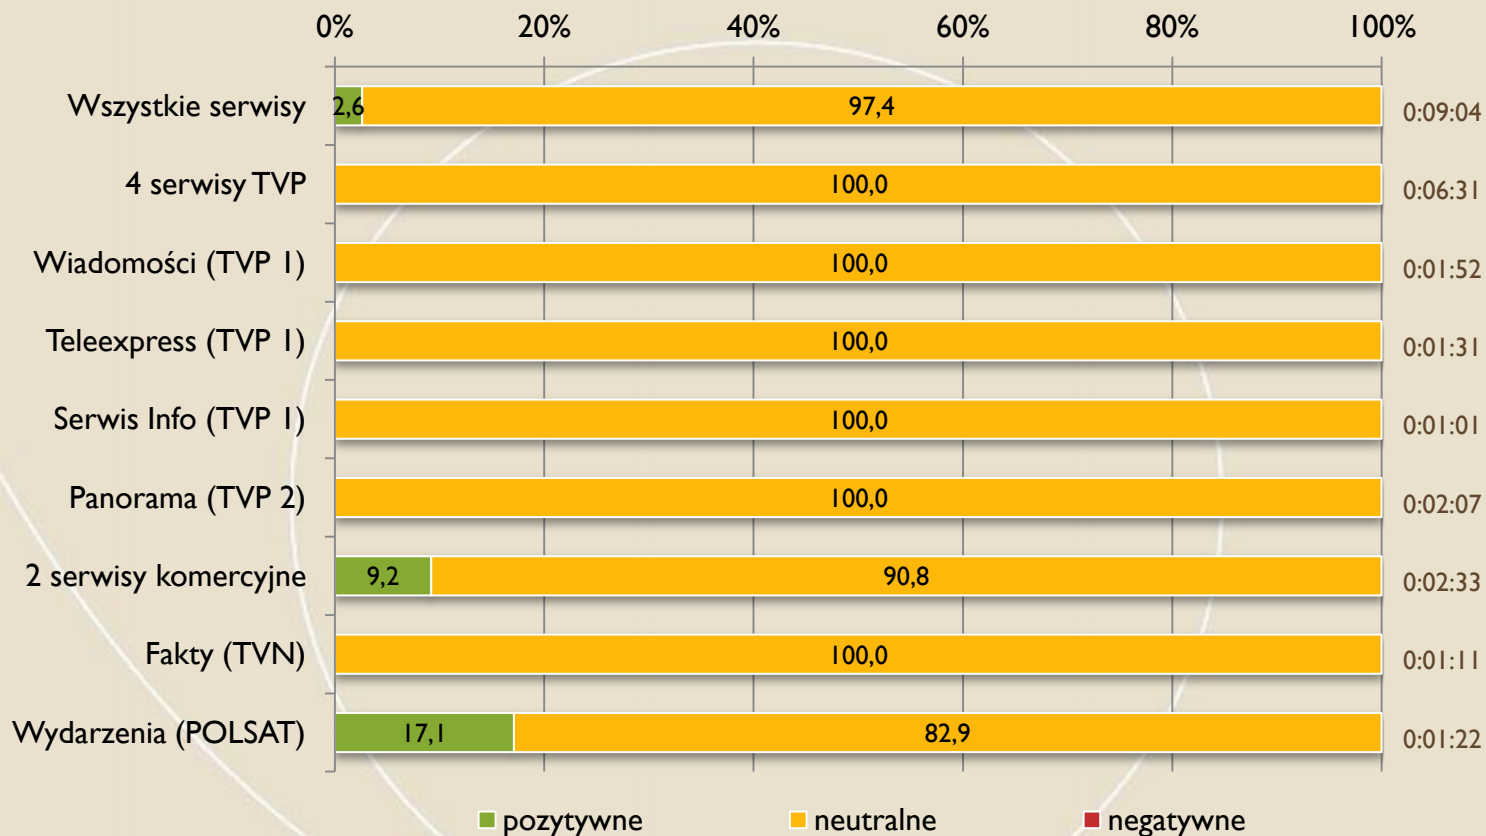

Udział % czasu kandydata w czasie wszystkich kandydatów i całkowitym czasie serwisów

FUNDACJA
IM. STEFANA
BATOREGO

Pawlak Waldemar (PSL)

Oceny % czasu kandydata

FUNDACJA
IM. STEFANA
BATOREGO

FUNDACJA
IM. STEFANA BATORO