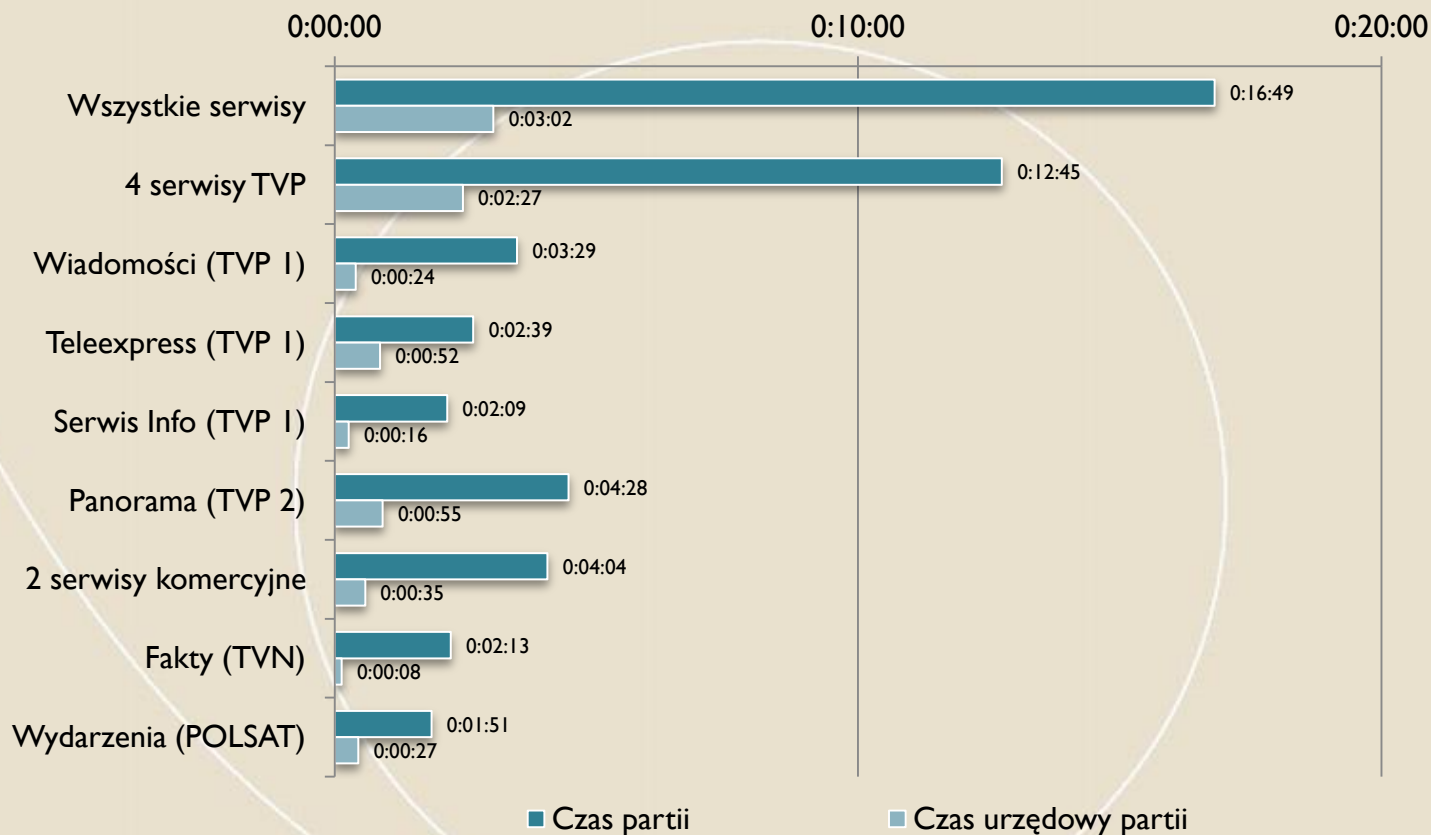

PiS

Czasy partii

FUNDACJA
IM. STEFANA BATOREGO

Udział % czasu partii w czasie wszystkich partii i całkowitym czasie serwisów

Udział % czasu partii w czasie wszystkich partii i całkowitym czasie serwisów

SLD

Oceny % czasu partii

FUNDACJA
IM. STEFANA
BATOREGO

PSL

Czasy partii

FUNDACJA
IM. STEFANA
BATOREGO

Udział % czasu partii w czasie wszystkich partii i całkowitym czasie serwisów

PJN

Czasy partii