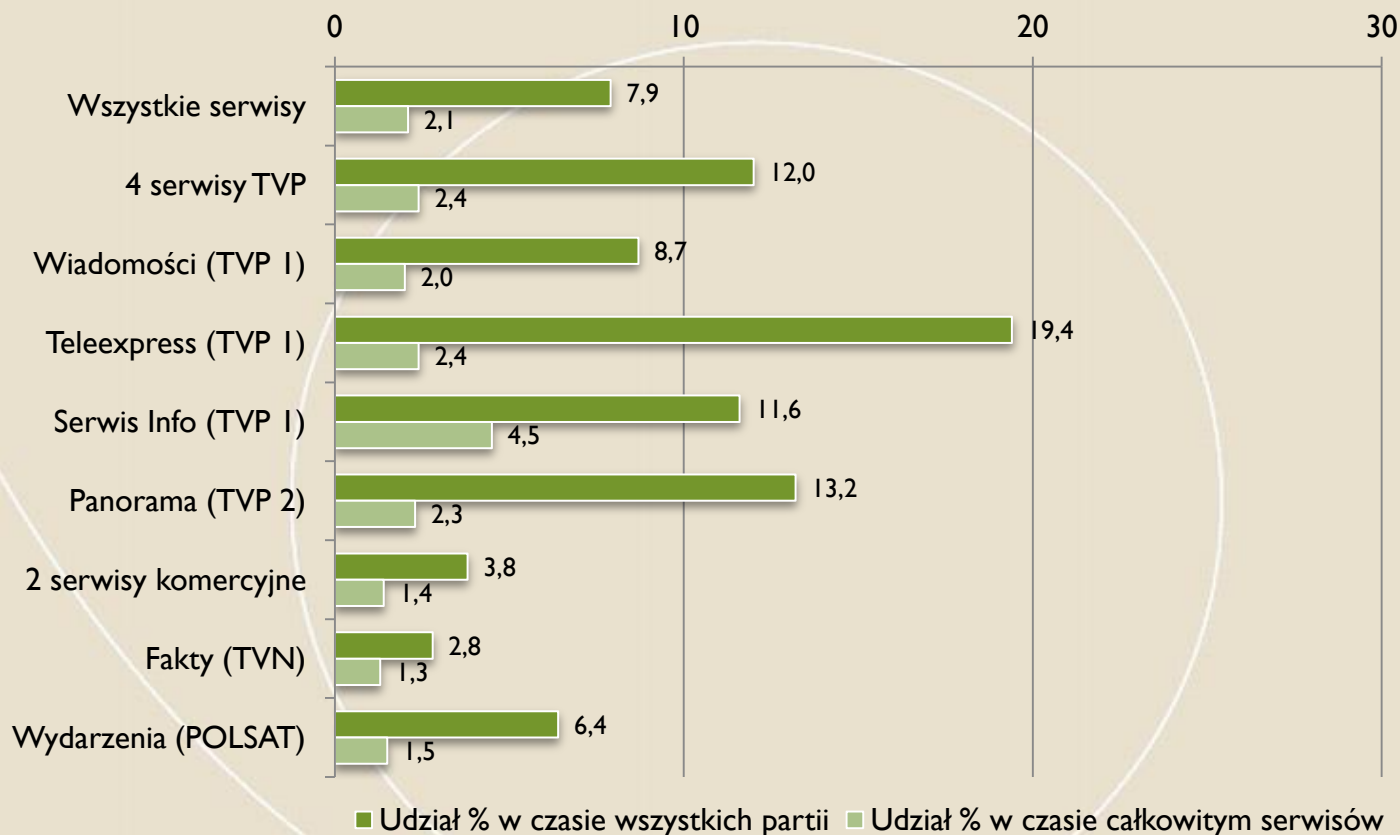

PiS

Czasy partii

FUNDACJA
IM. STEFANA BATOREGO

Udział % czasu partii w czasie wszystkich partii i całkowitym czasie serwisów

Udział % czasu partii w czasie wszystkich partii i całkowitym czasie serwisów

SLD

Oceny % czasu partii

FUNDACJA
IM. STEFANA
BATOREGO

PSL

Czasy partii

FUNDACJA
IM. STEFANA
BATOREGO

Udział % czasu partii w czasie wszystkich partii i całkowitym czasie serwisów

PJN

Czasy partii

FUNDACJA
IM. STEFANA BATOREGO

Udział % czasu partii w czasie wszystkich partii i całkowitym czasie serwisów

RPP

Czasy partii

FUNDACJA
IM. STEFANA
BATOREGO

Udział % czasu partii w czasie wszystkich partii i całkowitym czasie serwisów