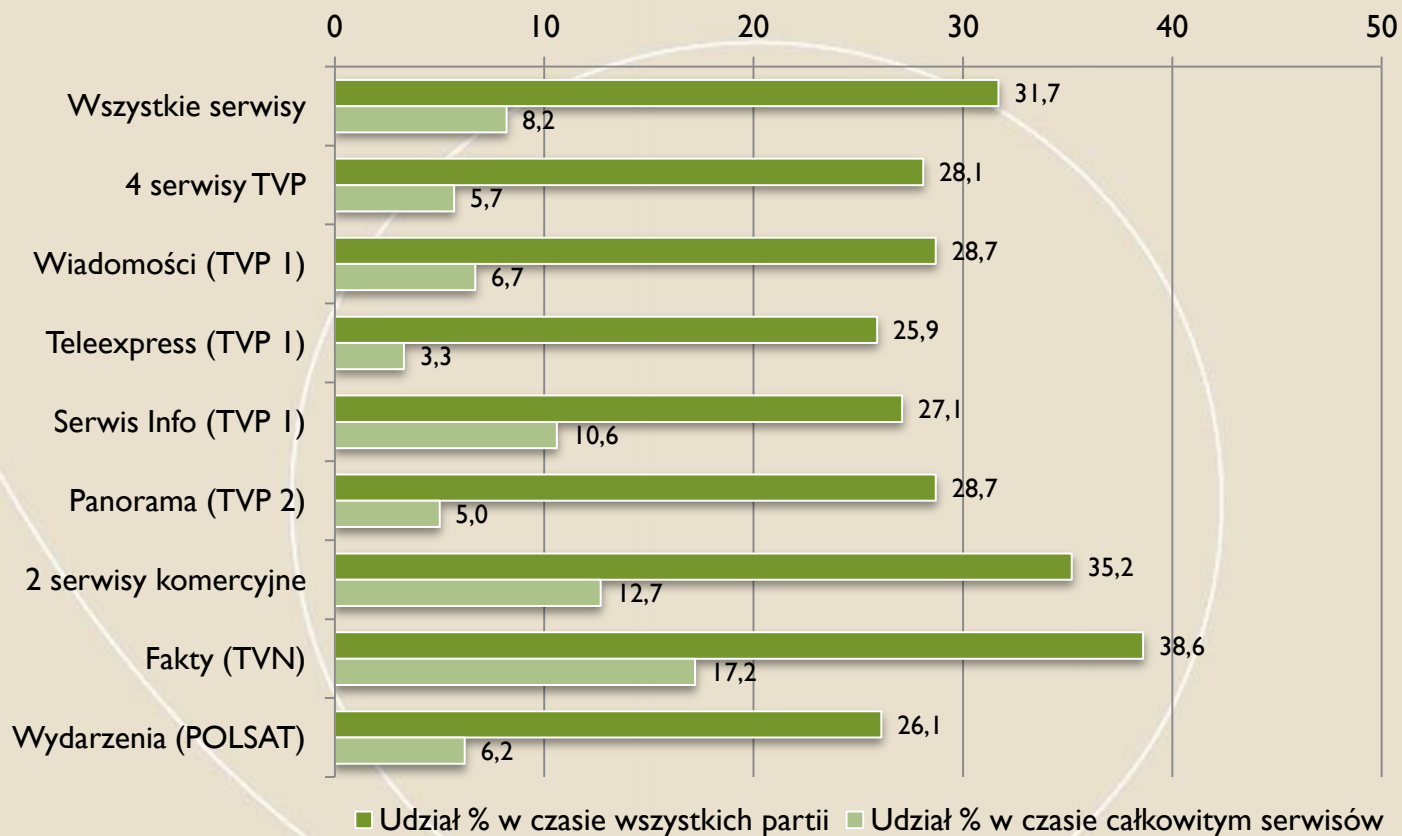

PiS

Czasy partii

FUNDACJA
IM. STEFANA BATOREGO

Udział % czasu partii w czasie wszystkich partii i całkowitym czasie serwisów

Udział % czasu partii w czasie wszystkich partii i całkowitym czasie serwisów

SLD

Oceny % czasu partii

FUNDACJA
IM. STEFANA
BATOREGO

PSL

Czasy partii

FUNDACJA
IM. STEFANA
BATOREGO

Udział % czasu partii w czasie wszystkich partii i całkowitym czasie serwisów

PJN

Czasy partii