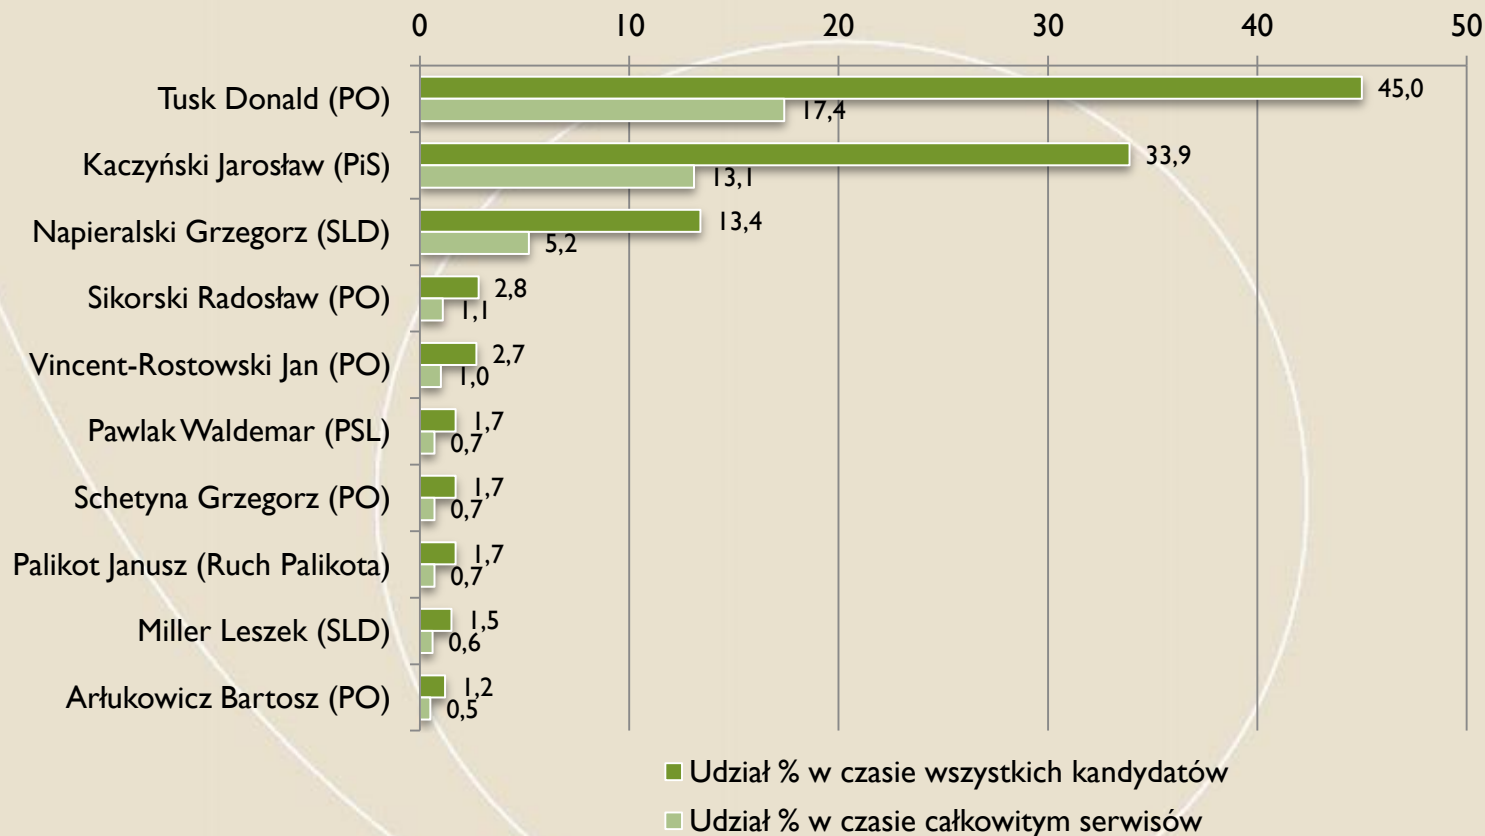

Czasy kandydatów (top 10)

FUNDACJA
IM. STEFANA
BATOREGO

Fakty (TVN)

Udział % czasu kandydatów (top 10) w czasie wszystkich kandydatów i całkowitym czasie serwisów

FUNDACJA
IM. STEFANA
BATOREGO

Fakty (TVN)

Oceny % czasu kandydatów (top 10)