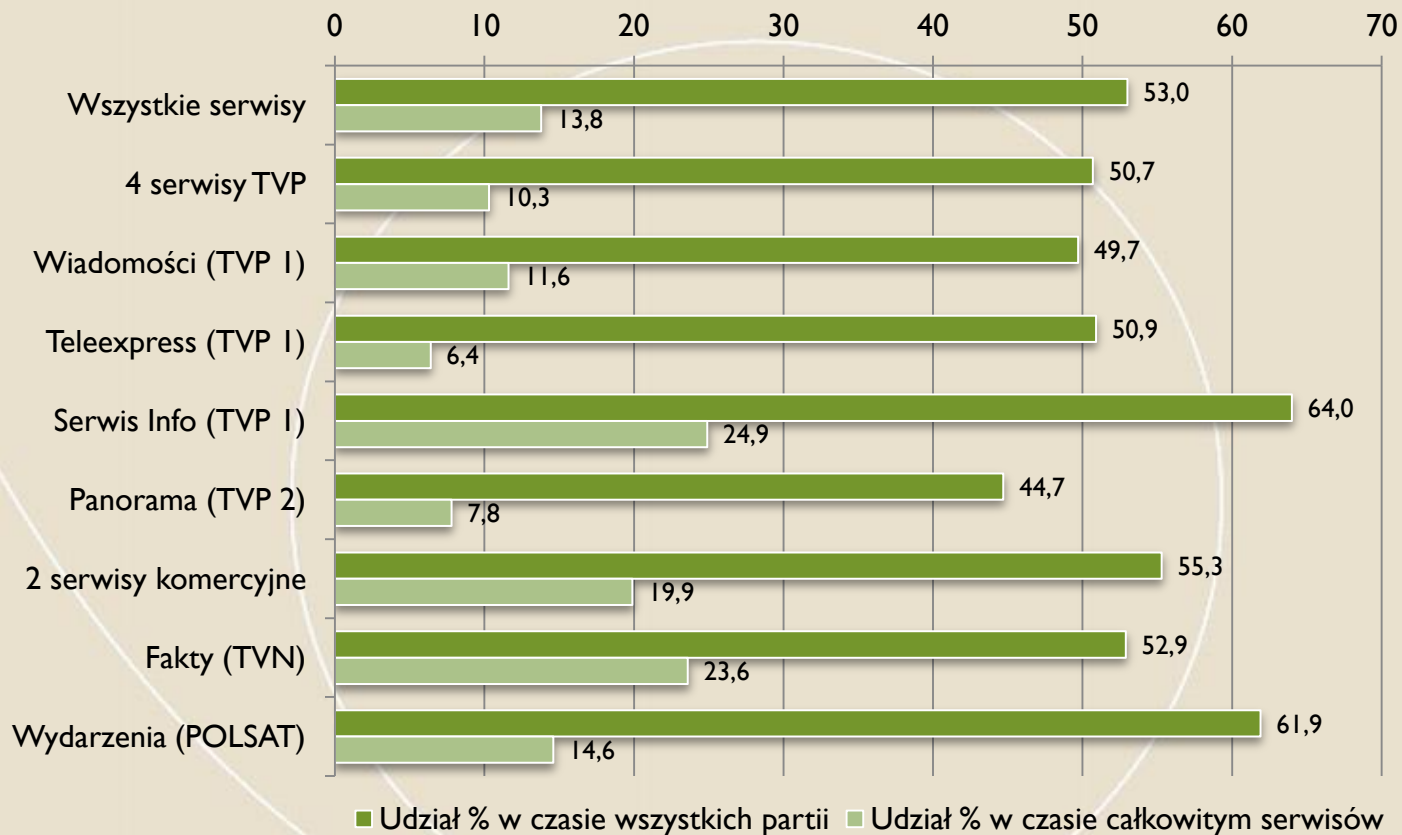

Udział % czasu kandydata w czasie wszystkich kandydatów i całkowitym czasie serwisów

FUNDACJA
IM. STEFANA
BATOREGO

Pawlak Waldemar (PSL)

Oceny % czasu kandydata

FUNDACJA
IM. STEFANA
BATOREGO

FUNDACJA
IM. STEFANA BATORO

Partie i serwisy

PO

Czasy partii

FUNDACJA
IM. STEFANA BATOREGO

Udział % czasu partii w czasie wszystkich partii i całkowitym czasie serwisów

PO

Oceny % czasu partii

FUNDACJA
IM. STEFANA
BATOREGO

PiS

Czasy partii

FUNDACJA
IM. STEFANA BATOREGO

Udział % czasu partii w czasie wszystkich partii i całkowitym czasie serwisów

Udział % czasu partii w czasie wszystkich partii i całkowitym czasie serwisów

SLD