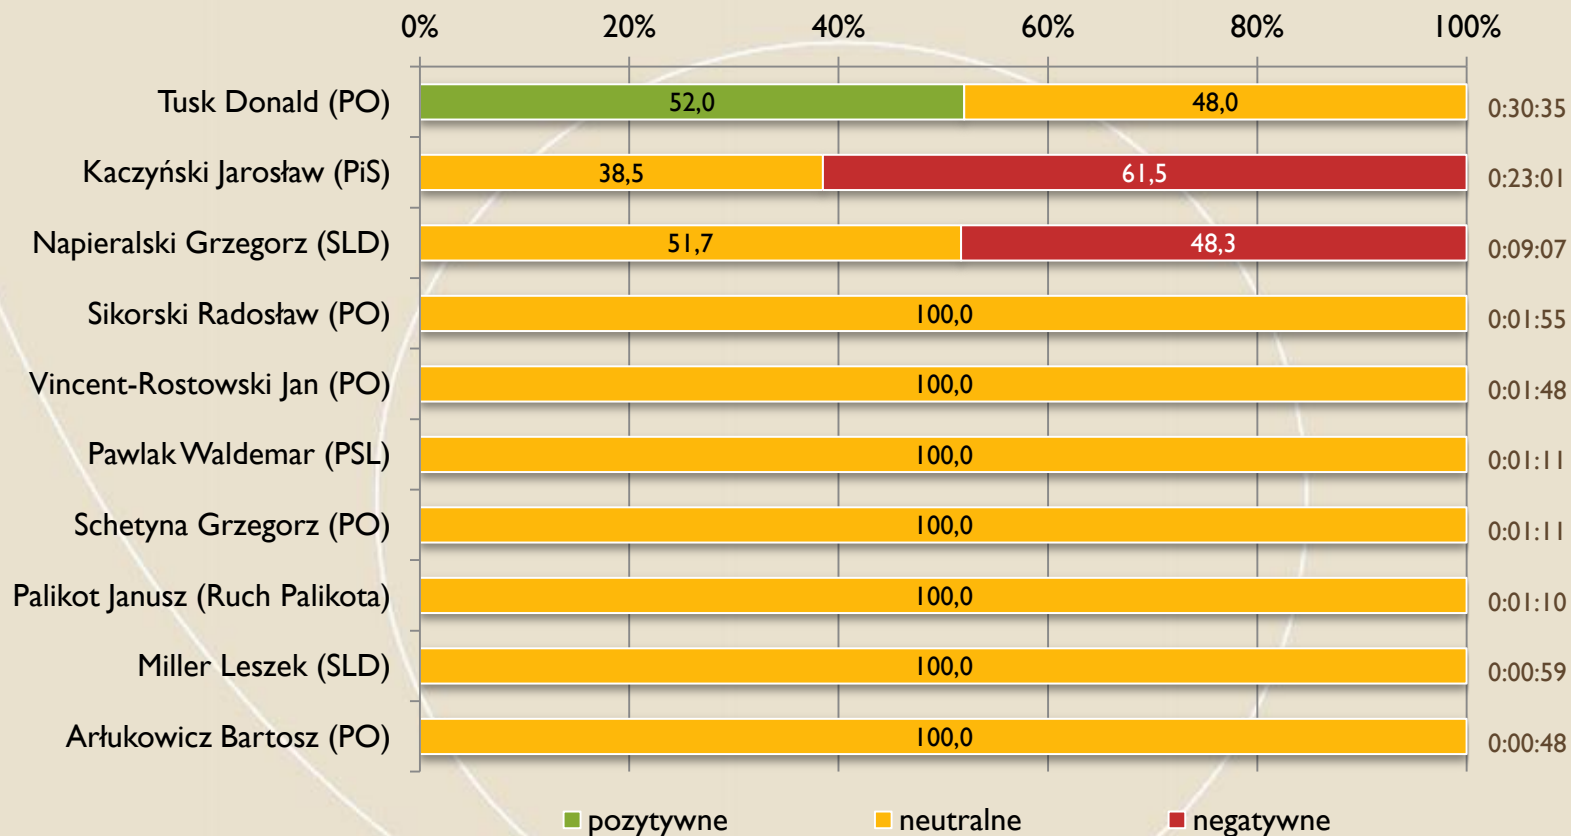

FUNDACJA
IM. STEFANA
BATOREGO

Panorama (TVP 2)

Udziały % ocen partii

FUNDACJA
IM. STEFANA BATOREGO

Panorama (TVP 2)

Czasy materiałów wyborczych

FUNDACJA
IM. STEFANA
BATOREGO

Fakty (TVN)

Czasy kandydatów (top 10)

FUNDACJA
IM. STEFANA
BATOREGO

Fakty (TVN)

Udział % czasu kandydatów (top 10) w czasie wszystkich kandydatów i całkowitym czasie serwisów

FUNDACJA
IM. STEFANA
BATOREGO

Fakty (TVN)

Oceny % czasu kandydatów (top 10)

FUNDACJA
IM. STEFANA
BATOREGO

Fakty (TVN)

Czasy partii

FUNDACJA
IM. STEFANA
BATOREGO

Fakty (TVN)

Udziały % czasu partii w czasie wszystkich partii i całkowitym czasie serwisów

FUNDACJA
IM. STEFANA
BATOREGO

Fakty (TVN)