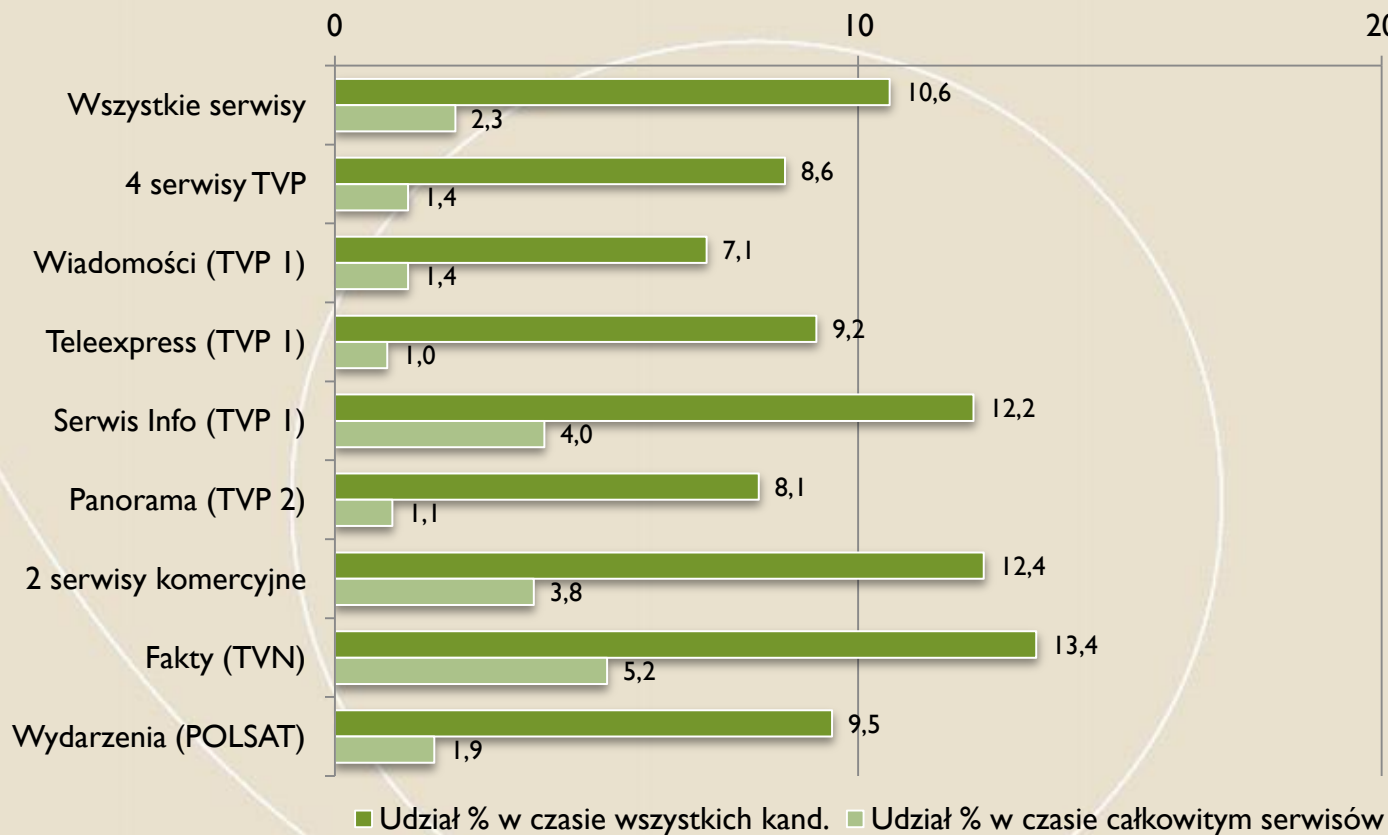

Napieralski Grzegorz (SLD)

Udział % czasu kandydata w czasie wszystkich kandydatów i całkowitym czasie serwisów

FUNDACJA
IM. STEFANA
BATOREGO