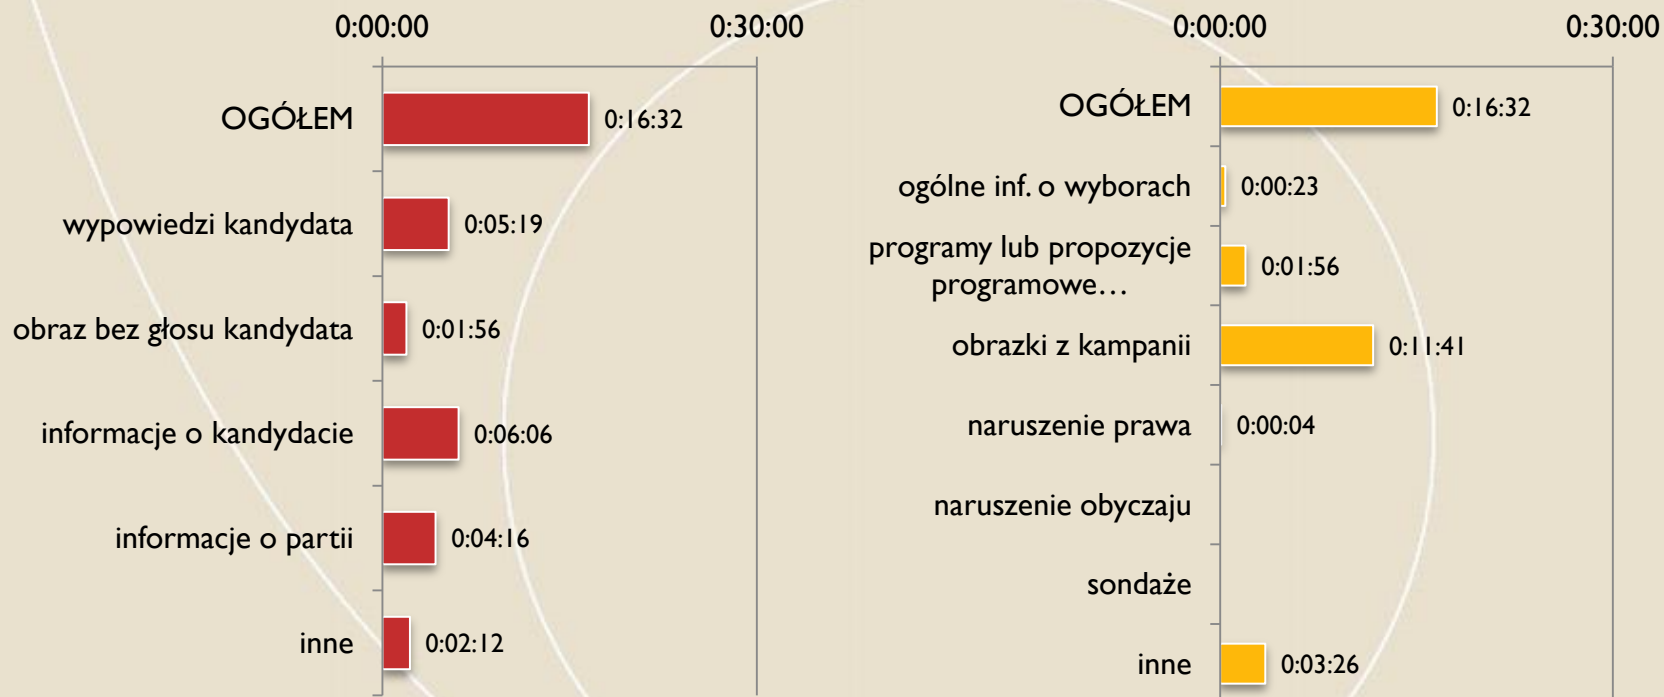

FUNDACJA
IM. STEFANA
BATOREGO

Teleexpress (TVP 1)

Udziały % ocen partii

FUNDACJA
IM. STEFANA
BATOREGO

Teleexpress (TVP 1)

Czasy materiałów wyborczych

FUNDACJA
IM. STEFANA BATOREGO

Serwis Info (TVP I)