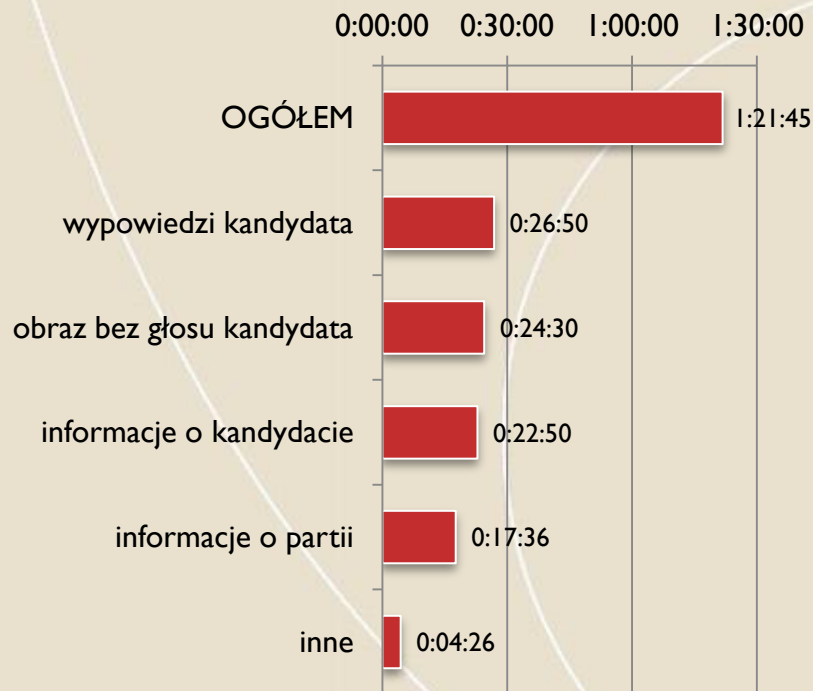

Udziały % ocen partii

FUNDACJA
IM. STEFANA
BATOREGO

Fakty (TVN)

Czasy materiałów wyborczych

FUNDACJA
IM. STEFANA
BATOREGO

Wydarzenia (POLSAT)

Czasy kandydatów (top 10)

FUNDACJA
IM. STEFANA BATOREGO

Wydarzenia (POLSAT)

Udział % czasu kandydatów (top 10) w czasie wszystkich kandydatów i całkowitym czasie serwisów

FUNDACJA
IM. STEFANA
BATOREGO

Wydarzenia (POLSAT)

Oceny % czasu kandydatów (top 10)

FUNDACJA
IM. STEFANA
BATOREGO