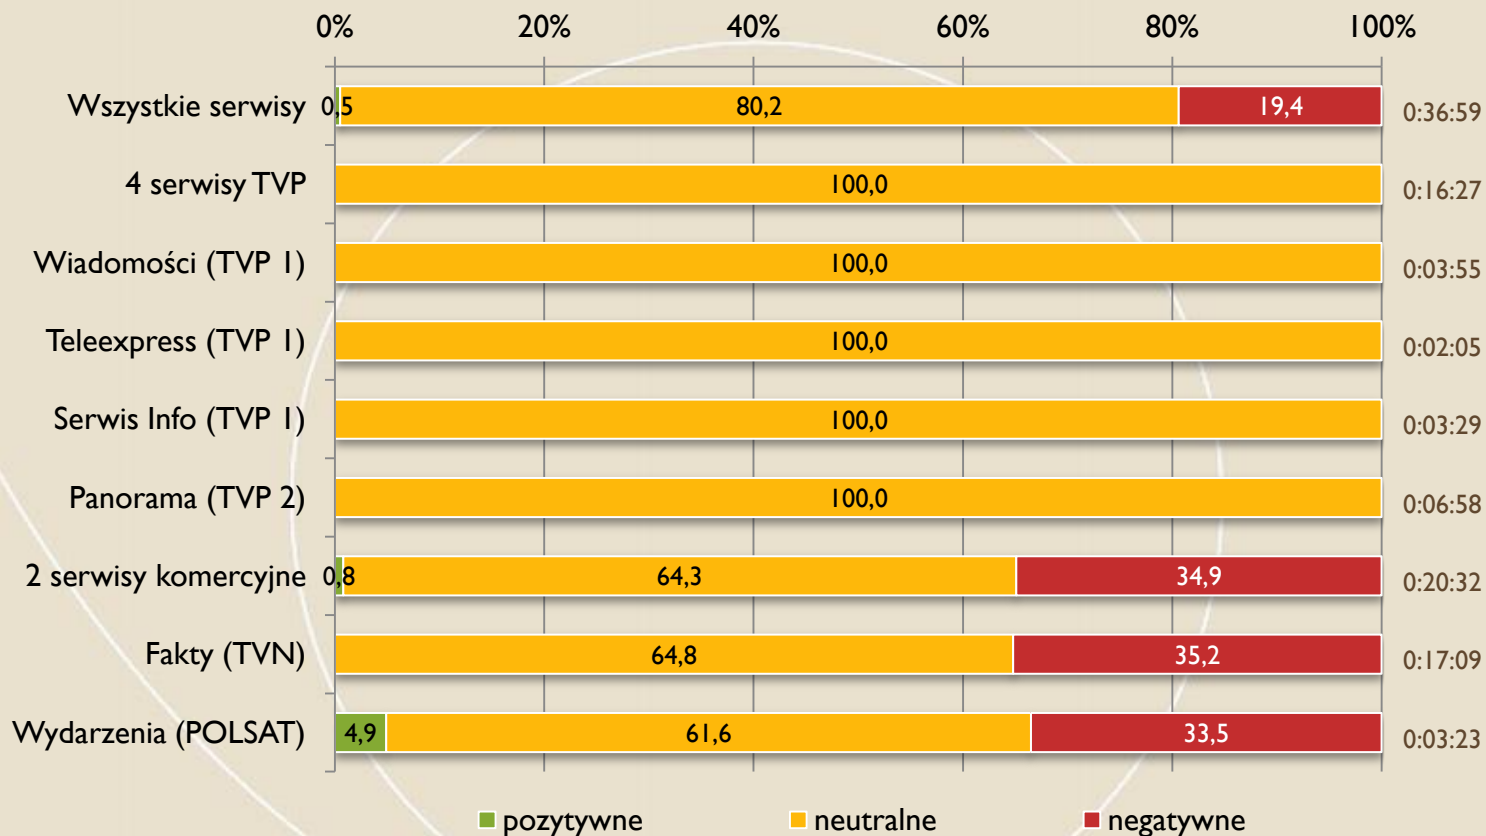

SLD

Oceny % czasu partii

FUNDACJA
IM. STEFANA
BATOREGO