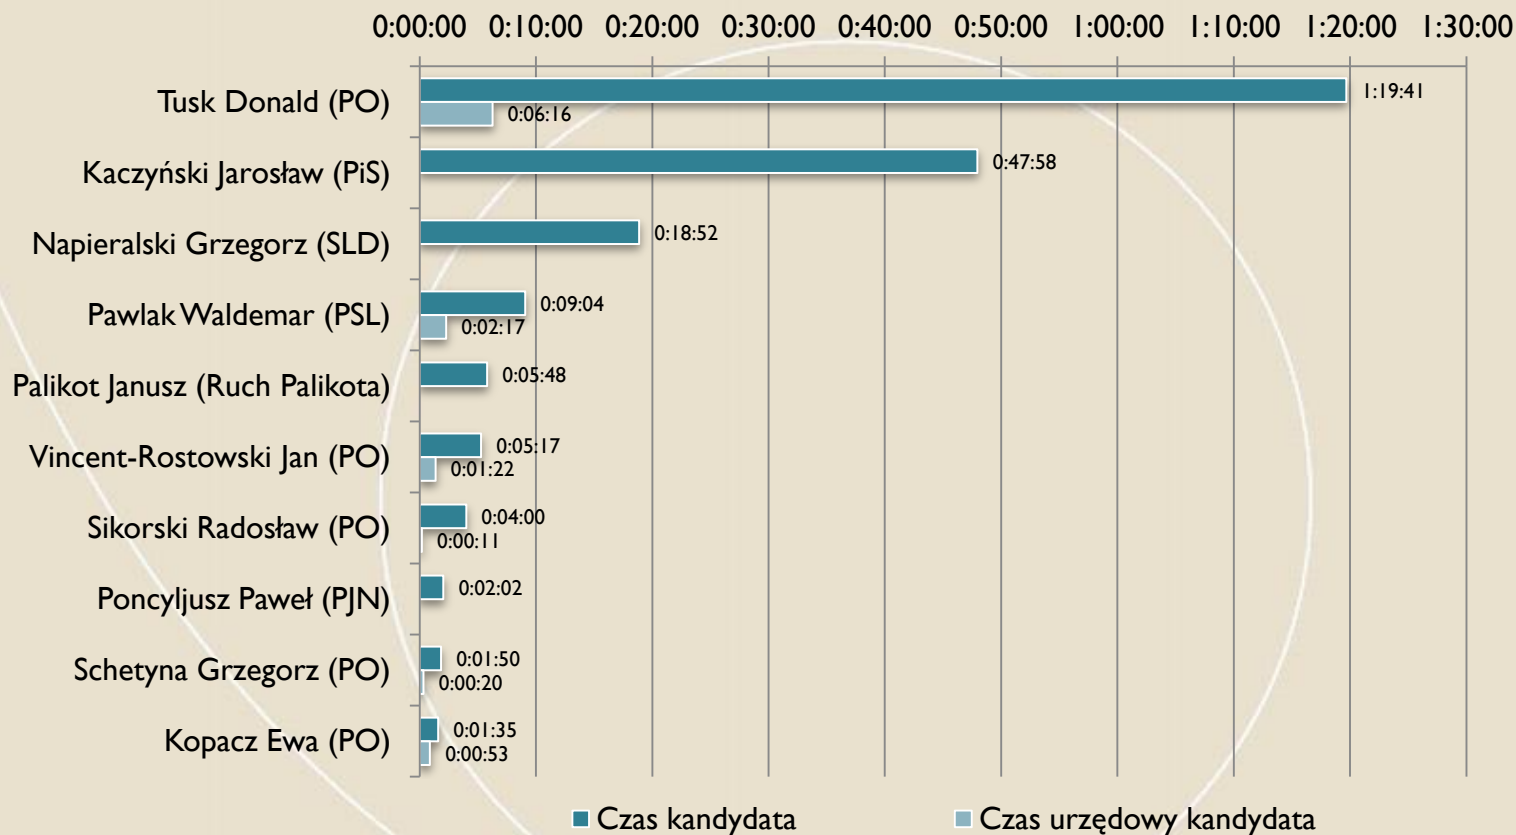

FUNDACJA
IM. STEFANA
BATORO

	09.19	09.20	09.21	09.22	09.23	09.24	09.25
Wiadomości							
Teleexpress							
Panorama	5	2		2			
Serwis Info	3			brak			
Wydarzenia		brak					
Fakty							

FUNDACJA
IM. STEFANA BATOREGO

Serwisy

**Kandydaci, partie
i materiały wyborcze**

Wszystkie serwisy

Czasy kandydatów (top 10)

FUNDACJA
IM. STEFANA
BATOREGO

Wszystkie serwisy

Udział % czasu kandydatów (top 10) w czasie wszystkich kandydatów i całkowitym czasie serwisów

FUNDACJA
IM. STEFANA
BATOREGO

Wszystkie serwisy

Oceny % czasu kandydatów (top 10)

Wszystkie serwisy

Czasy partii

FUNDACJA
IM. STEFANA
BATOREGO

Wszystkie serwisy

Udziały % czasu partii w czasie wszystkich partii i całkowitym czasie serwisów