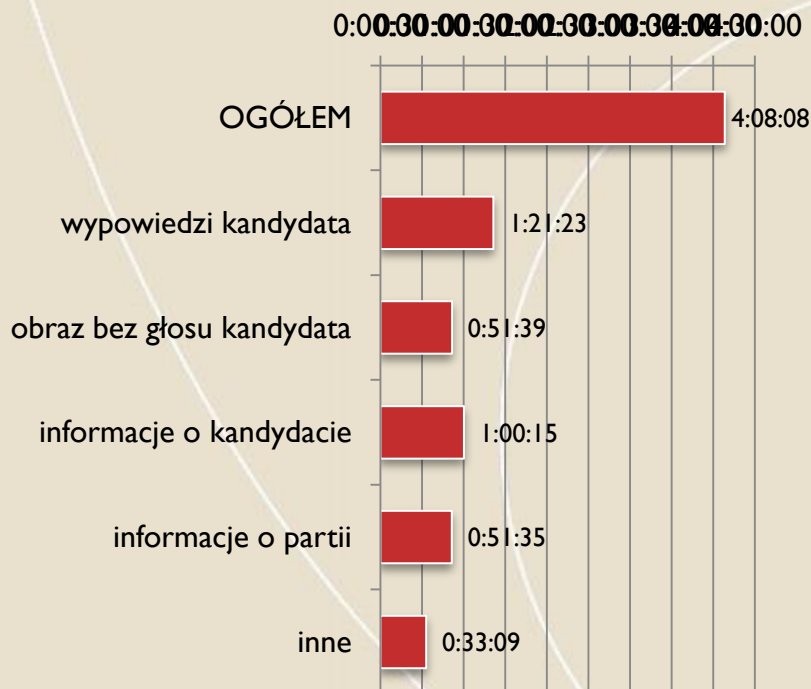

FUNDACJA
IM. STEFANA
BATOREGO

Wszystkie serwisy

Oceny % czasu kandydatów (top 10)

Wszystkie serwisy

Czasy partii

FUNDACJA
IM. STEFANA
BATOREGO

Wszystkie serwisy

Udziały % czasu partii w czasie wszystkich partii i całkowitym czasie serwisów

FUNDACJA
IM. STEFANA
BATOREGO

Wszystkie serwisy

Udziały % ocen partii

FUNDACJA
IM. STEFANA
BATOREGO

Wszystkie serwisy

Czasy materiałów wyborczych

FUNDACJA
IM. STEFANA BATOREGO

4 serwisy TVP

Czasy kandydatów (top 10)

FUNDACJA
IM. STEFANA
BATOREGO

4 serwisy TVP

Udział % czasu kandydatów (top 10) w czasie wszystkich kandydatów i całkowitym czasie serwisów

FUNDACJA
IM. STEFANA
BATOREGO

4 serwisy TVP