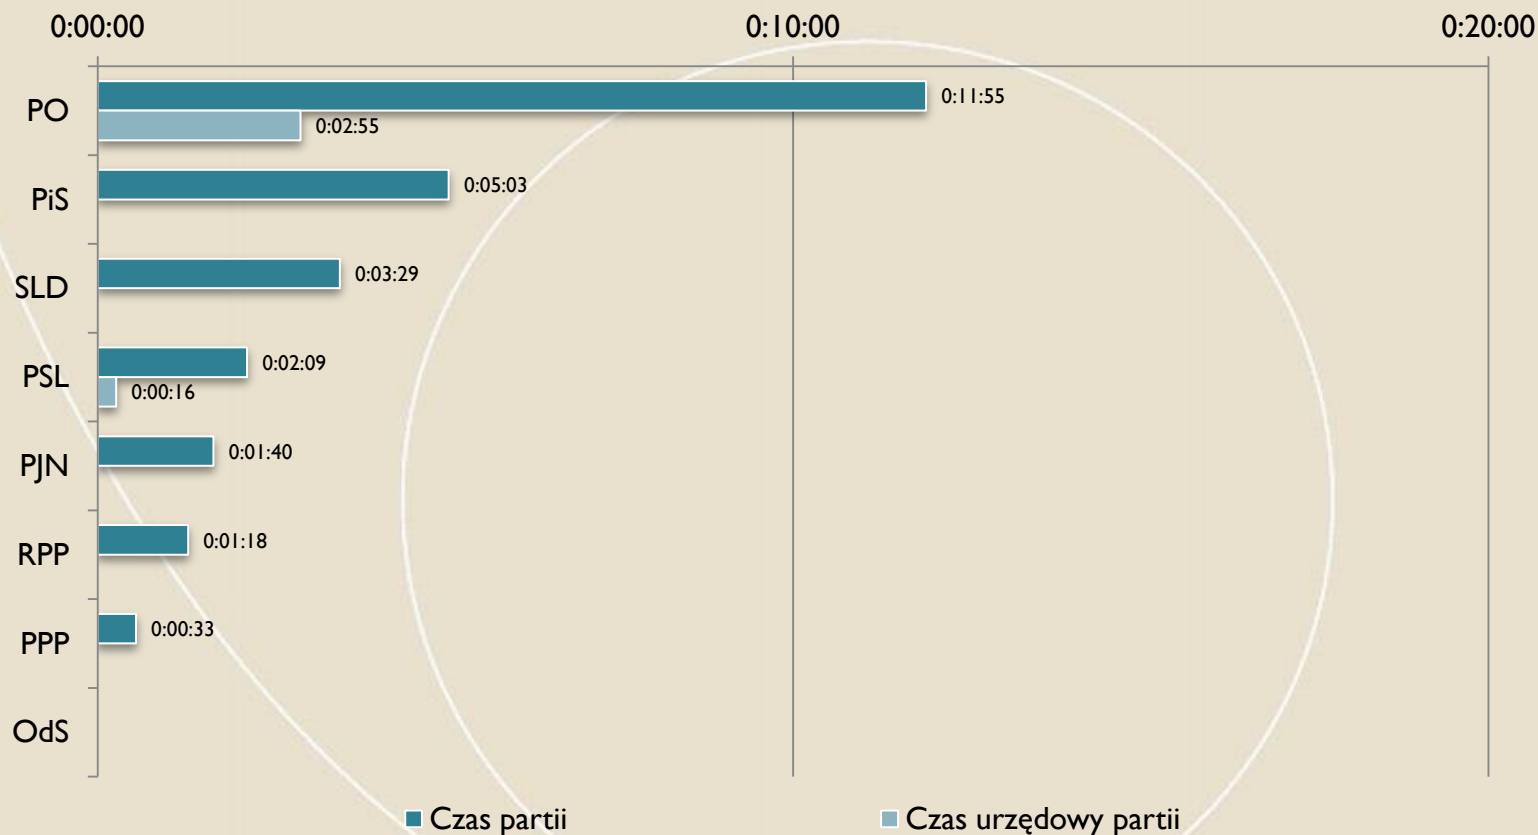

Oceny % czasu kandydatów (top 10)

FUNDACJA
IM. STEFANA BATOREGO

Serwis Info (TVP I)

Czasy partii

FUNDACJA
IM. STEFANA
BATOREGO

Serwis Info (TVP I)

Udziały % czasu partii w czasie wszystkich partii i całkowitym czasie serwisów