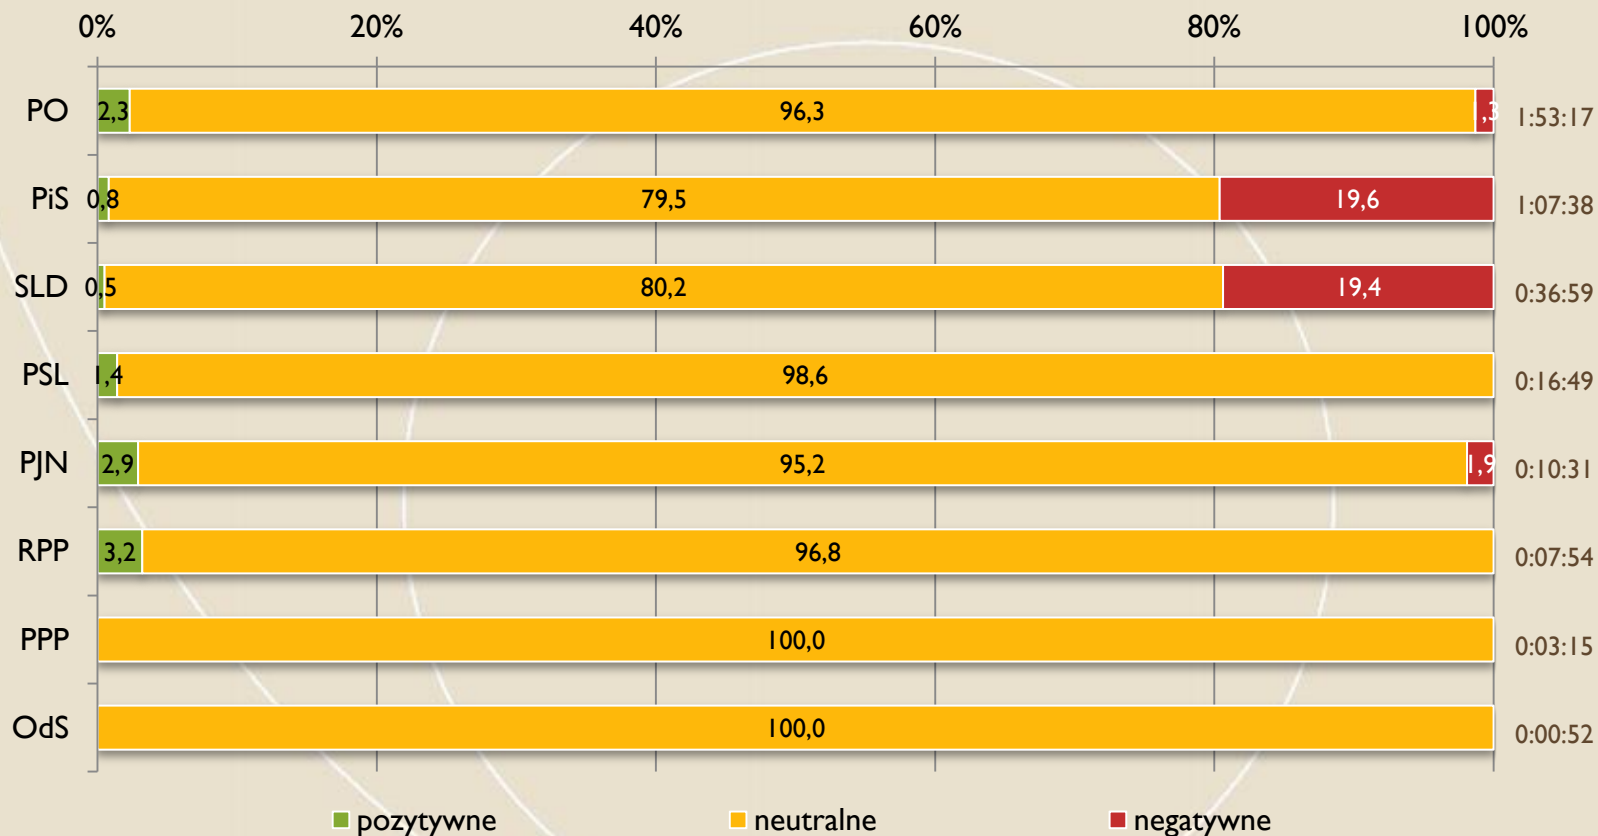

FUNDACJA
IM. STEFANA
BATOREGO

Wszystkie serwisy

Udziały % ocen partii

FUNDACJA
IM. STEFANA
BATOREGO

Wszystkie serwisy

Czasy materiałów wyborczych

FUNDACJA
IM. STEFANA BATOREGO

4 serwisy TVP

Czasy kandydatów (top 10)

FUNDACJA
IM. STEFANA
BATOREGO

4 serwisy TVP

Udział % czasu kandydatów (top 10) w czasie wszystkich kandydatów i całkowitym czasie serwisów

FUNDACJA
IM. STEFANA
BATOREGO

4 serwisy TVP