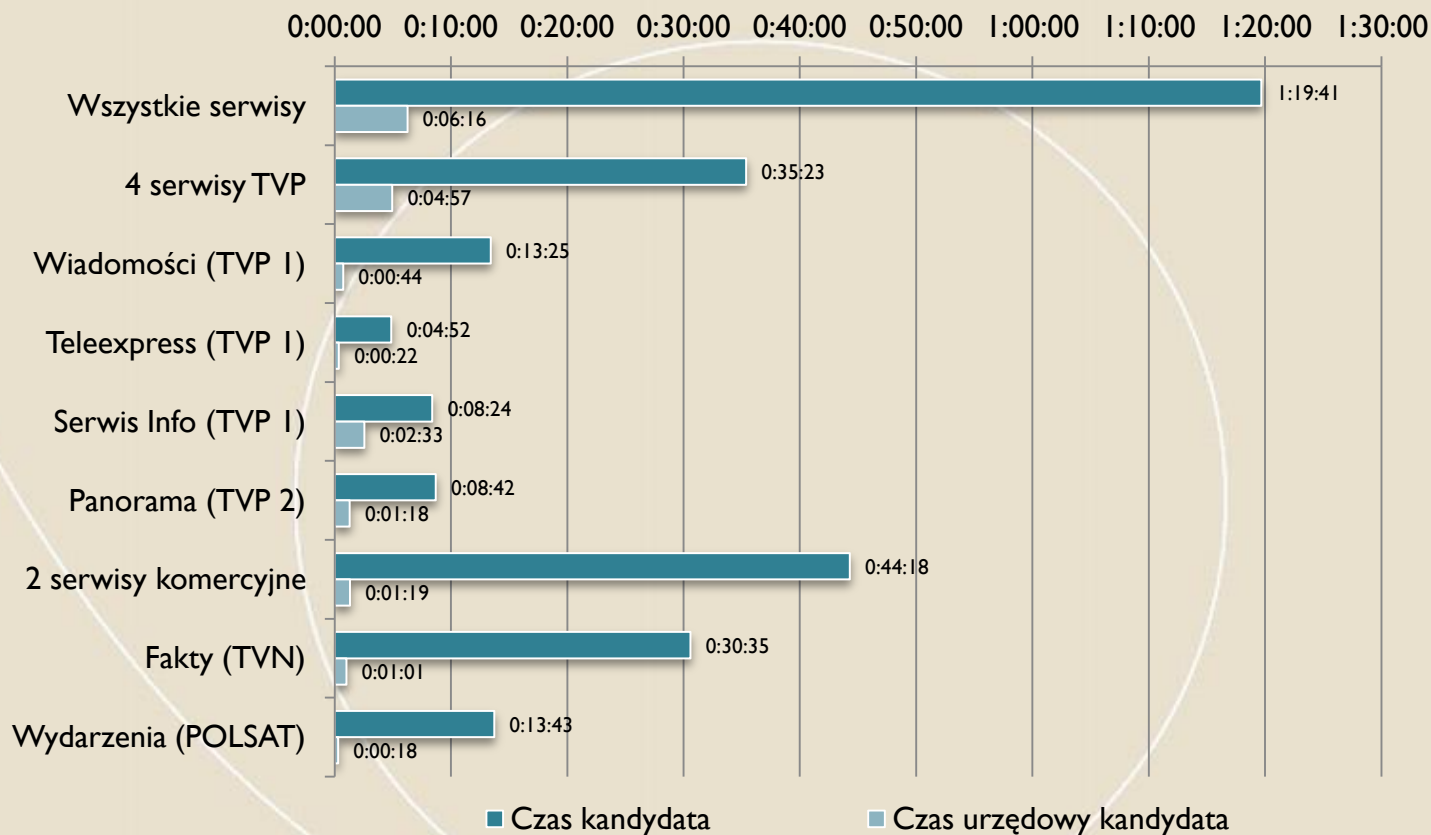

Udziały % ocen partii

FUNDACJA
IM. STEFANA
BATOREGO

Wydarzenia (POLSAT)

Czasy materiałów wyborczych

FUNDACJA
IM. STEFANA
BATOREGO

FUNDACJA
IM. STEFANA BATORO

Kandydaci i serwisy

Tusk Donald (PO)

Czasy kandydata

FUNDACJA
IM. STEFANA
BATOREGO

Tusk Donald (PO)

Udział % czasu kandydata w czasie wszystkich kandydatów i całkowitym czasie serwisów

FUNDACJA
IM. STEFANA BATOREGO

Tusk Donald (PO)

Oceny % czasu kandydata