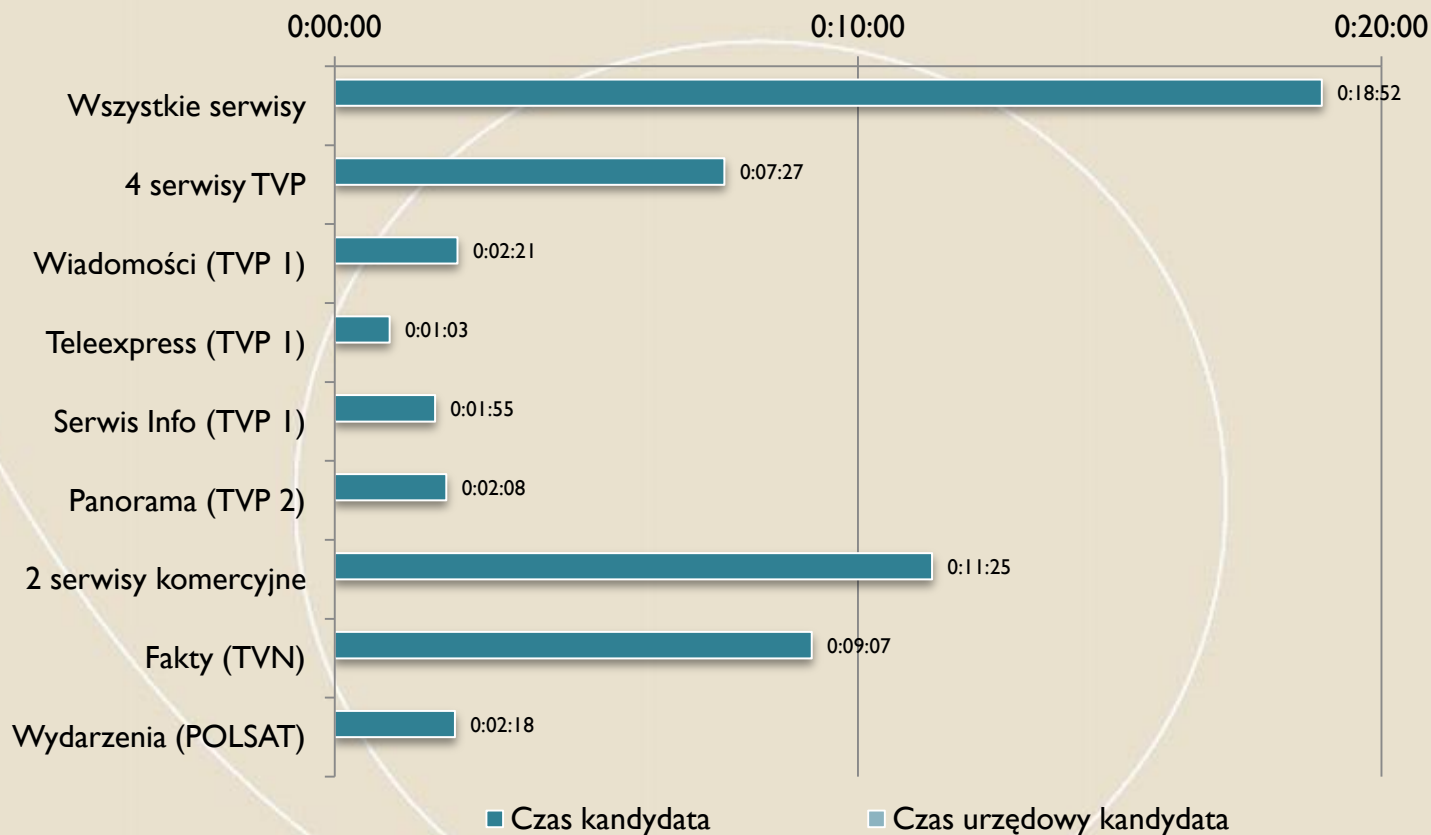

Kaczyński Jarosław (PiS)

Oceny % czasu kandydata

FUNDACJA
IM. STEFANA
BATOREGO

Napieralski Grzegorz (SLD)

Czasy kandydata

FUNDACJA
IM. STEFANA
BATOREGO

Napieralski Grzegorz (SLD)

Udział % czasu kandydata w czasie wszystkich kandydatów i całkowitym czasie serwisów