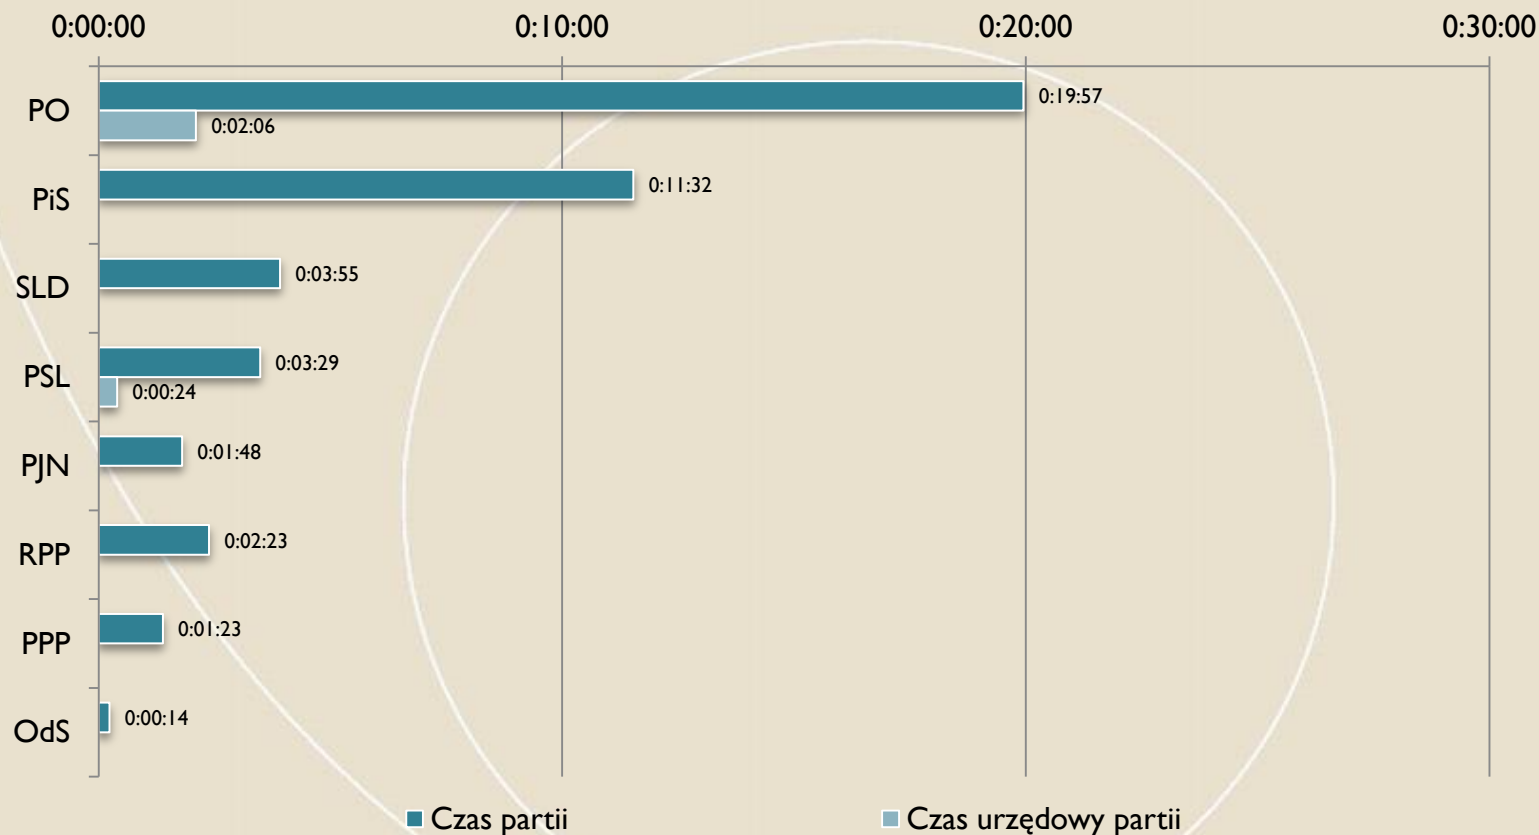

Oceny % czasu kandydatów (top 10)

FUNDACJA
IM. STEFANA
BATOREGO

Wiadomości (TVP I)

Czasy partii

FUNDACJA
IM. STEFANA
BATOREGO

Wiadomości (TVP I)

Udziały % czasu partii w czasie wszystkich partii i całkowitym czasie serwisów