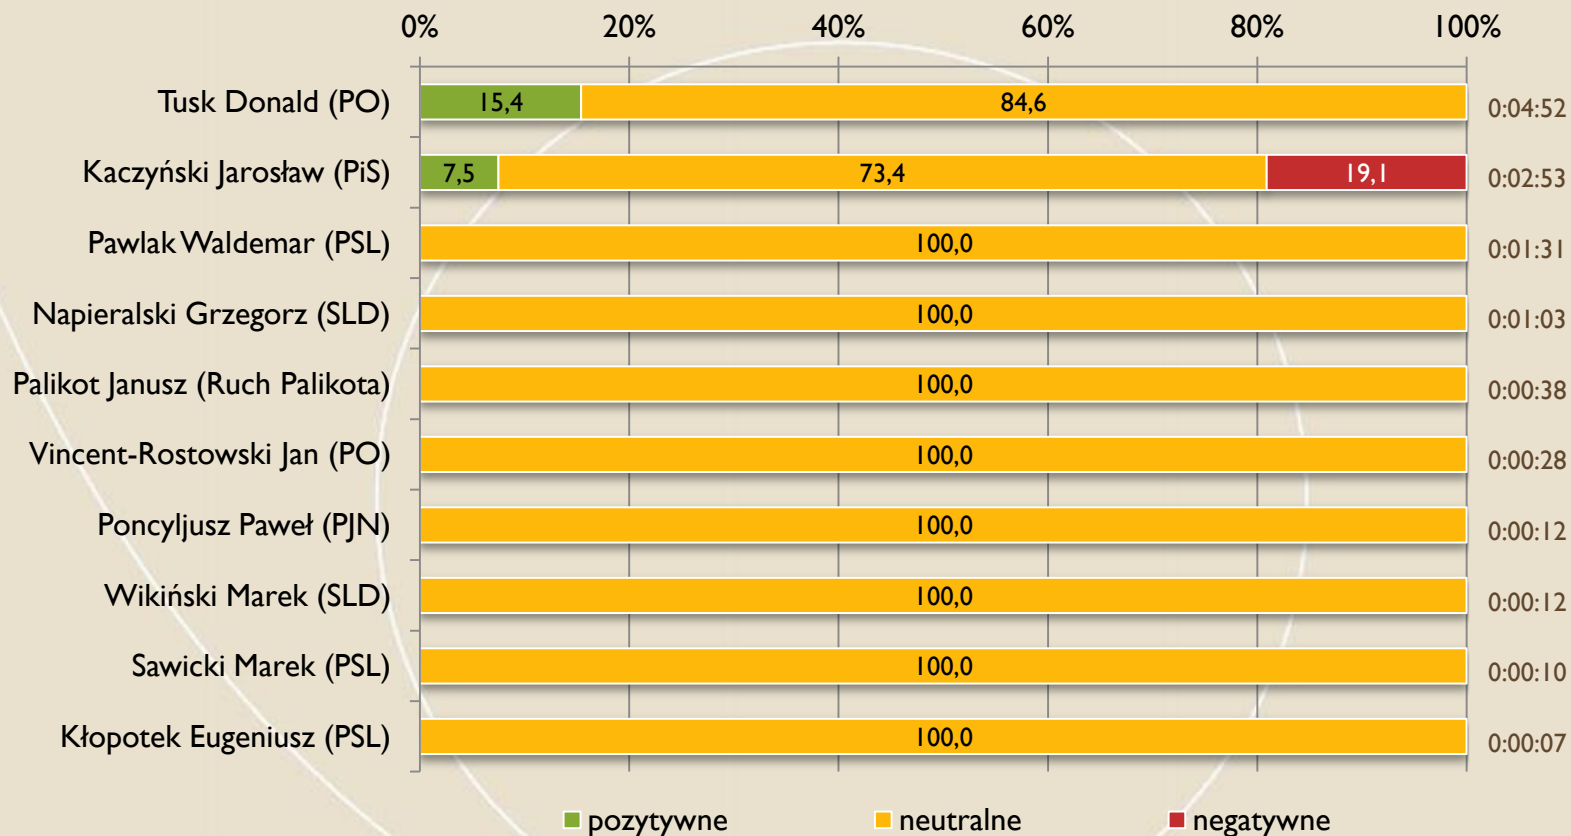

Czasy kandydatów (top 10)

FUNDACJA
IM. STEFANA
BATOREGO

Teleexpress (TVP 1)

Udział % czasu kandydatów (top 10) w czasie wszystkich kandydatów i całkowitym czasie serwisów

FUNDACJA
IM. STEFANA
BATOREGO

Teleexpress (TVP 1)

Oceny % czasu kandydatów (top 10)

FUNDACJA
IM. STEFANA
BATOREGO

Teleexpress (TVP I)

Czasy partii

FUNDACJA
IM. STEFANA
BATOREGO

Teleexpress (TVP 1)

Udziały % czasu partii w czasie wszystkich partii i całkowitym czasie serwisów