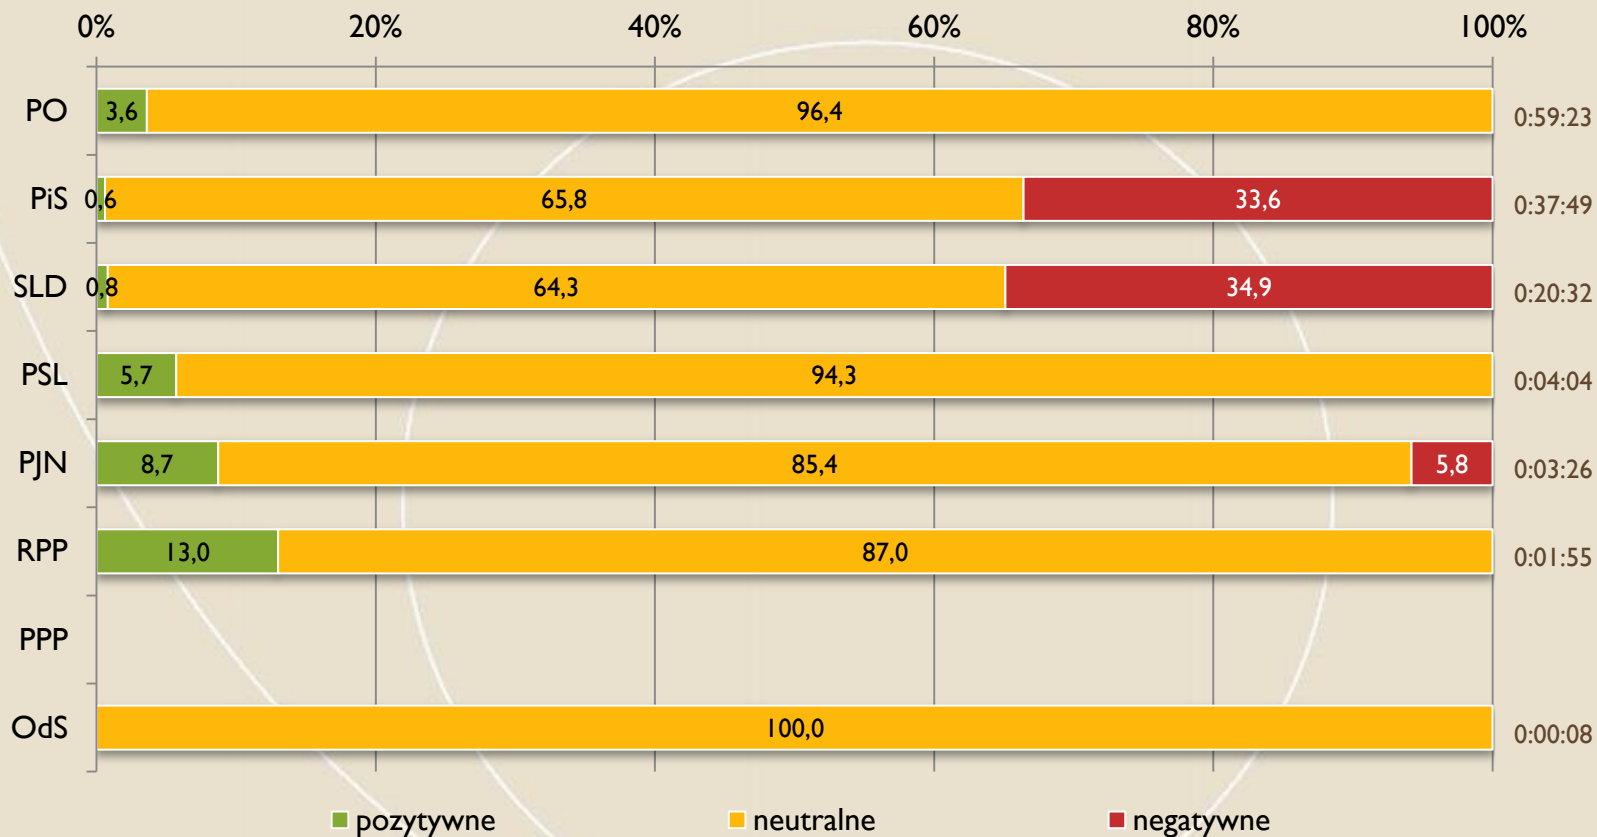

FUNDACJA
IM. STEFANA BATOREGO

2 serwisy komercyjne

Udziały % ocen partii

FUNDACJA
IM. STEFANA
BATOREGO

2 serwisy komercyjne

Czasy materiałów wyborczych

FUNDACJA
IM. STEFANA
BATOREGO

Wiadomości (TVP I)

Czasy kandydatów (top 10)

FUNDACJA
IM. STEFANA
BATOREGO

Wiadomości (TVP I)

Udział % czasu kandydatów (top 10) w czasie wszystkich kandydatów i całkowitym czasie serwisów

FUNDACJA
IM. STEFANA
BATOREGO

Wiadomości (TVP I)