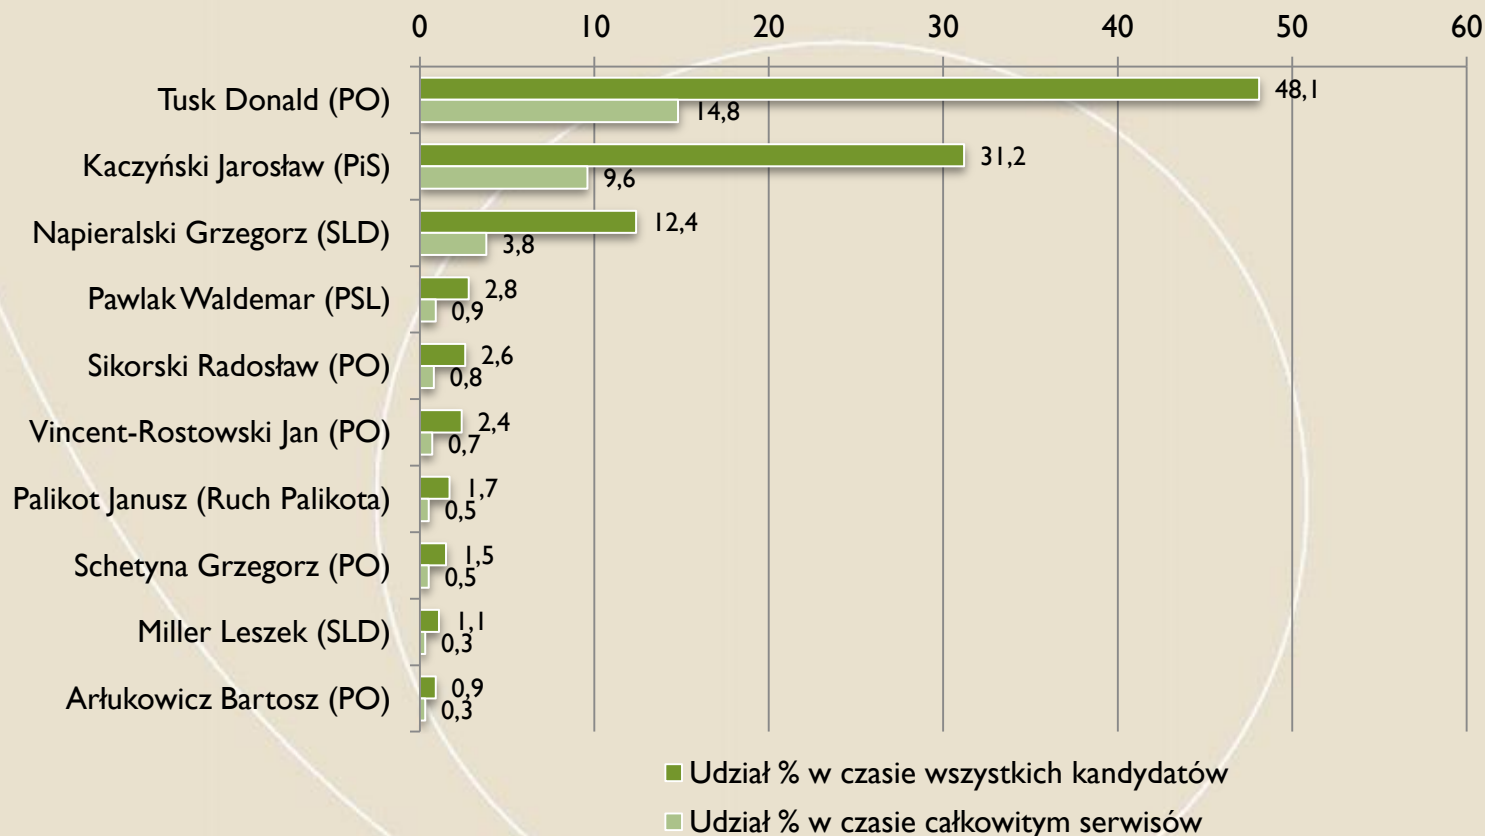

Czasy kandydatów (top 10)

FUNDACJA
IM. STEFANA
BATOREGO

2 serwisy komercyjne

Udział % czasu kandydatów (top 10) w czasie wszystkich kandydatów i całkowitym czasie serwisów

FUNDACJA
IM. STEFANA
BATOREGO

2 serwisy komercyjne

Oceny % czasu kandydatów (top 10)

FUNDACJA
IM. STEFANA
BATOREGO

2 serwisy komercyjne

Czasy partii

FUNDACJA
IM. STEFANA
BATOREGO

2 serwisy komercyjne

Udziały % czasu partii w czasie wszystkich partii i całkowitym czasie serwisów