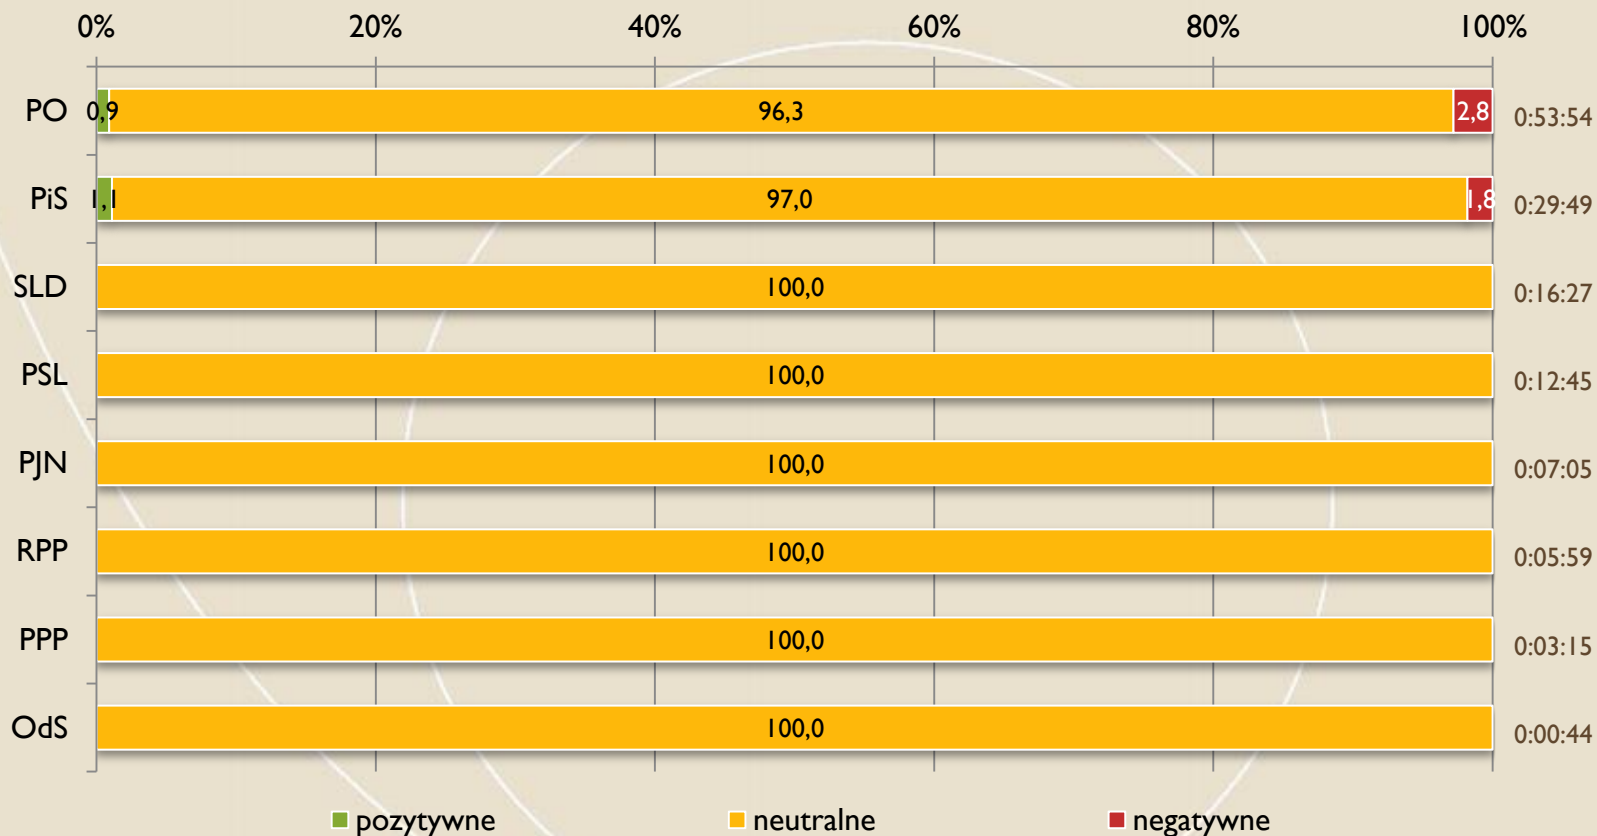

FUNDACJA
IM. STEFANA
BATOREGO

4 serwisy TVP

Udziały % ocen partii

FUNDACJA
IM. STEFANA
BATOREGO

4 serwisy TVP

Czasy materiałów wyborczych

FUNDACJA
IM. STEFANA
BATOREGO

2 serwisy komercyjne

Czasy kandydatów (top 10)

FUNDACJA
IM. STEFANA
BATOREGO

2 serwisy komercyjne

Udział % czasu kandydatów (top 10) w czasie wszystkich kandydatów i całkowitym czasie serwisów

FUNDACJA
IM. STEFANA
BATOREGO

2 serwisy komercyjne