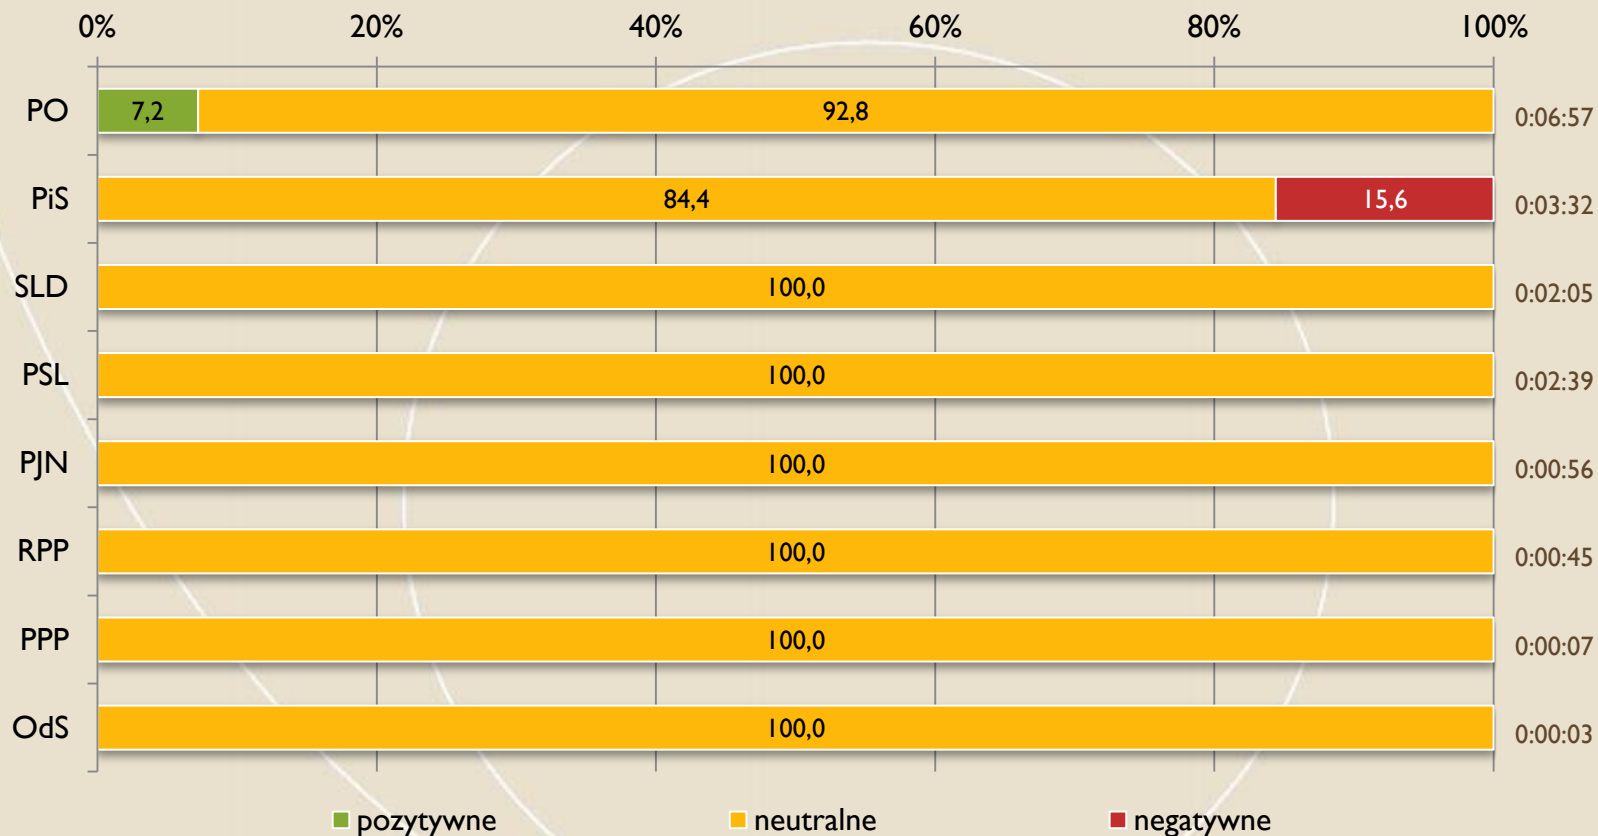

FUNDACJA
IM. STEFANA
BATOREGO

Teleexpress (TVP 1)

Udziały % ocen partii

FUNDACJA
IM. STEFANA
BATOREGO

Teleexpress (TVP 1)

Czasy materiałów wyborczych

FUNDACJA
IM. STEFANA BATOREGO

Serwis Info (TVP I)

Czasy kandydatów (top 10)

FUNDACJA
IM. STEFANA
BATOREGO

Serwis Info (TVP I)

Udział % czasu kandydatów (top 10) w czasie wszystkich kandydatów i całkowitym czasie serwisów

FUNDACJA
IM. STEFANA
BATOREGO

Serwis Info (TVP I)