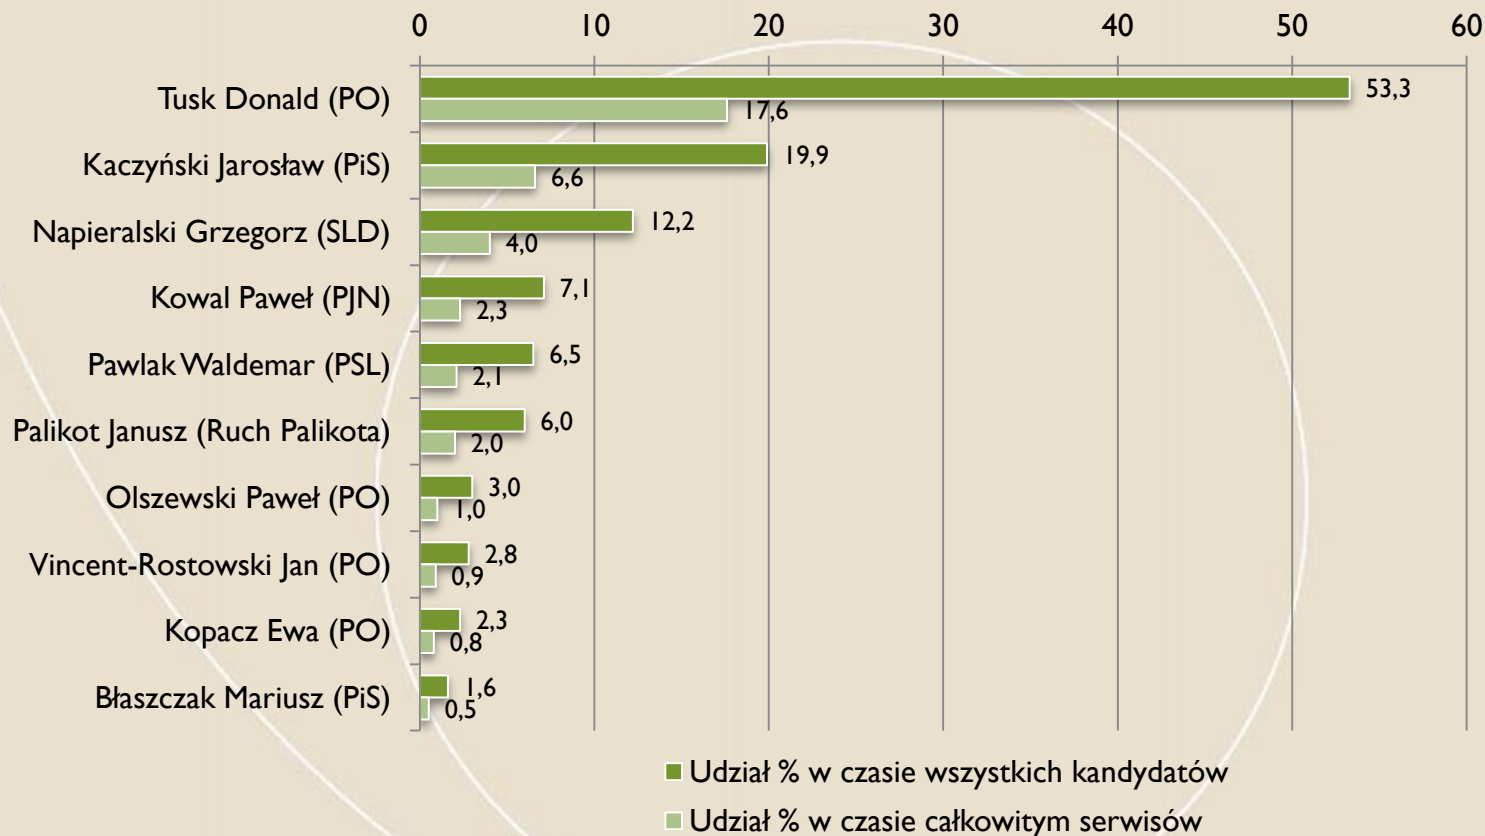

Czasy kandydatów (top 10)

FUNDACJA
IM. STEFANA
BATOREGO

Serwis Info (TVP I)

Udział % czasu kandydatów (top 10) w czasie wszystkich kandydatów i całkowitym czasie serwisów

FUNDACJA
IM. STEFANA
BATOREGO

Serwis Info (TVP I)

Oceny % czasu kandydatów (top 10)

FUNDACJA
IM. STEFANA BATOREGO

Serwis Info (TVP I)

Czasy partii

FUNDACJA
IM. STEFANA
BATOREGO

Serwis Info (TVP I)

Udziały % czasu partii w czasie wszystkich partii i całkowitym czasie serwisów