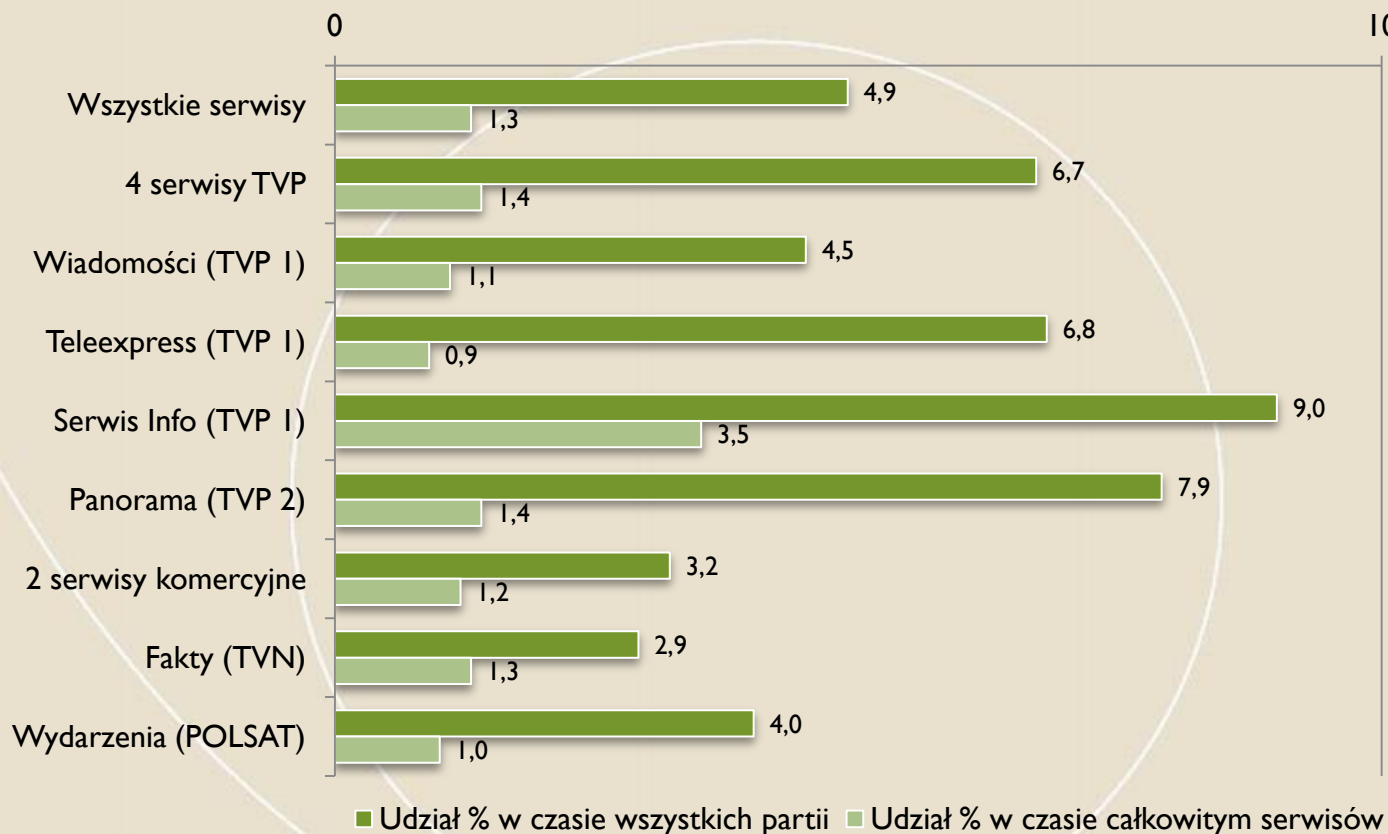

PiS

Czasy partii

FUNDACJA
IM. STEFANA BATOREGO

Udział % czasu partii w czasie wszystkich partii i całkowitym czasie serwisów

Udział % czasu partii w czasie wszystkich partii i całkowitym czasie serwisów

SLD

Oceny % czasu partii

FUNDACJA
IM. STEFANA
BATOREGO

PSL

Czasy partii

FUNDACJA
IM. STEFANA
BATOREGO

Udział % czasu partii w czasie wszystkich partii i całkowitym czasie serwisów

PJN

Czasy partii

FUNDACJA
IM. STEFANA BATOREGO

Udział % czasu partii w czasie wszystkich partii i całkowitym czasie serwisów

RPP

Czasy partii

FUNDACJA
IM. STEFANA
BATOREGO

Udział % czasu partii w czasie wszystkich partii i całkowitym czasie serwisów