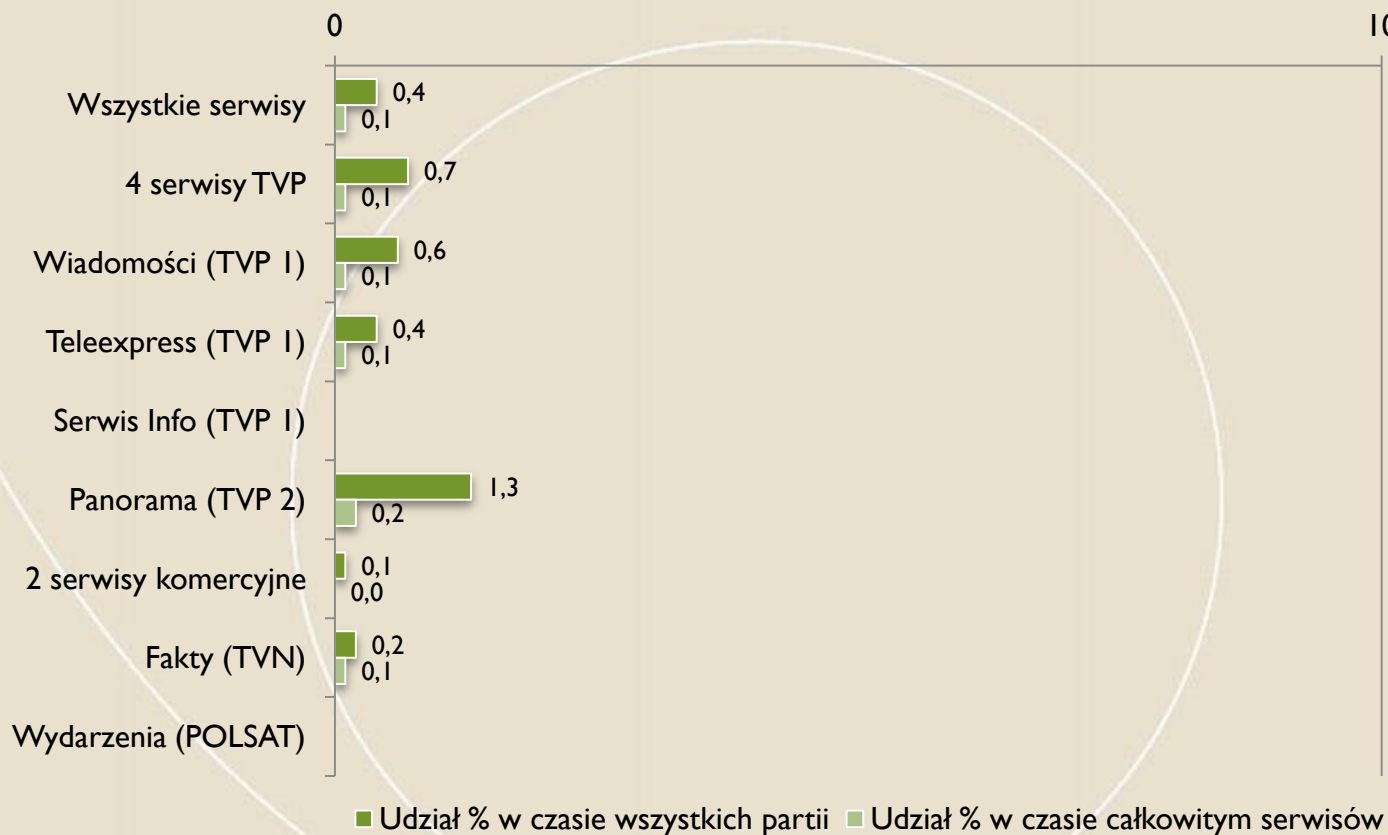

Oceny % czasu partii

FUNDACJA
IM. STEFANA
BATOREGO

OdS

Czasy partii

FUNDACJA
IM. STEFANA
BATOREGO

Udział % czasu partii w czasie wszystkich partii i całkowitym czasie serwisów

OdS

Oceny % czasu partii