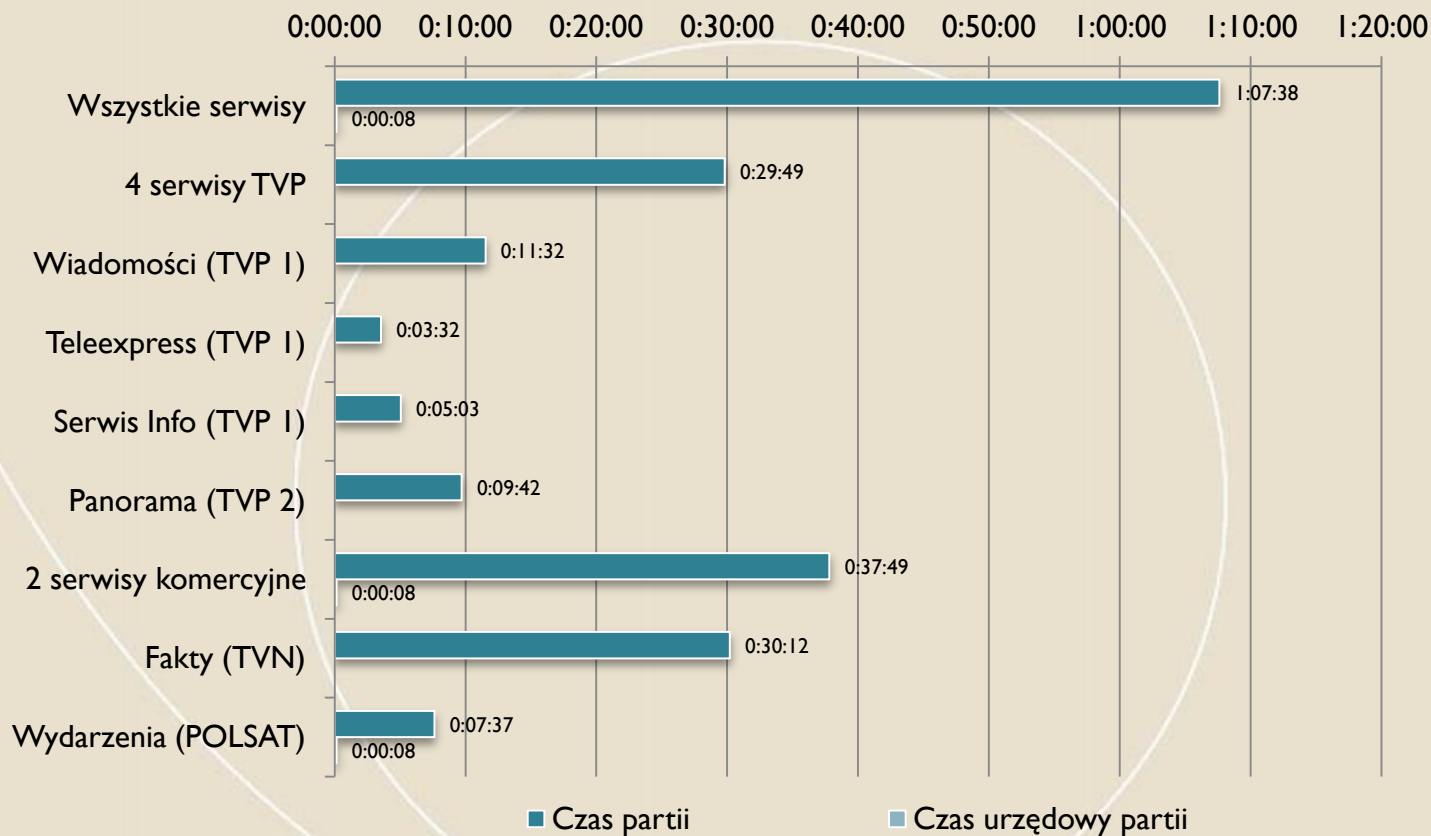

Partie i serwisy

PO

Czasy partii

FUNDACJA
IM. STEFANA BATOREGO

Udział % czasu partii w czasie wszystkich partii i całkowitym czasie serwisów

PO

Oceny % czasu partii

FUNDACJA
IM. STEFANA
BATOREGO

PiS

Czasy partii

FUNDACJA
IM. STEFANA BATOREGO

Udział % czasu partii w czasie wszystkich partii i całkowitym czasie serwisów

Udział % czasu partii w czasie wszystkich partii i całkowitym czasie serwisów

SLD