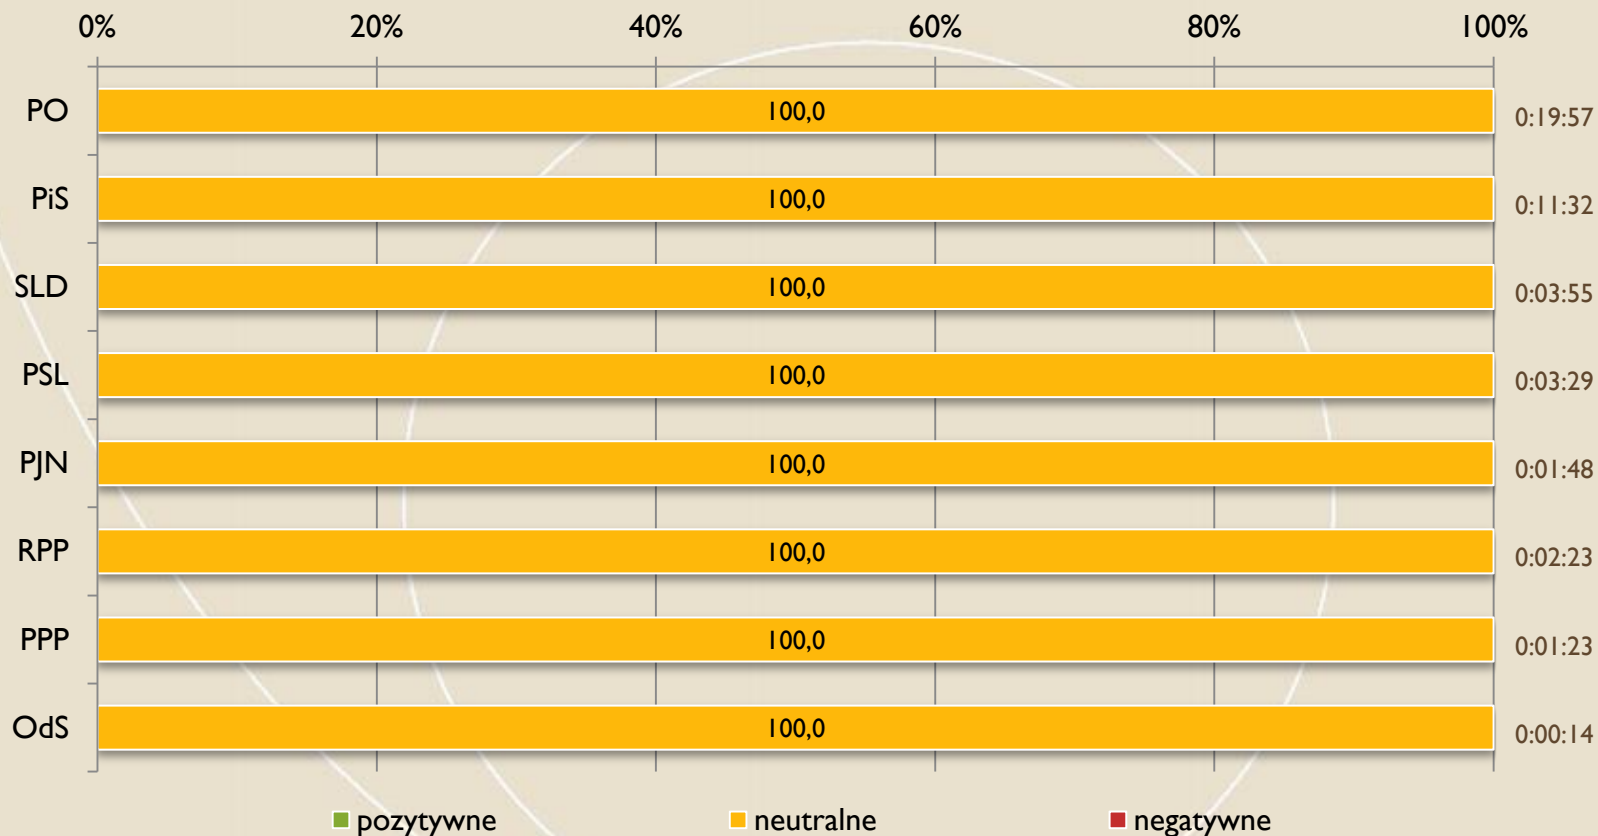

FUNDACJA
IM. STEFANA
BATOREGO

Wiadomości (TVP I)

Udziały % ocen partii

FUNDACJA
IM. STEFANA
BATOREGO

Wiadomości (TVP I)

Czasy materiałów wyborczych

FUNDACJA
IM. STEFANA
BATOREGO

Teleexpress (TVP 1)

Czasy kandydatów (top 10)

FUNDACJA
IM. STEFANA
BATOREGO

Teleexpress (TVP 1)

Udział % czasu kandydatów (top 10) w czasie wszystkich kandydatów i całkowitym czasie serwisów

FUNDACJA
IM. STEFANA
BATOREGO

Teleexpress (TVP 1)