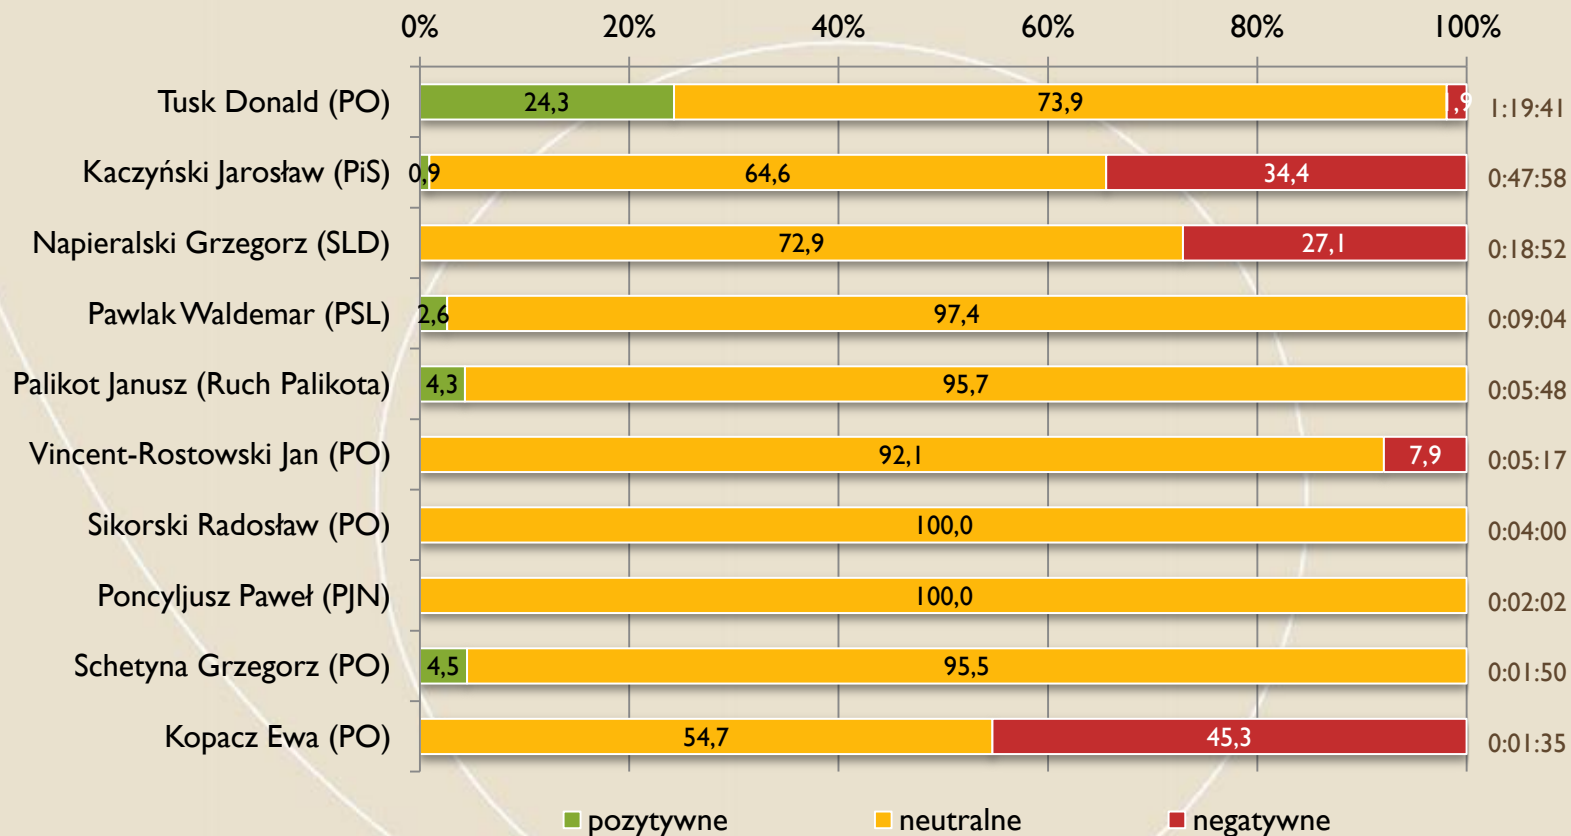

FUNDACJA
IM. STEFANA
BATORO

	09.19	09.20	09.21	09.22	09.23	09.24	09.25
Wiadomości							
Teleexpress							
Panorama	5	2		2			
Serwis Info	3			brak			
Wydarzenia		brak					
Fakty							

FUNDACJA
IM. STEFANA BATOREGO

Serwisy

**Kandydaci, partie
i materiały wyborcze**

Wszystkie serwisy

Czasy kandydatów (top 10)

FUNDACJA
IM. STEFANA
BATOREGO

Wszystkie serwisy

Udział % czasu kandydatów (top 10) w czasie wszystkich kandydatów i całkowitym czasie serwisów

FUNDACJA
IM. STEFANA
BATOREGO

Wszystkie serwisy

Oceny % czasu kandydatów (top 10)

Wszystkie serwisy

Czasy partii

FUNDACJA
IM. STEFANA
BATOREGO

Wszystkie serwisy

Udziały % czasu partii w czasie wszystkich partii i całkowitym czasie serwisów