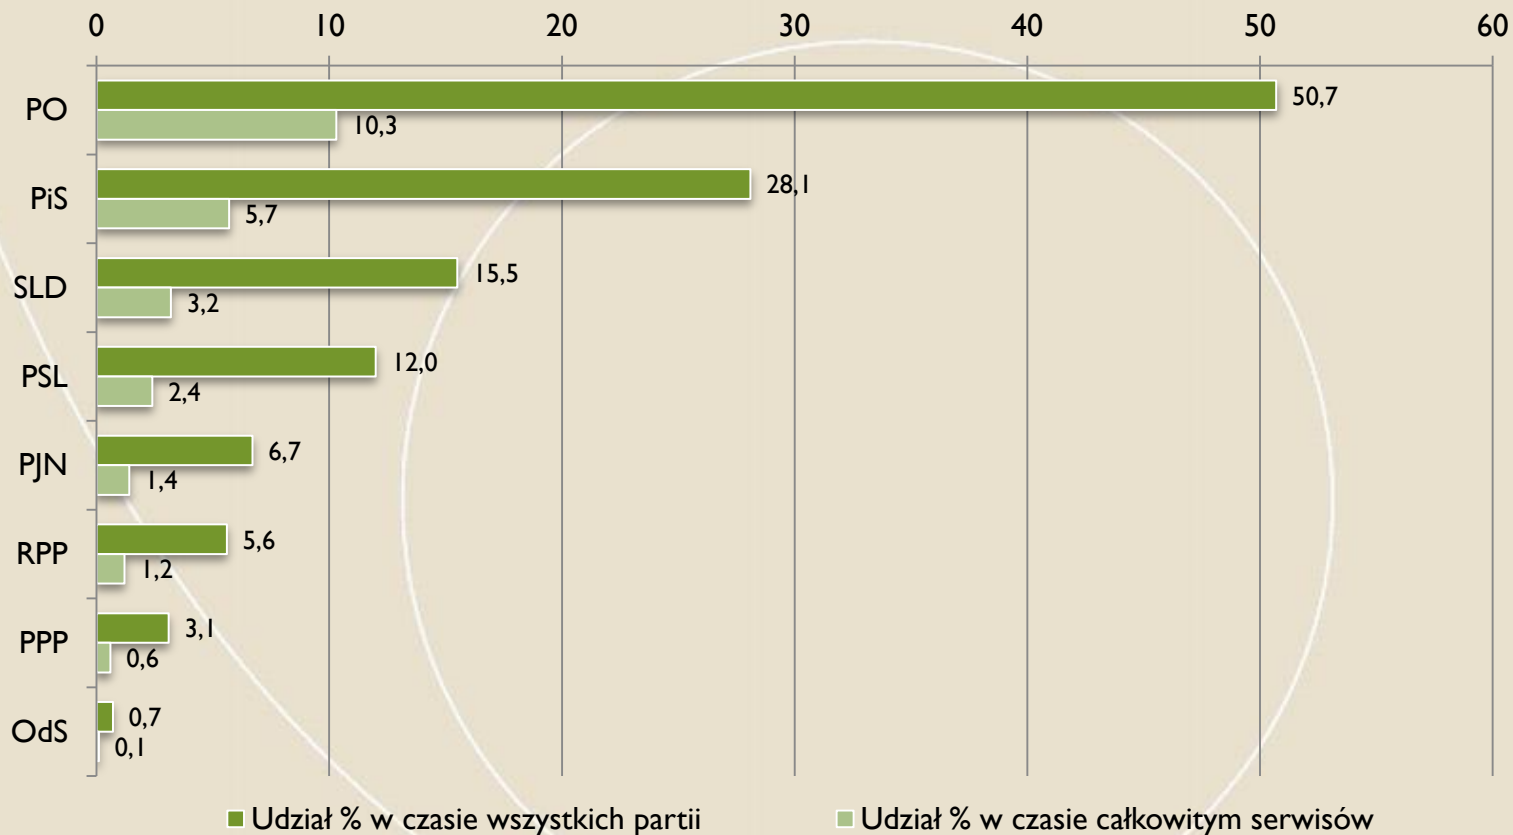

4 serwisy TVP

Udziały % czasu partii w czasie wszystkich partii i całkowitym czasie serwisów

FUNDACJA
IM. STEFANA
BATOREGO