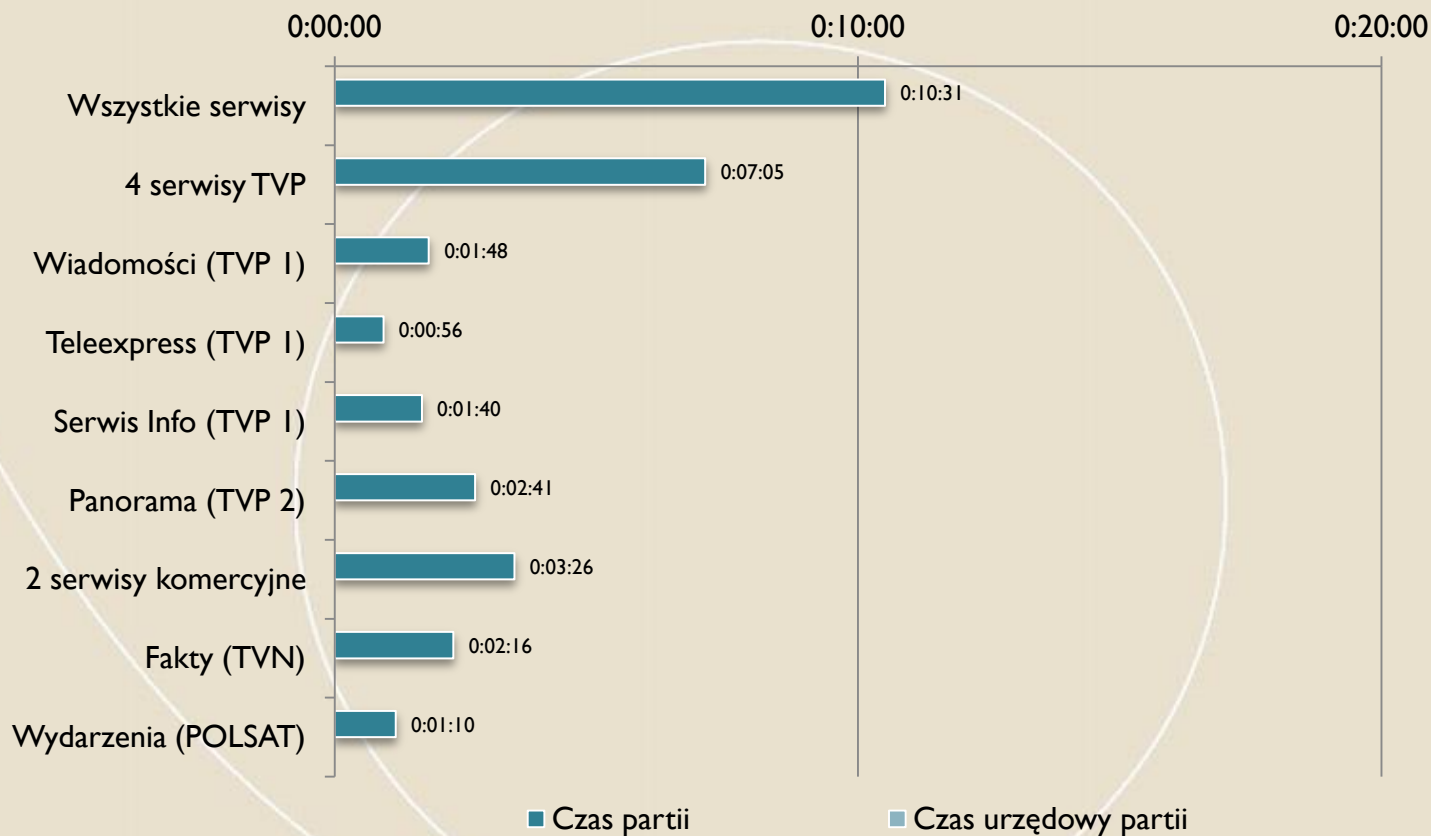

PiS

Czasy partii

FUNDACJA
IM. STEFANA BATOREGO

Udział % czasu partii w czasie wszystkich partii i całkowitym czasie serwisów

Udział % czasu partii w czasie wszystkich partii i całkowitym czasie serwisów

SLD

Oceny % czasu partii

FUNDACJA
IM. STEFANA
BATOREGO

PSL

Czasy partii

FUNDACJA
IM. STEFANA
BATOREGO

Udział % czasu partii w czasie wszystkich partii i całkowitym czasie serwisów

PJN

Czasy partii

FUNDACJA
IM. STEFANA BATOREGO

Udział % czasu partii w czasie wszystkich partii i całkowitym czasie serwisów

RPP

Czasy partii

FUNDACJA
IM. STEFANA
BATOREGO

Udział % czasu partii w czasie wszystkich partii i całkowitym czasie serwisów