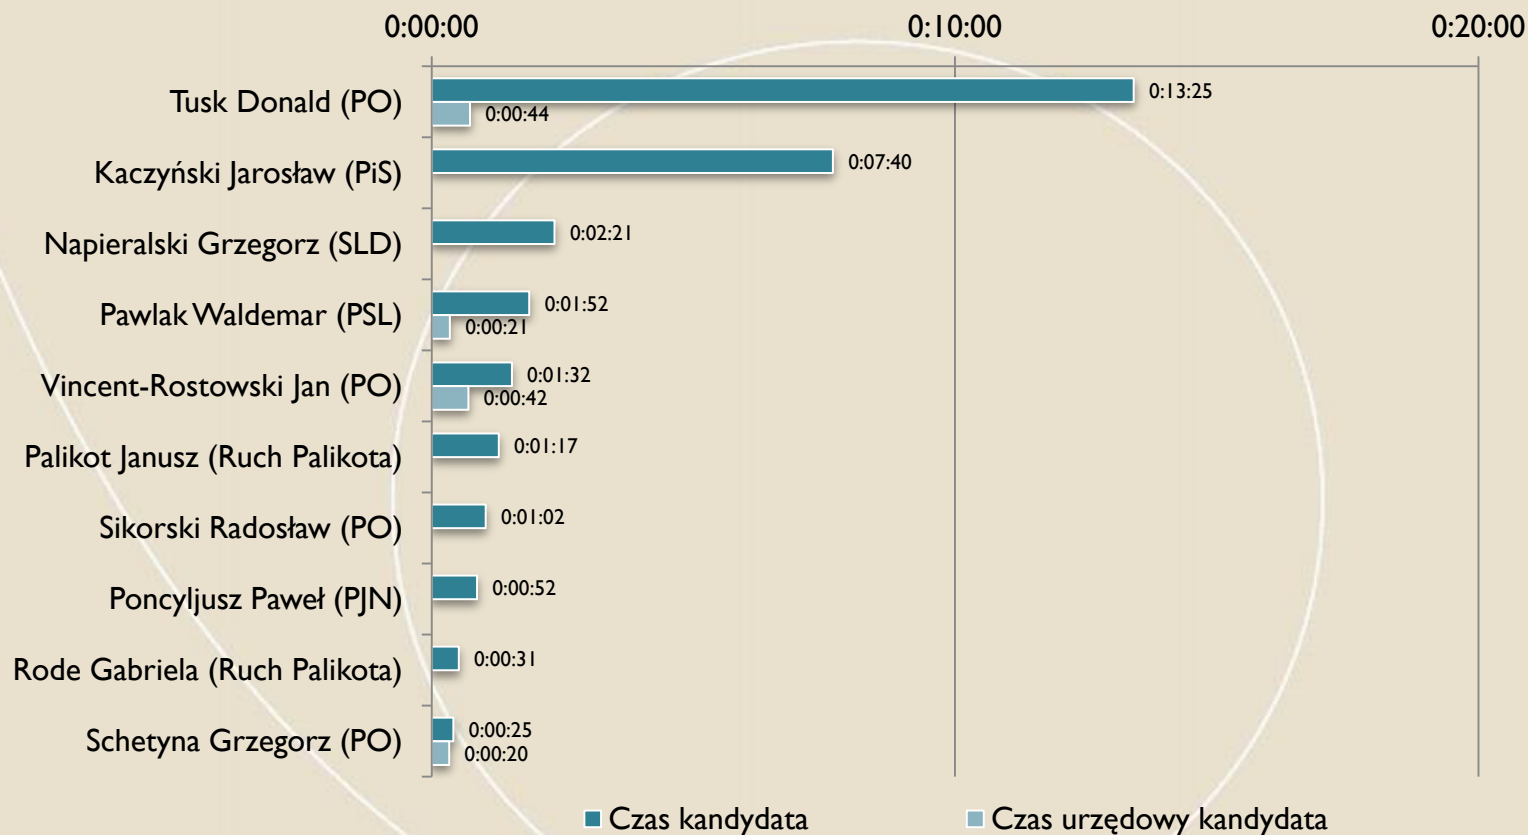

Czasy kandydatów (top 10)

FUNDACJA
IM. STEFANA
BATOREGO

Wiadomości (TVP I)

Udział % czasu kandydatów (top 10) w czasie wszystkich kandydatów i całkowitym czasie serwisów

FUNDACJA
IM. STEFANA
BATOREGO

Wiadomości (TVP I)