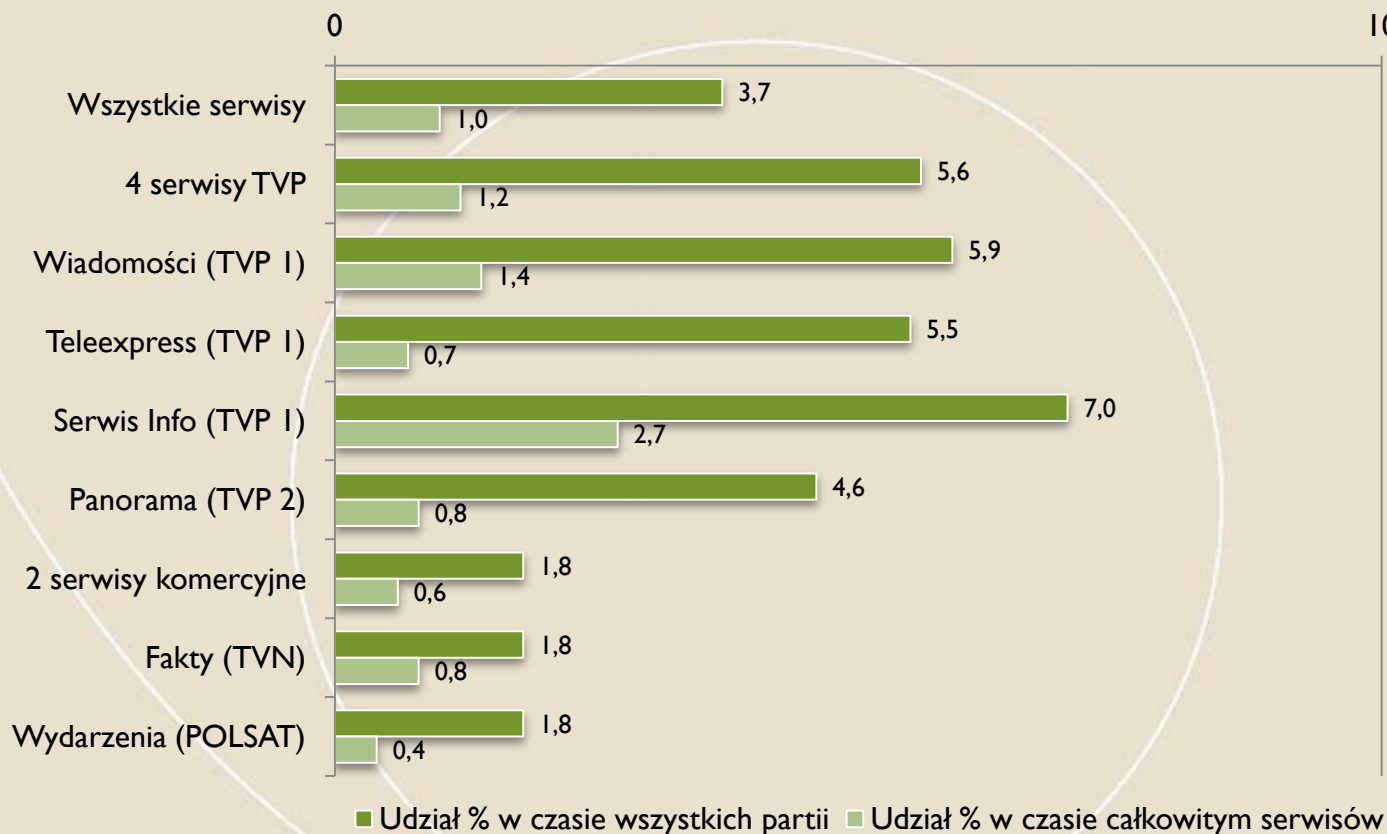

FUNDACJA
IM. STEFANA BATOREGO

Udział % czasu partii w czasie wszystkich partii i całkowitym czasie serwisów

RPP

Czasy partii

FUNDACJA
IM. STEFANA
BATOREGO

Udział % czasu partii w czasie wszystkich partii i całkowitym czasie serwisów

RPP

Oceny % czasu partii

FUNDACJA
IM. STEFANA
BATOREGO

PPP

Czasy partii

FUNDACJA
IM. STEFANA
BATOREGO

Udział % czasu partii w czasie wszystkich partii i całkowitym czasie serwisów

PPP