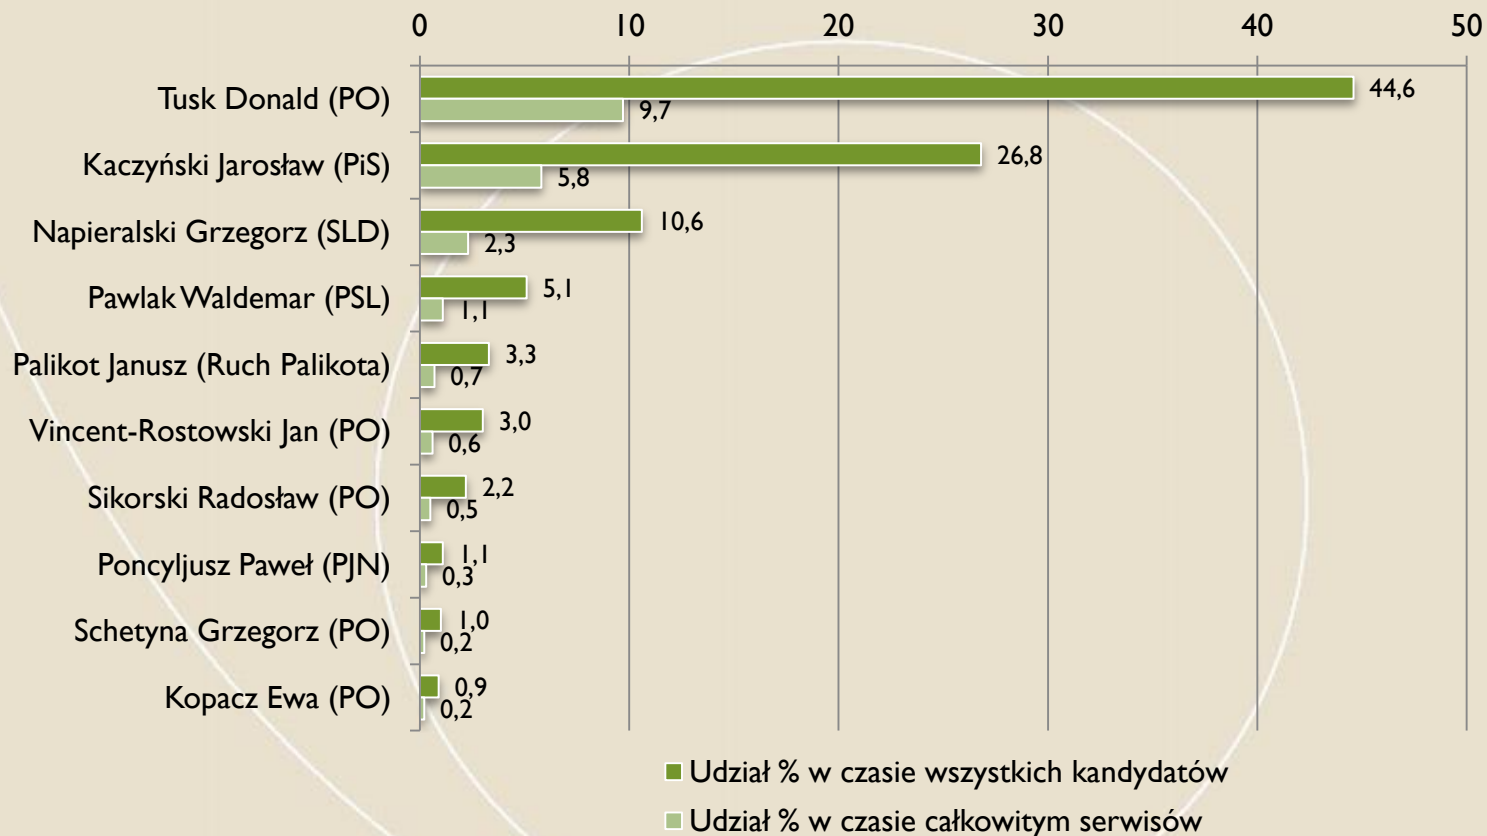

FUNDACJA
IM. STEFANA
BATORO

	09.19	09.20	09.21	09.22	09.23	09.24	09.25
Wiadomości							
Teleexpress							
Panorama	5	2		2			
Serwis Info	3			brak			
Wydarzenia		brak					
Fakty							

FUNDACJA
IM. STEFANA BATOREGO

Serwisy

**Kandydaci, partie
i materiały wyborcze**

Wszystkie serwisy

Czasy kandydatów (top 10)

FUNDACJA
IM. STEFANA
BATOREGO

Wszystkie serwisy

Udział % czasu kandydatów (top 10) w czasie wszystkich kandydatów i całkowitym czasie serwisów

FUNDACJA
IM. STEFANA
BATOREGO

Wszystkie serwisy

Oceny % czasu kandydatów (top 10)

Wszystkie serwisy

Czasy partii

FUNDACJA
IM. STEFANA
BATOREGO

Wszystkie serwisy

Udziały % czasu partii w czasie wszystkich partii i całkowitym czasie serwisów