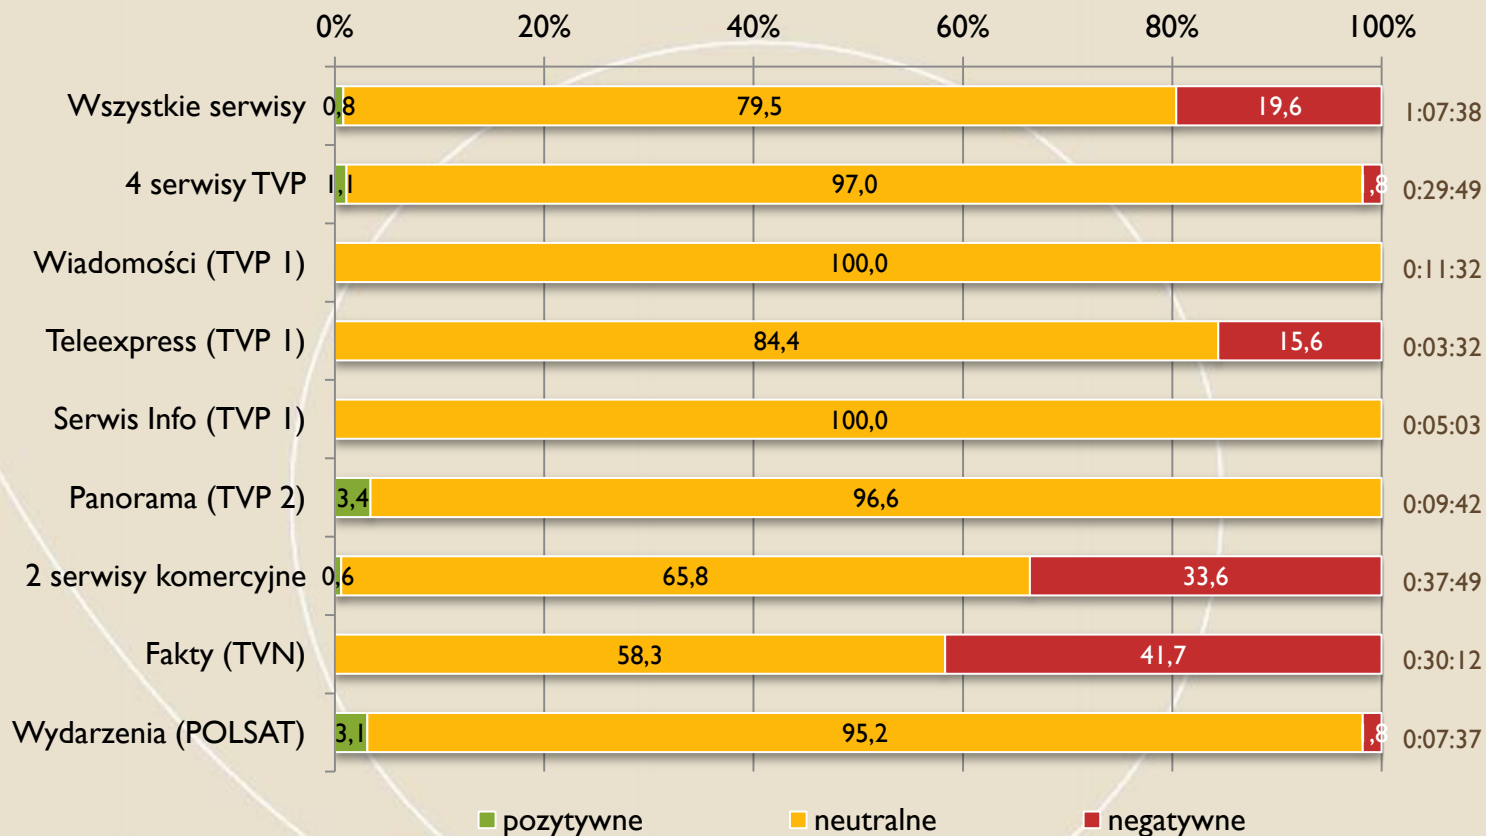

PiS

Czasy partii

FUNDACJA
IM. STEFANA BATOREGO

Udział % czasu partii w czasie wszystkich partii i całkowitym czasie serwisów

Udział % czasu partii w czasie wszystkich partii i całkowitym czasie serwisów

SLD