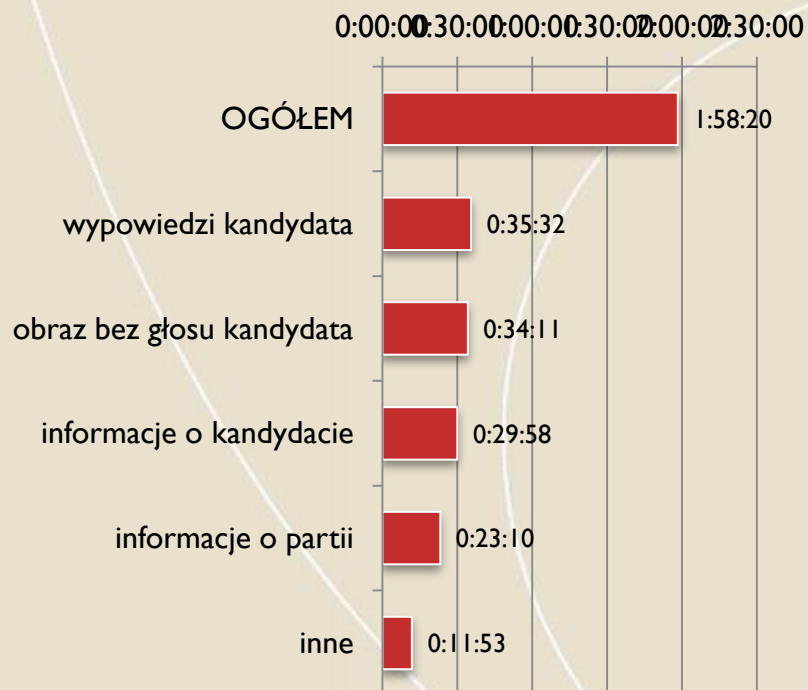

FUNDACJA
IM. STEFANA BATOREGO

2 serwisy komercyjne

Udziały % ocen partii

FUNDACJA
IM. STEFANA
BATOREGO

2 serwisy komercyjne

Czasy materiałów wyborczych

FUNDACJA
IM. STEFANA
BATOREGO

Wiadomości (TVP I)

Czasy kandydatów (top 10)

FUNDACJA
IM. STEFANA
BATOREGO

Wiadomości (TVP I)

Udział % czasu kandydatów (top 10) w czasie wszystkich kandydatów i całkowitym czasie serwisów

FUNDACJA
IM. STEFANA
BATOREGO

Wiadomości (TVP I)