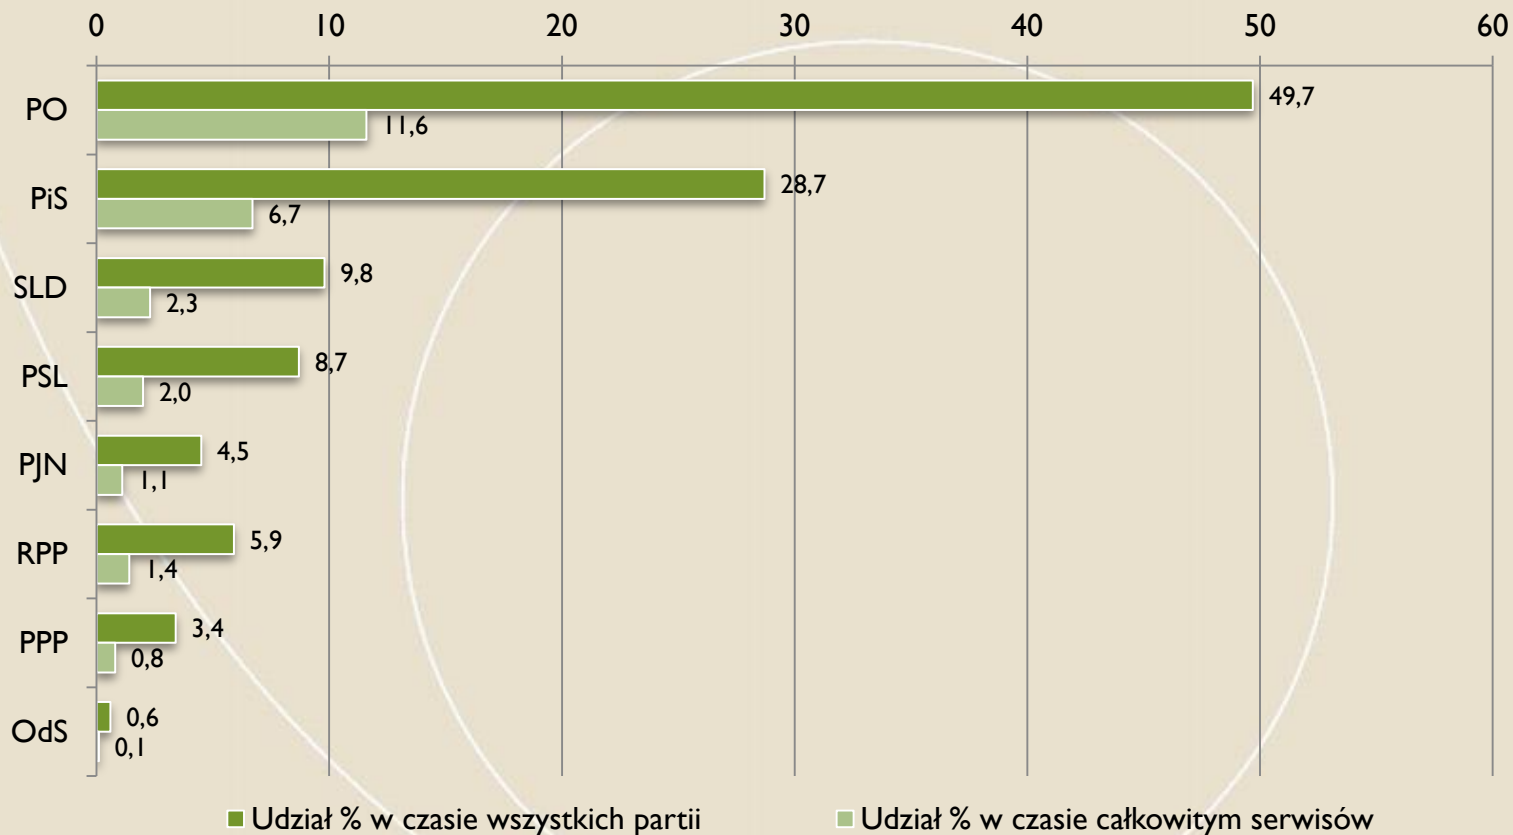

Wiadomości (TVP I)

Udziały % czasu partii w czasie wszystkich partii i całkowitym czasie serwisów

FUNDACJA
IM. STEFANA
BATOREGO