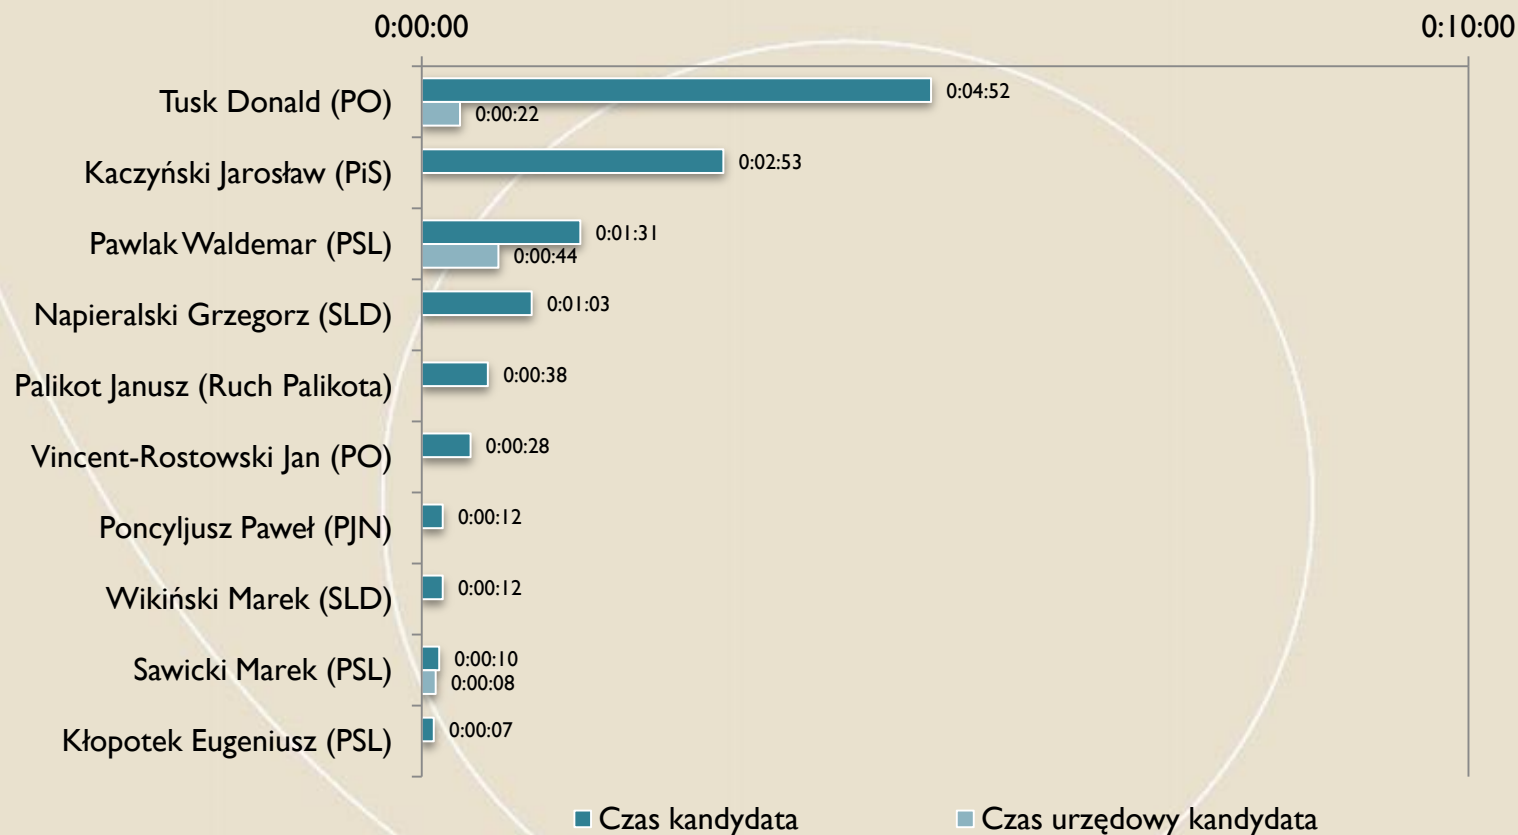

FUNDACJA
IM. STEFANA
BATOREGO

Wiadomości (TVP I)

Udziały % ocen partii

FUNDACJA
IM. STEFANA
BATOREGO

Wiadomości (TVP I)

Czasy materiałów wyborczych

FUNDACJA
IM. STEFANA
BATOREGO

Teleexpress (TVP 1)

Czasy kandydatów (top 10)

FUNDACJA
IM. STEFANA
BATOREGO

Teleexpress (TVP 1)

Udział % czasu kandydatów (top 10) w czasie wszystkich kandydatów i całkowitym czasie serwisów

FUNDACJA
IM. STEFANA
BATOREGO

Teleexpress (TVP 1)