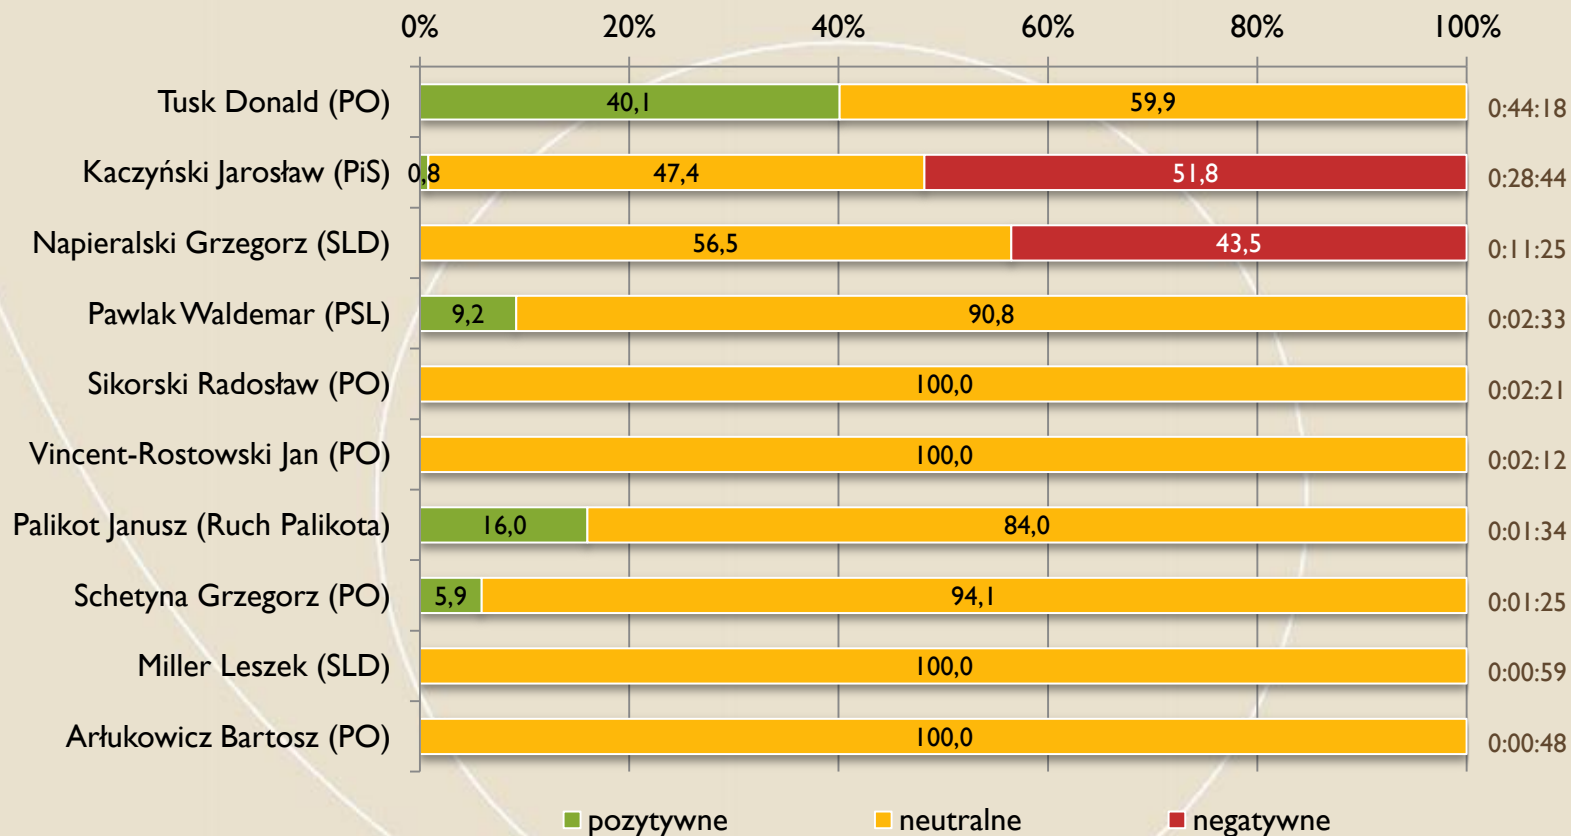

Czasy kandydatów (top 10)

FUNDACJA
IM. STEFANA
BATOREGO

2 serwisy komercyjne

Udział % czasu kandydatów (top 10) w czasie wszystkich kandydatów i całkowitym czasie serwisów

FUNDACJA
IM. STEFANA
BATOREGO

2 serwisy komercyjne

Oceny % czasu kandydatów (top 10)

FUNDACJA
IM. STEFANA
BATOREGO

2 serwisy komercyjne

Czasy partii

FUNDACJA
IM. STEFANA
BATOREGO

2 serwisy komercyjne

Udziały % czasu partii w czasie wszystkich partii i całkowitym czasie serwisów