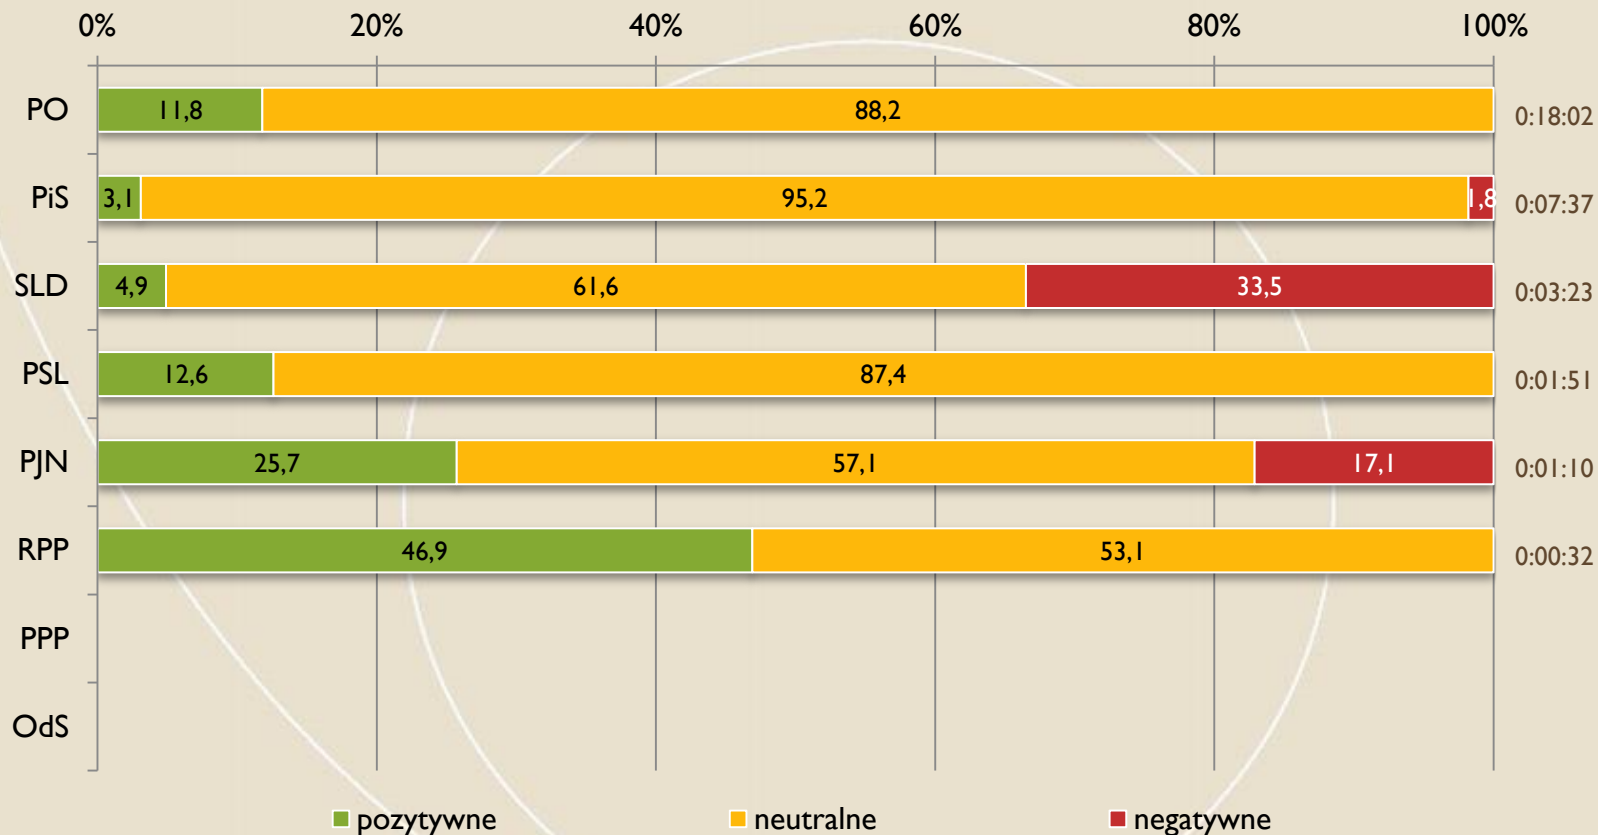

Wydarzenia (POLSAT)

Udziały % ocen partii

FUNDACJA
IM. STEFANA
BATOREGO