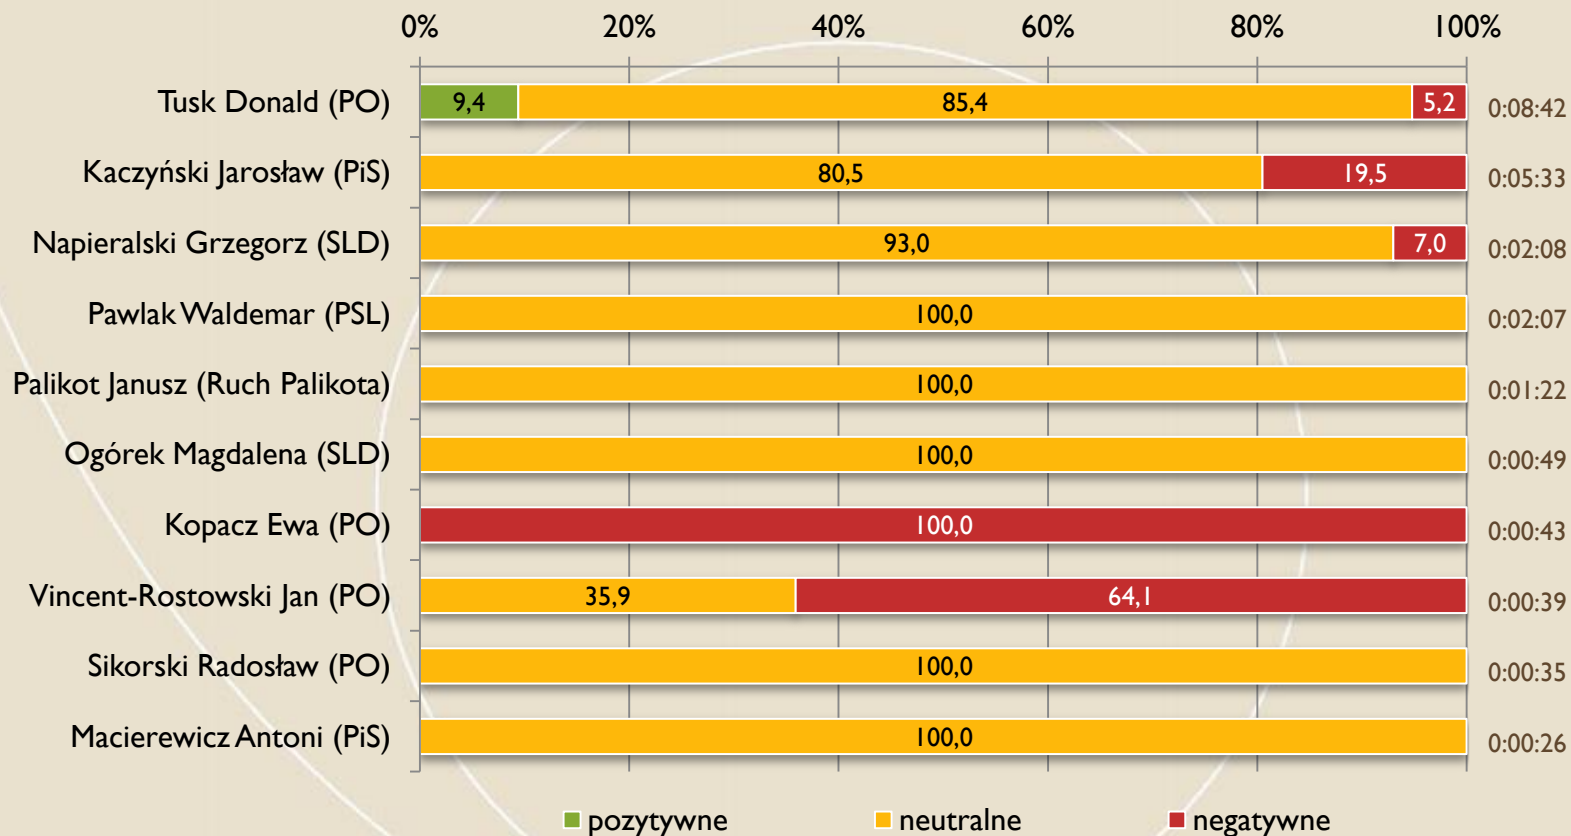

FUNDACJA
IM. STEFANA
BATOREGO

Serwis Info (TVP I)

Udziały % ocen partii

FUNDACJA
IM. STEFANA BATOREGO

Serwis Info (TVP I)

Czasy materiałów wyborczych

FUNDACJA
IM. STEFANA
BATOREGO

Panorama (TVP 2)

Czasy kandydatów (top 10)

FUNDACJA
IM. STEFANA BATOREGO

Panorama (TVP 2)

Udział % czasu kandydatów (top 10) w czasie wszystkich kandydatów i całkowitym czasie serwisów

FUNDACJA
IM. STEFANA
BATOREGO

Panorama (TVP 2)

Oceny % czasu kandydatów (top 10)

FUNDACJA
IM. STEFANA
BATOREGO

Panorama (TVP 2)

Czasy partii

FUNDACJA
IM. STEFANA BATOREGO

Panorama (TVP 2)

Udziały % czasu partii w czasie wszystkich partii i całkowitym czasie serwisów