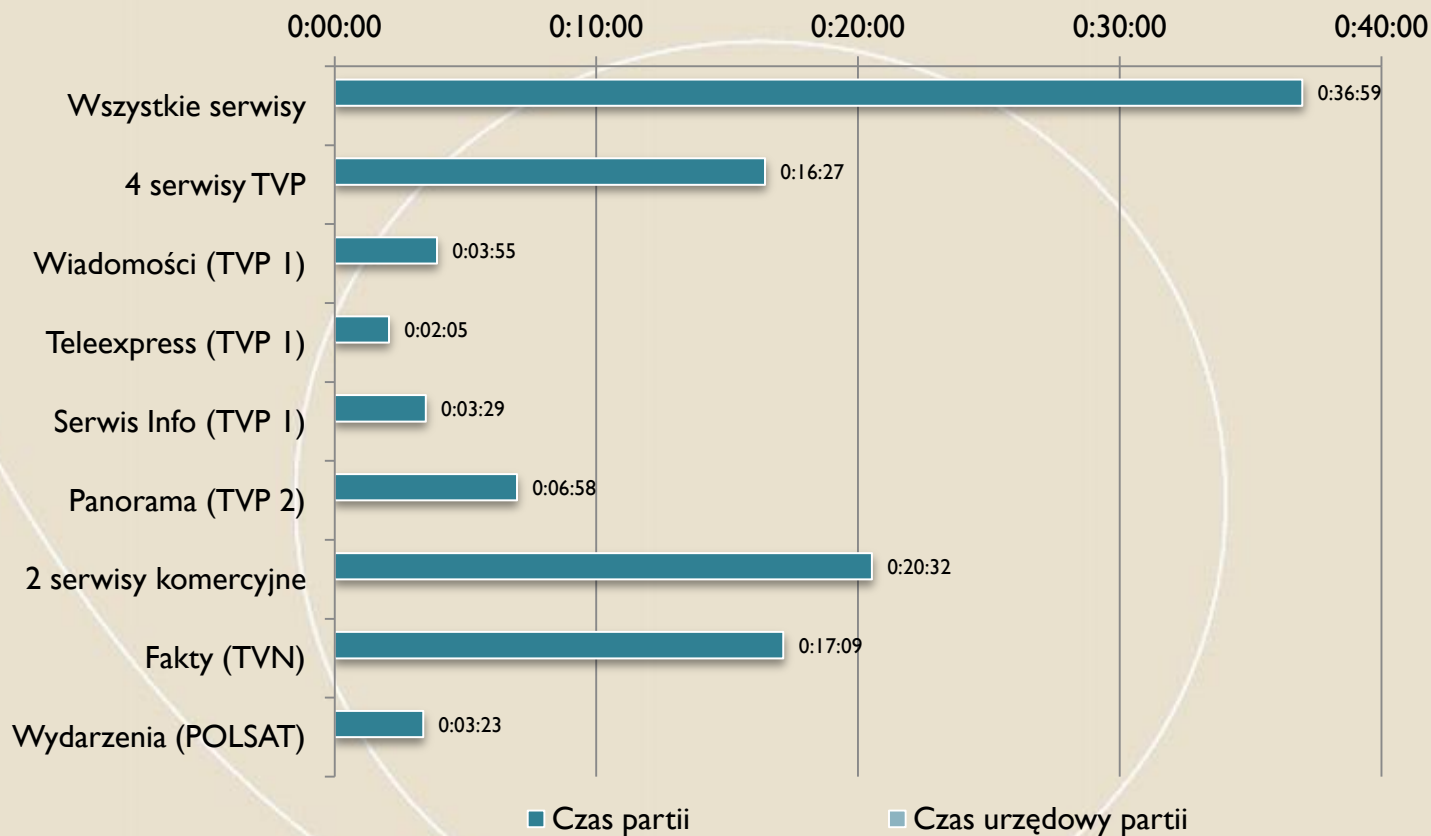

PiS

Czasy partii

FUNDACJA
IM. STEFANA BATOREGO

Udział % czasu partii w czasie wszystkich partii i całkowitym czasie serwisów

Udział % czasu partii w czasie wszystkich partii i całkowitym czasie serwisów

SLD