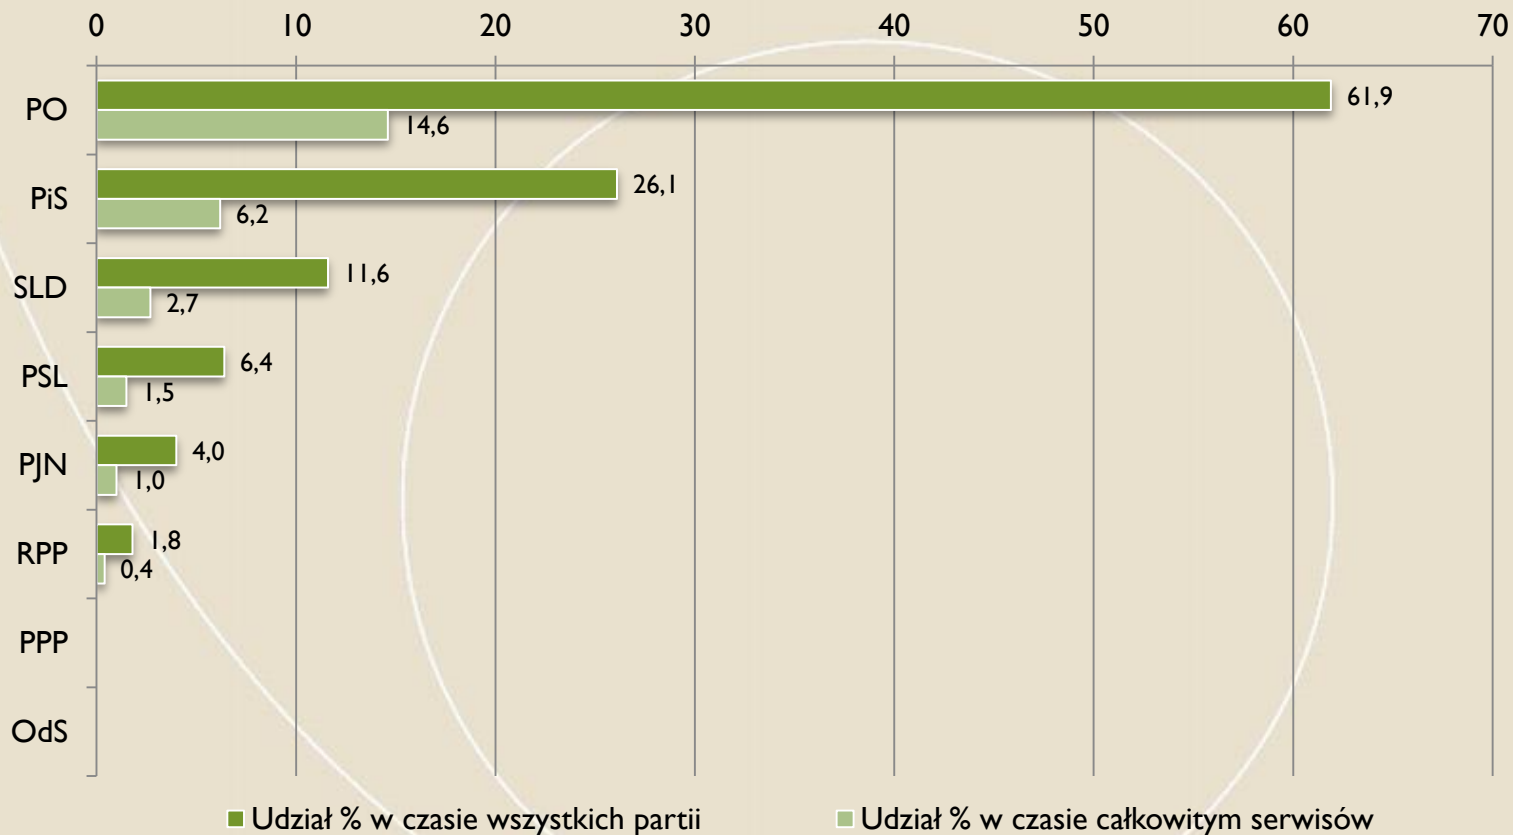

Wydarzenia (POLSAT)

Udział % czasu kandydatów (top 10) w czasie wszystkich kandydatów i całkowitym czasie serwisów

FUNDACJA
IM. STEFANA
BATOREGO

Wydarzenia (POLSAT)

Oceny % czasu kandydatów (top 10)

FUNDACJA
IM. STEFANA
BATOREGO

Wydarzenia (POLSAT)

Czasy partii

FUNDACJA
IM. STEFANA
BATOREGO

Wydarzenia (POLSAT)

Udziały % czasu partii w czasie wszystkich partii i całkowitym czasie serwisów

FUNDACJA
IM. STEFANA
BATOREGO

Wydarzenia (POLSAT)