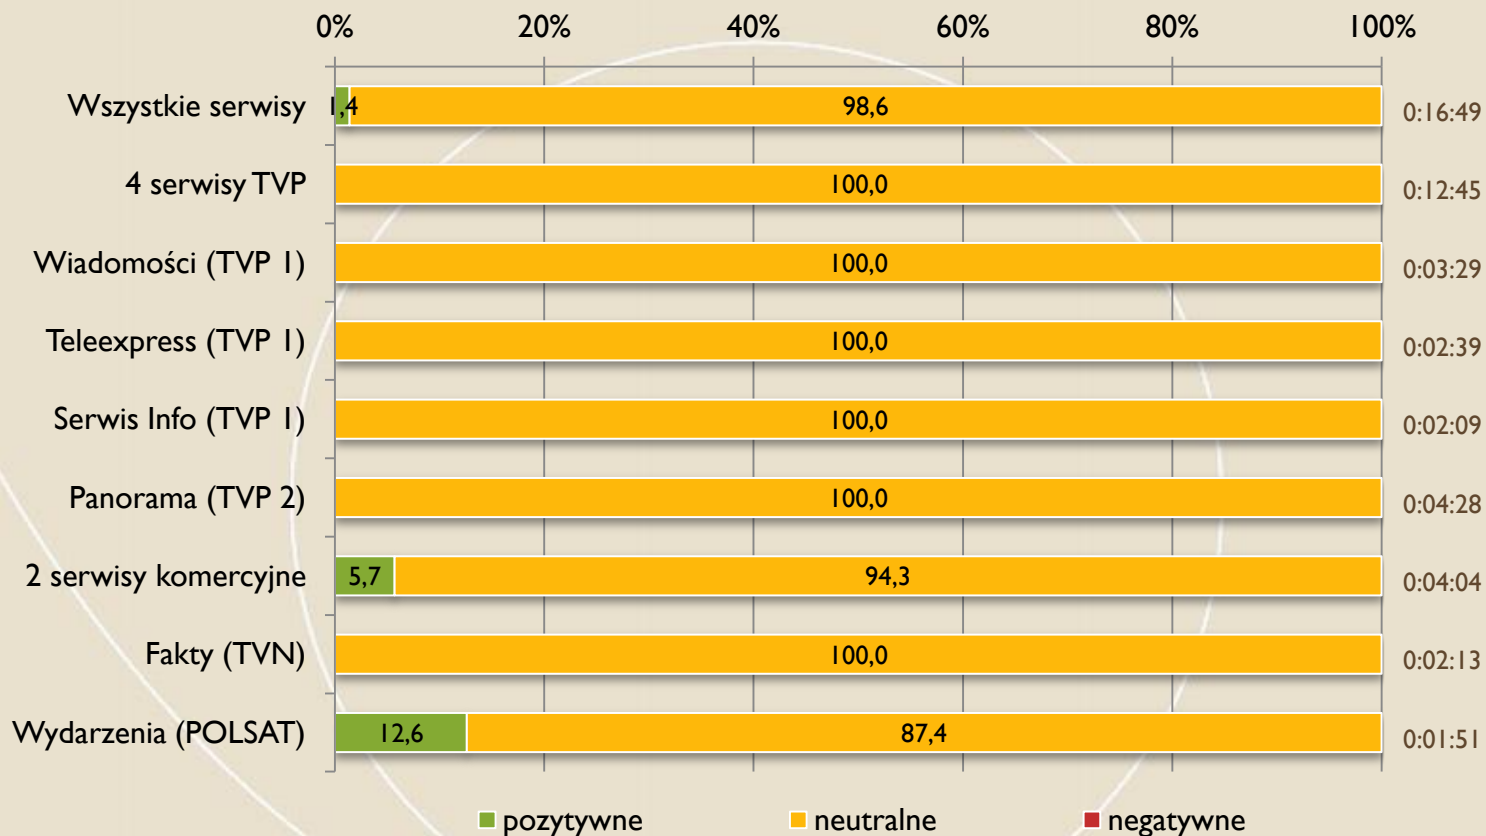

PiS

Czasy partii

FUNDACJA
IM. STEFANA BATOREGO

Udział % czasu partii w czasie wszystkich partii i całkowitym czasie serwisów

Udział % czasu partii w czasie wszystkich partii i całkowitym czasie serwisów

SLD

Oceny % czasu partii

FUNDACJA
IM. STEFANA
BATOREGO

PSL

Czasy partii

FUNDACJA
IM. STEFANA
BATOREGO

Udział % czasu partii w czasie wszystkich partii i całkowitym czasie serwisów

PJN

Czasy partii