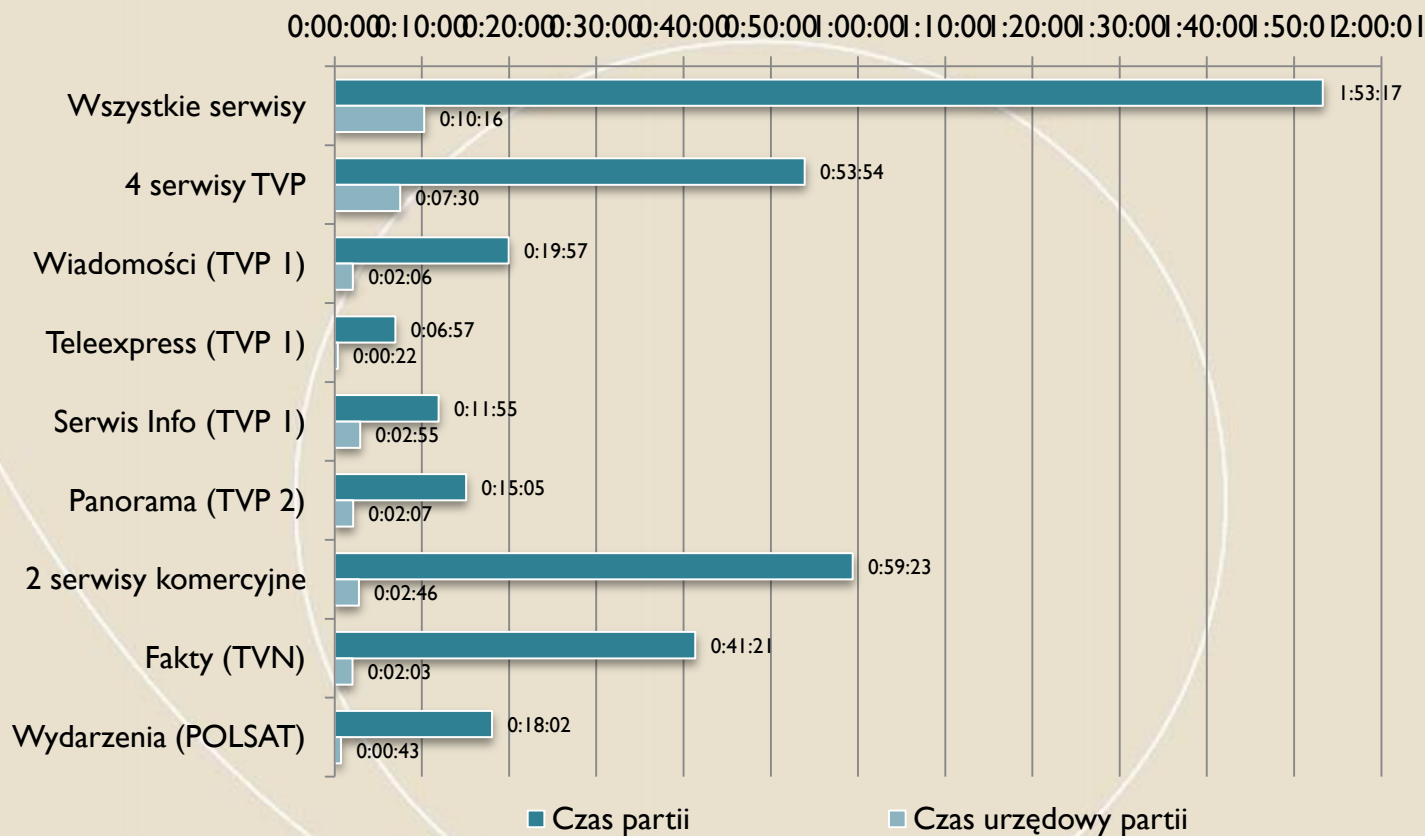

PO

Czasy partii

FUNDACJA
IM. STEFANA BATOREGO