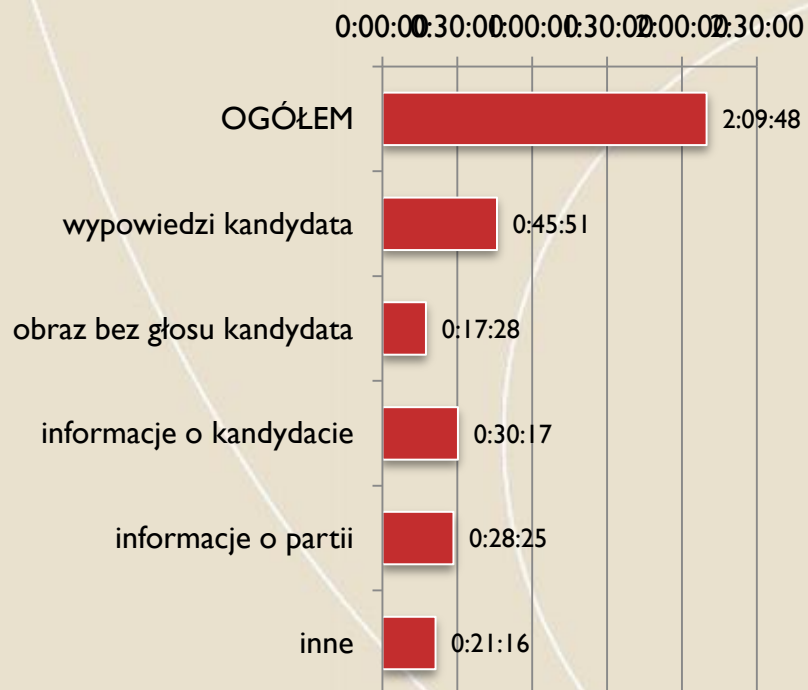

FUNDACJA
IM. STEFANA
BATOREGO

4 serwisy TVP

Udziały % ocen partii

FUNDACJA
IM. STEFANA
BATOREGO

4 serwisy TVP

Czasy materiałów wyborczych

FUNDACJA
IM. STEFANA
BATOREGO

2 serwisy komercyjne

Czasy kandydatów (top 10)

FUNDACJA
IM. STEFANA
BATOREGO

2 serwisy komercyjne

Udział % czasu kandydatów (top 10) w czasie wszystkich kandydatów i całkowitym czasie serwisów

FUNDACJA
IM. STEFANA
BATOREGO

2 serwisy komercyjne