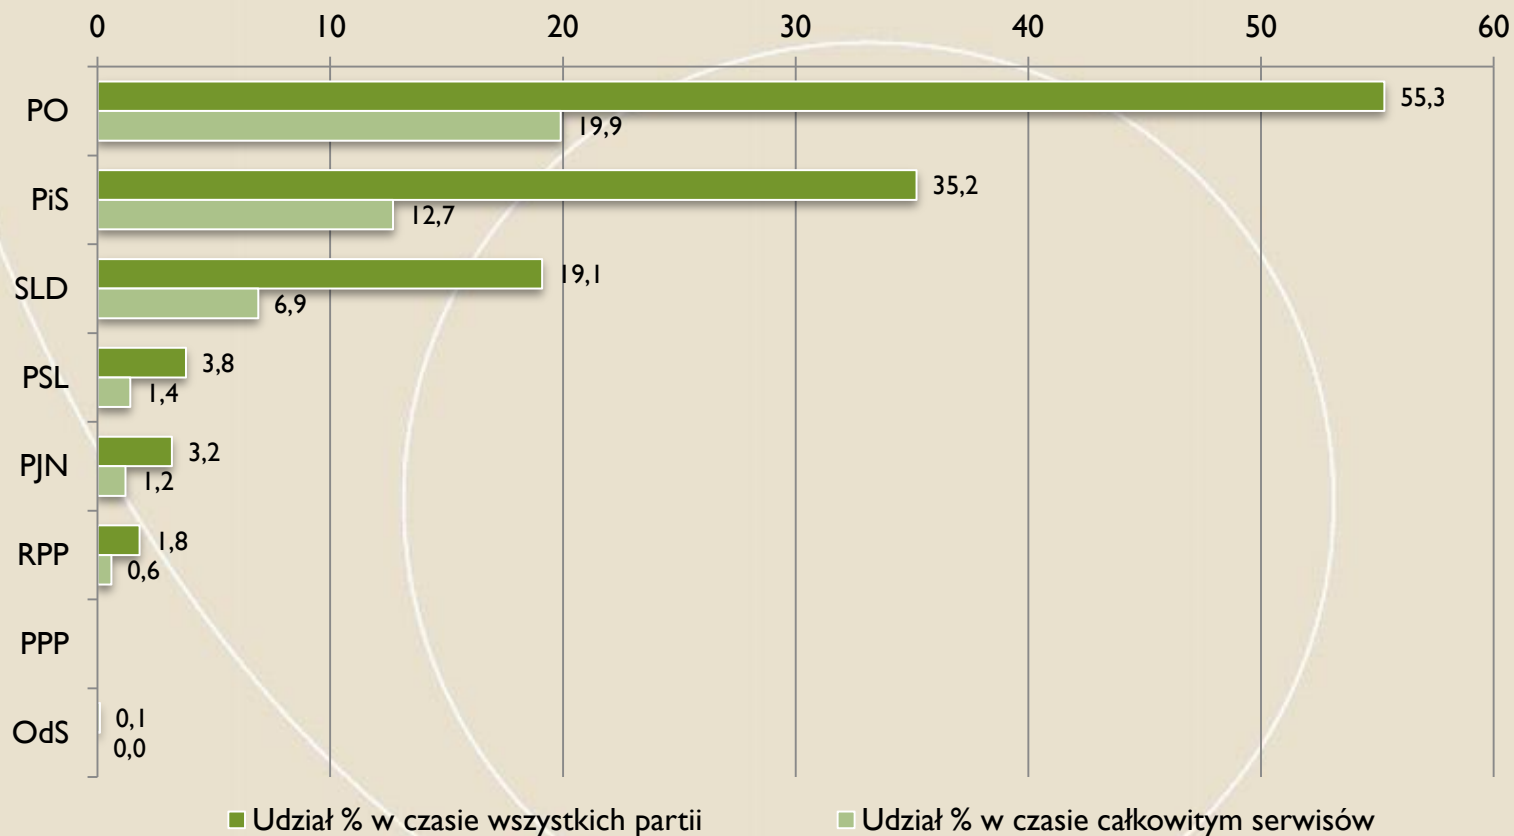

2 serwisy komercyjne

Udziały % czasu partii w czasie wszystkich partii i całkowitym czasie serwisów

FUNDACJA
IM. STEFANA BATOREGO