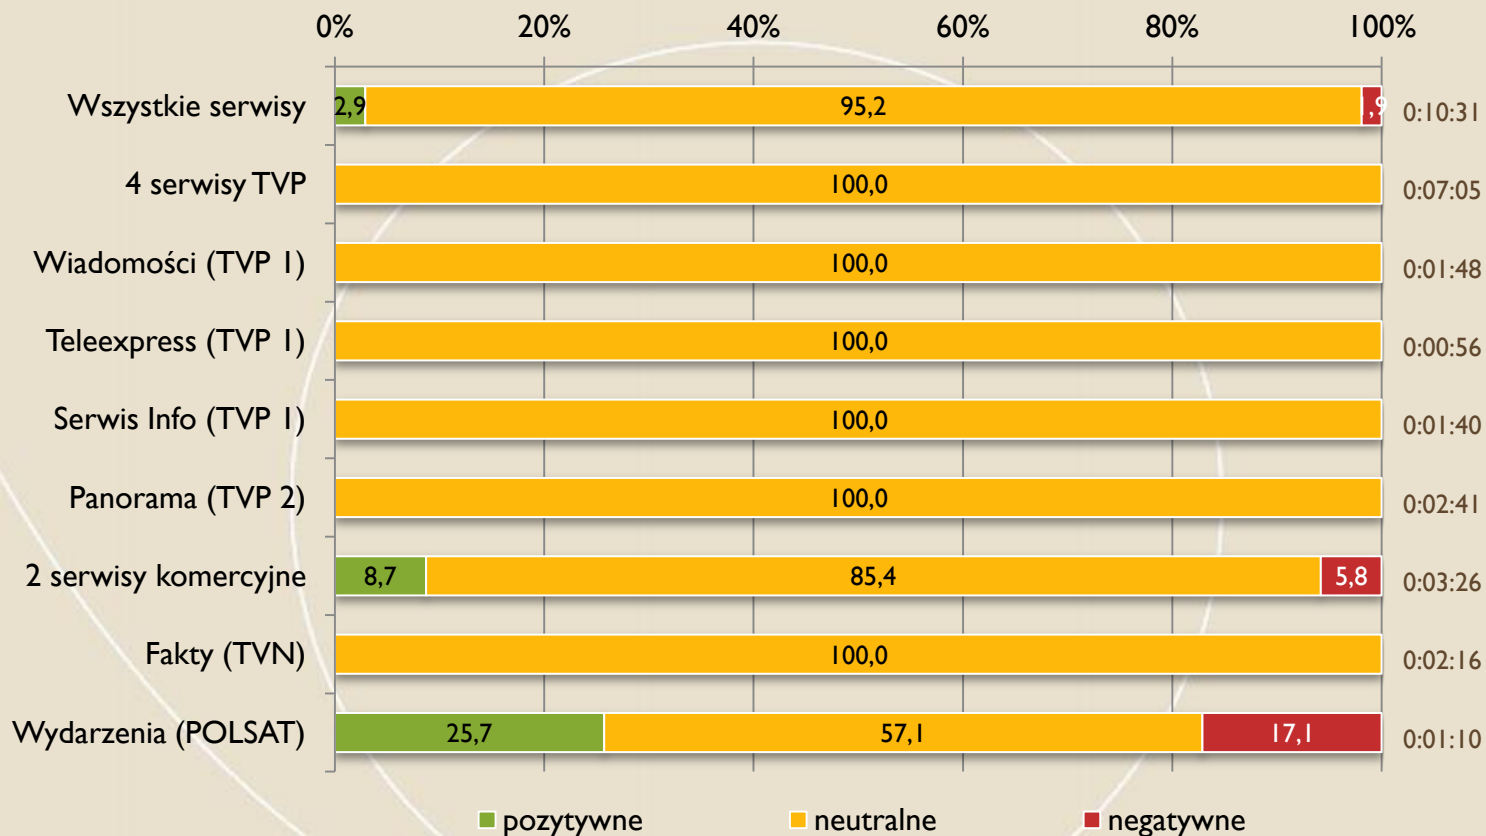

PiS

Czasy partii

FUNDACJA
IM. STEFANA BATOREGO

Udział % czasu partii w czasie wszystkich partii i całkowitym czasie serwisów

Udział % czasu partii w czasie wszystkich partii i całkowitym czasie serwisów

SLD

Oceny % czasu partii

FUNDACJA
IM. STEFANA
BATOREGO

PSL

Czasy partii

FUNDACJA
IM. STEFANA
BATOREGO

Udział % czasu partii w czasie wszystkich partii i całkowitym czasie serwisów

PJN

Czasy partii

FUNDACJA
IM. STEFANA BATOREGO

Udział % czasu partii w czasie wszystkich partii i całkowitym czasie serwisów

RPP

Czasy partii

FUNDACJA
IM. STEFANA
BATOREGO

Udział % czasu partii w czasie wszystkich partii i całkowitym czasie serwisów