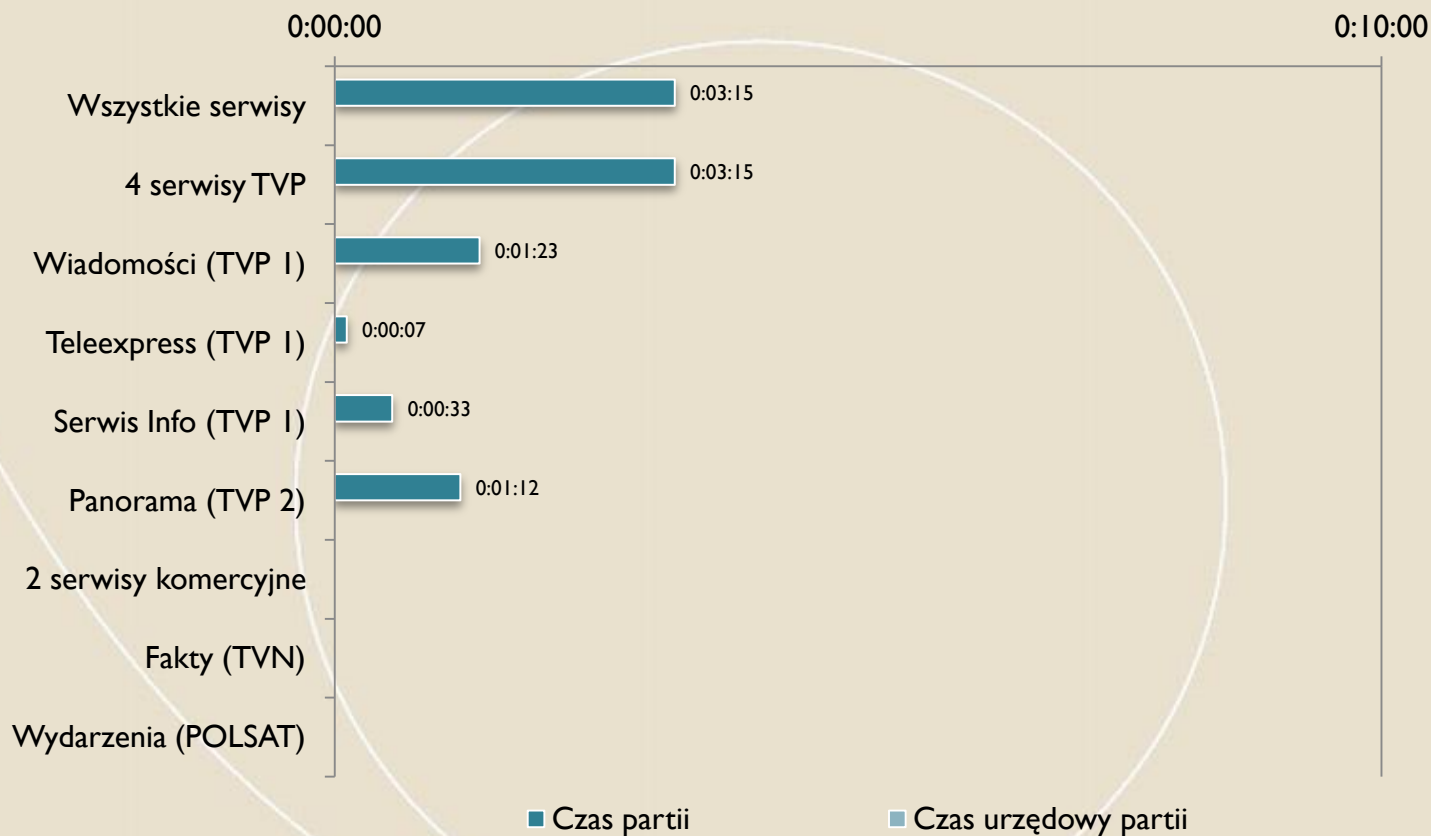

RPP

Oceny % czasu partii

FUNDACJA
IM. STEFANA
BATOREGO

PPP

Czasy partii

FUNDACJA
IM. STEFANA
BATOREGO

Udział % czasu partii w czasie wszystkich partii i całkowitym czasie serwisów

PPP