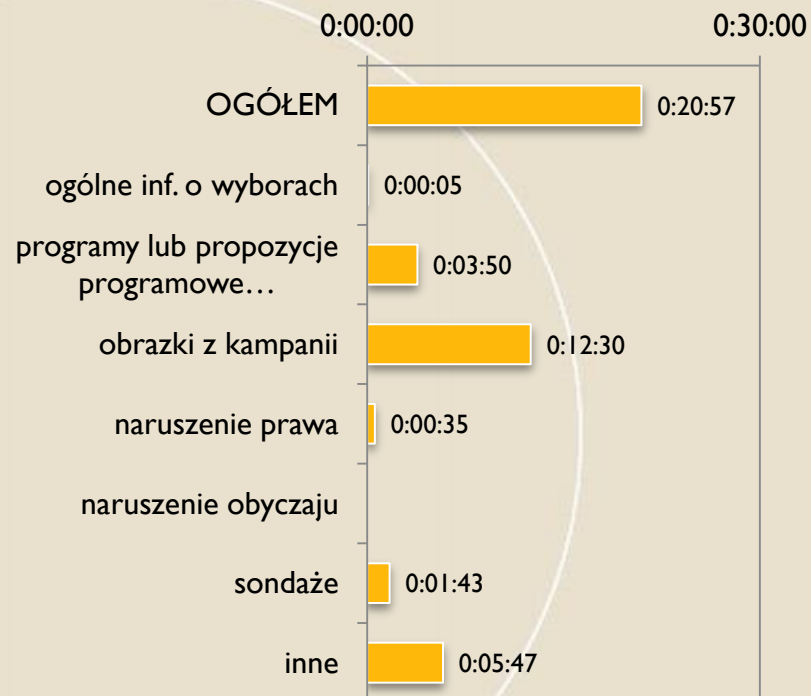

FUNDACJA
IM. STEFANA
BATOREGO

Serwis Info (TVP I)

Udziały % ocen partii

FUNDACJA
IM. STEFANA BATOREGO

Serwis Info (TVP I)

Czasy materiałów wyborczych

FUNDACJA
IM. STEFANA
BATOREGO

Panorama (TVP 2)

Czasy kandydatów (top 10)

FUNDACJA
IM. STEFANA BATOREGO

Panorama (TVP 2)

Udział % czasu kandydatów (top 10) w czasie wszystkich kandydatów i całkowitym czasie serwisów

FUNDACJA
IM. STEFANA
BATOREGO

Panorama (TVP 2)