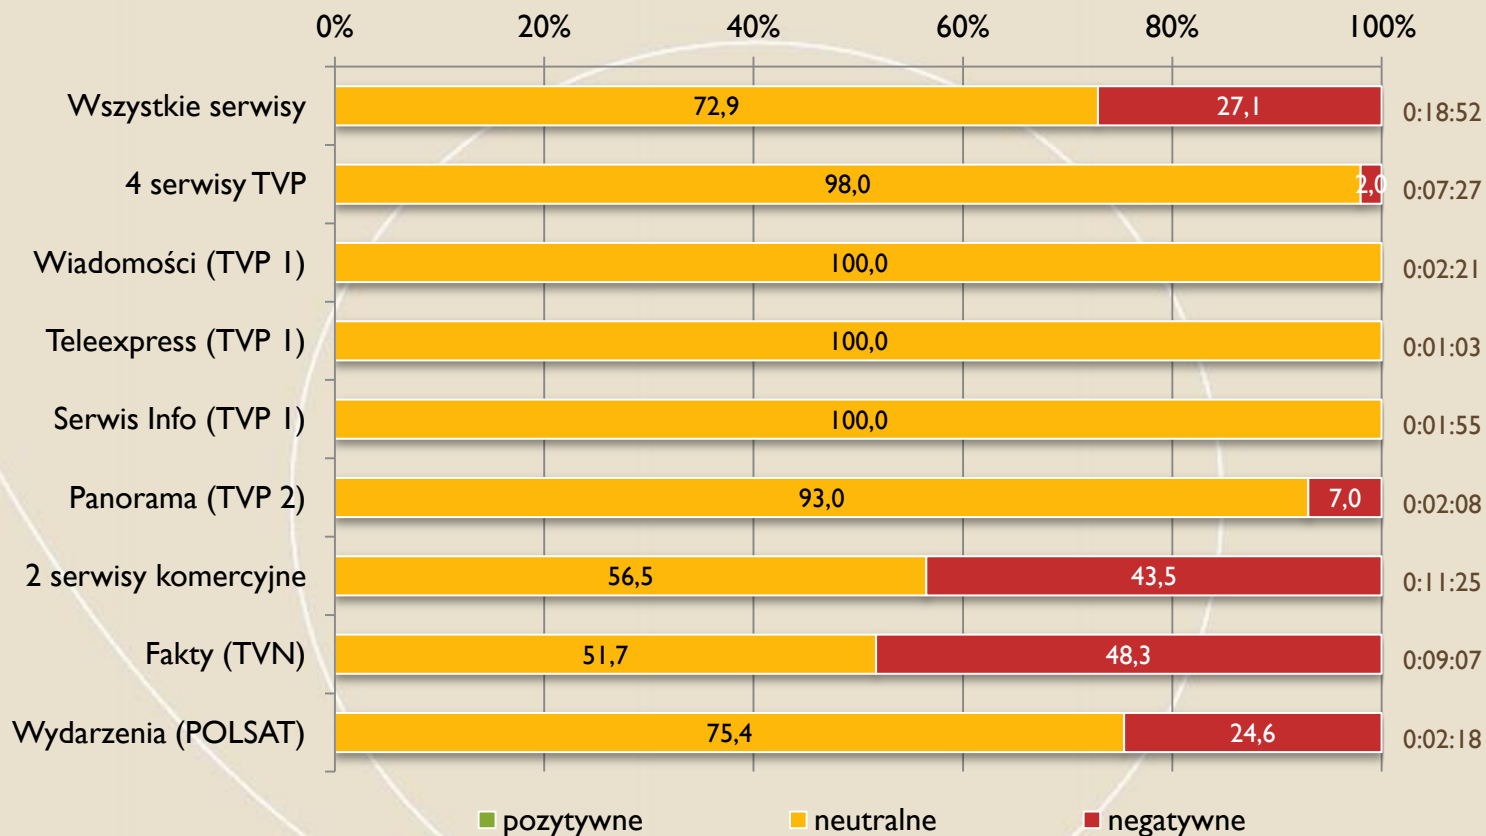

FUNDACJA
IM. STEFANA
BATOREGO

Napieralski Grzegorz (SLD)

Oceny % czasu kandydata

FUNDACJA
IM. STEFANA
BATOREGO

Pawlak Waldemar (PSL)

Czasy kandydata

FUNDACJA
IM. STEFANA
BATOREGO

Pawlak Waldemar (PSL)

Udział % czasu kandydata w czasie wszystkich kandydatów i całkowitym czasie serwisów

FUNDACJA
IM. STEFANA
BATOREGO

Pawlak Waldemar (PSL)

Oceny % czasu kandydata

FUNDACJA
IM. STEFANA
BATOREGO

FUNDACJA
IM. STEFANA BATORO