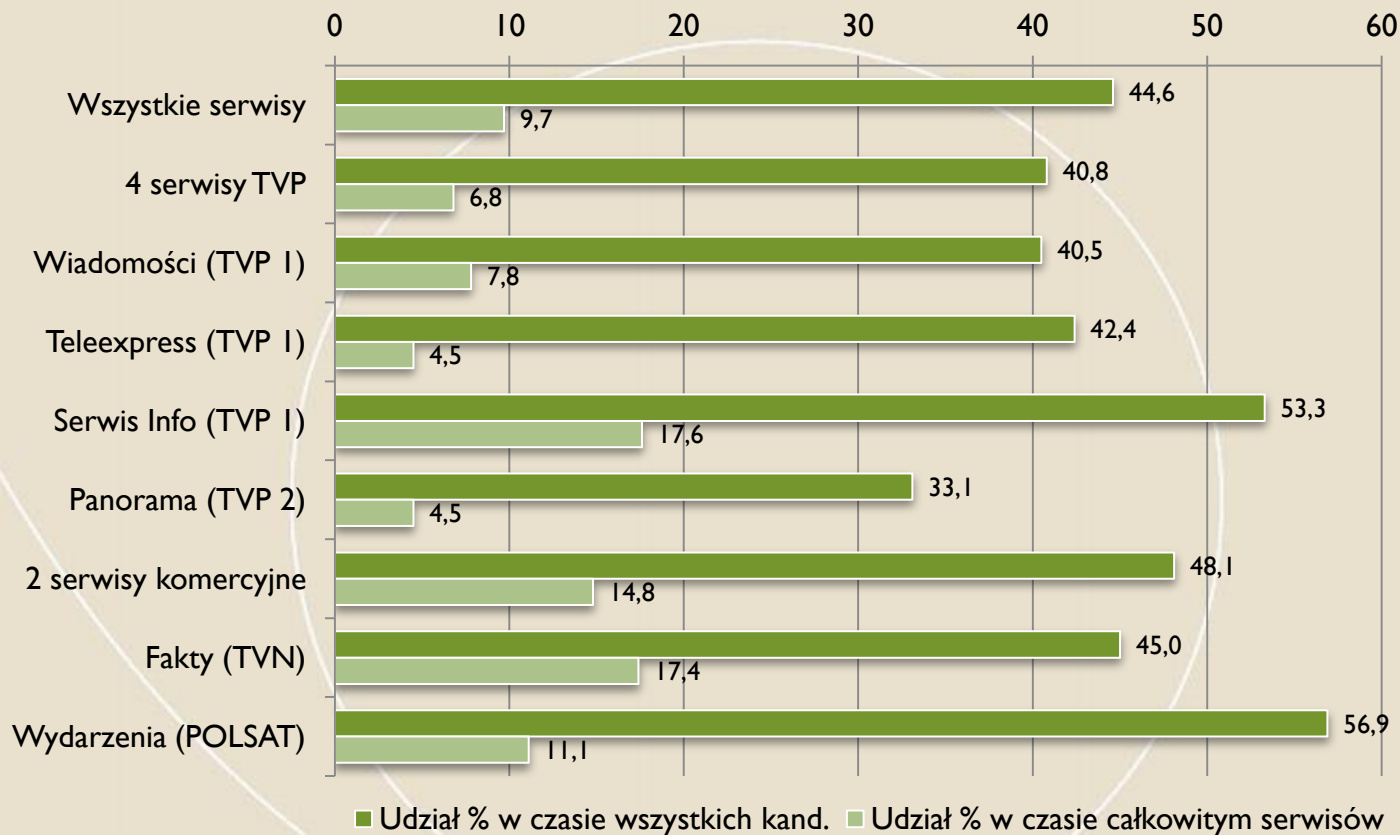

Udziały % ocen partii

FUNDACJA
IM. STEFANA
BATOREGO

Wydarzenia (POLSAT)

Czasy materiałów wyborczych

FUNDACJA
IM. STEFANA
BATOREGO

FUNDACJA
IM. STEFANA BATORO

Kandydaci i serwisy

Tusk Donald (PO)

Czasy kandydata

FUNDACJA
IM. STEFANA
BATOREGO

Tusk Donald (PO)

Udział % czasu kandydata w czasie wszystkich kandydatów i całkowitym czasie serwisów

FUNDACJA
IM. STEFANA BATOREGO

Tusk Donald (PO)

Oceny % czasu kandydata

Kaczyński Jarosław (PiS)

Czasy kandydata

FUNDACJA
IM. STEFANA
BATOREGO

Kaczyński Jarosław (PiS)

Udział % czasu kandydata w czasie wszystkich kandydatów i całkowitym czasie serwisów

FUNDACJA
IM. STEFANA
BATOREGO