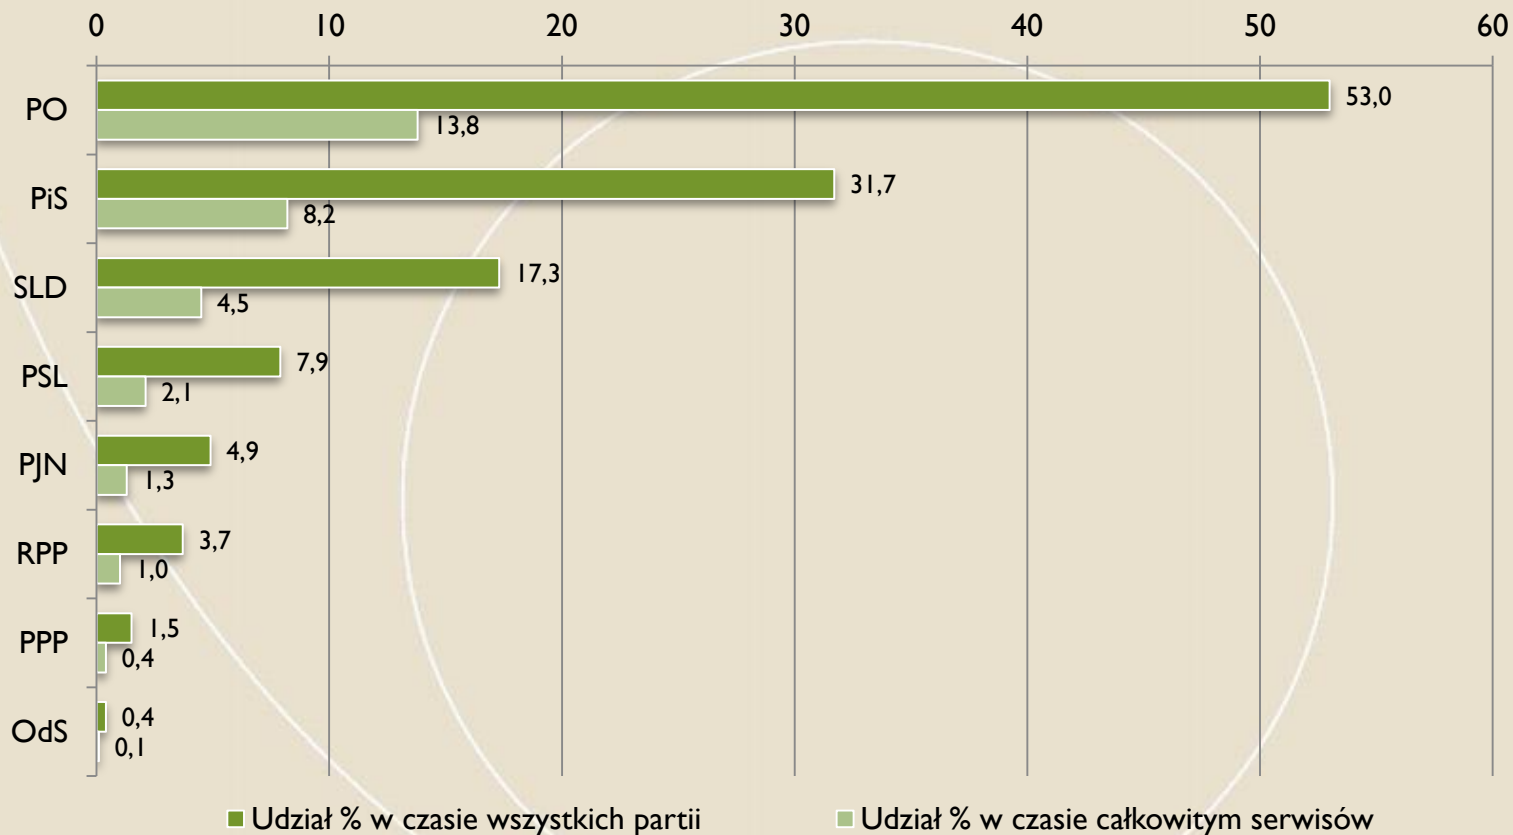

Wszystkie serwisy

Udziały % czasu partii w czasie wszystkich partii i całkowitym czasie serwisów

FUNDACJA
IM. STEFANA
BATOREGO