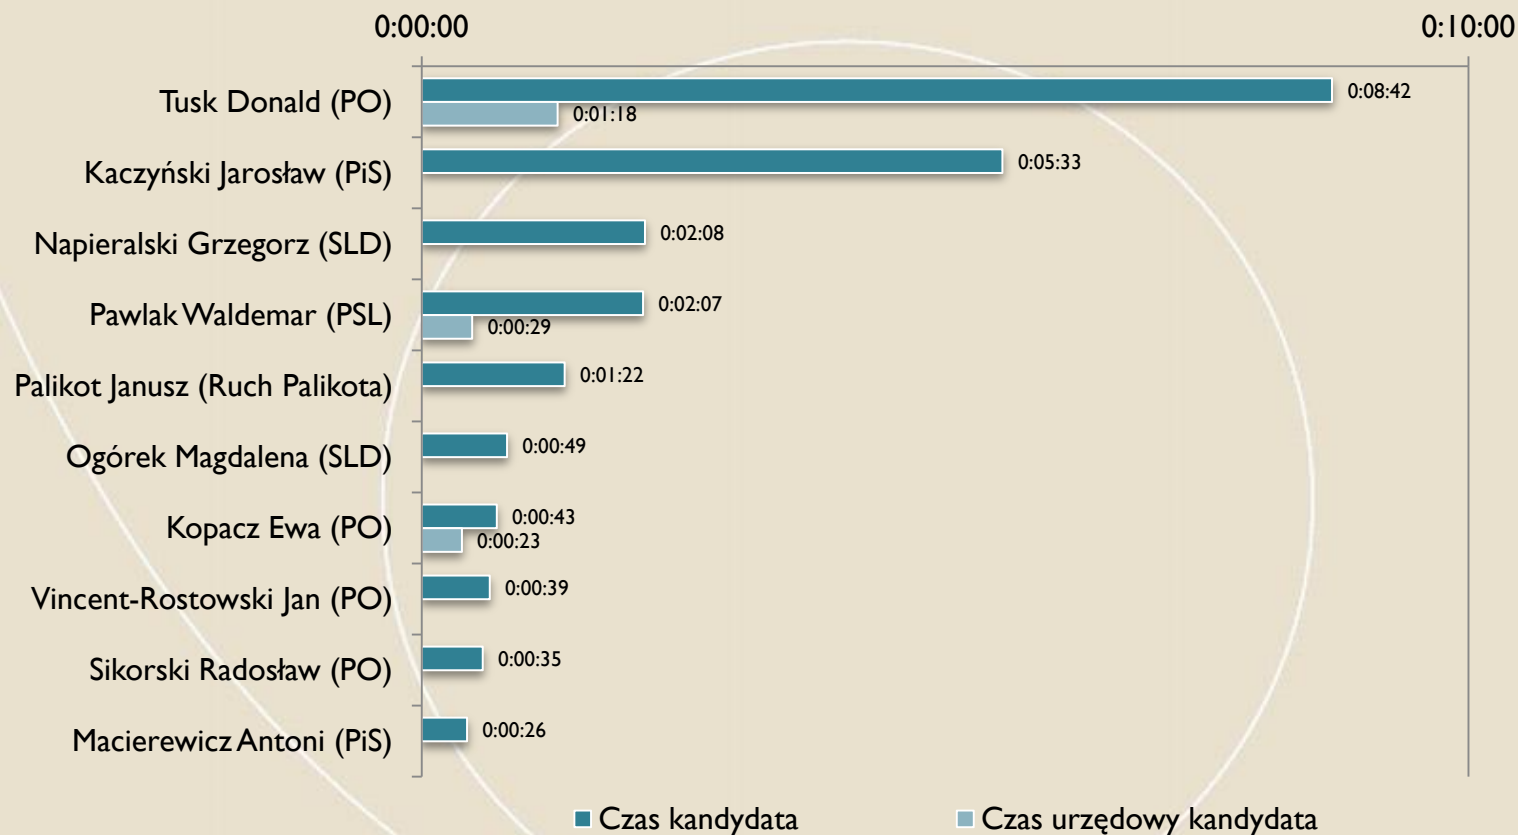

FUNDACJA
IM. STEFANA
BATOREGO

Serwis Info (TVP I)

Udziały % ocen partii

FUNDACJA
IM. STEFANA BATOREGO

Serwis Info (TVP I)

Czasy materiałów wyborczych

FUNDACJA
IM. STEFANA
BATOREGO

Panorama (TVP 2)

Czasy kandydatów (top 10)

FUNDACJA
IM. STEFANA BATOREGO

Panorama (TVP 2)

Udział % czasu kandydatów (top 10) w czasie wszystkich kandydatów i całkowitym czasie serwisów

FUNDACJA
IM. STEFANA
BATOREGO

Panorama (TVP 2)