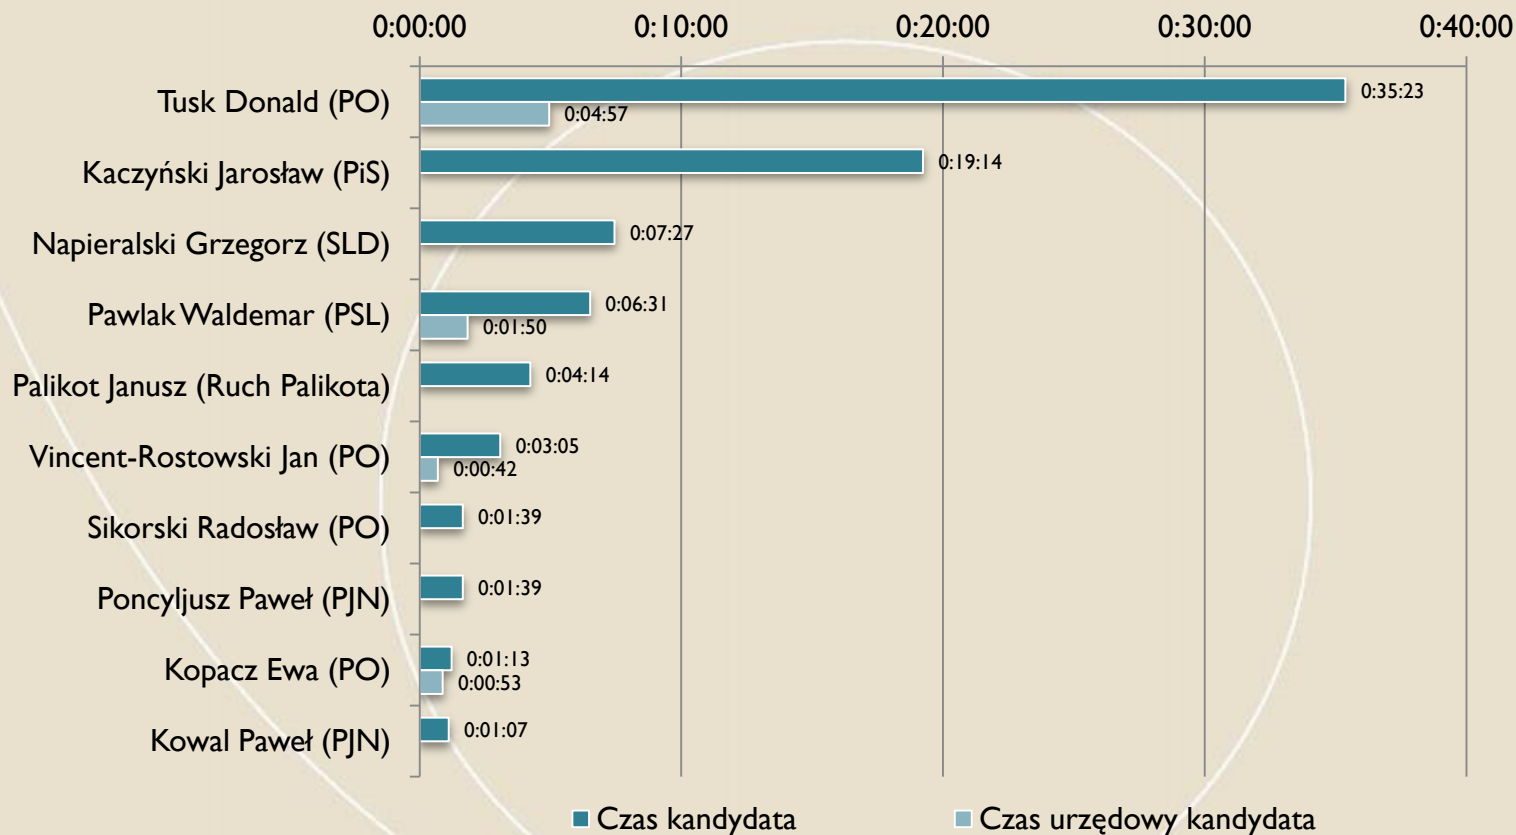

FUNDACJA
IM. STEFANA
BATOREGO

Wszystkie serwisy

Udziały % ocen partii

FUNDACJA
IM. STEFANA
BATOREGO

Wszystkie serwisy

Czasy materiałów wyborczych

FUNDACJA
IM. STEFANA BATOREGO

4 serwisy TVP

Czasy kandydatów (top 10)

FUNDACJA
IM. STEFANA
BATOREGO

4 serwisy TVP

Udział % czasu kandydatów (top 10) w czasie wszystkich kandydatów i całkowitym czasie serwisów

FUNDACJA
IM. STEFANA
BATOREGO

4 serwisy TVP