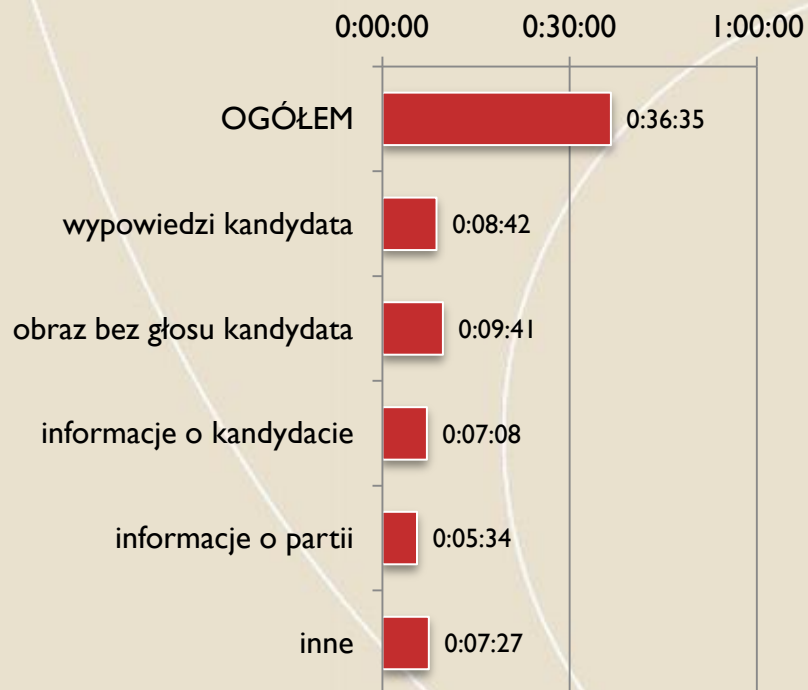

Udziały % ocen partii

FUNDACJA
IM. STEFANA
BATOREGO

Wydarzenia (POLSAT)

Czasy materiałów wyborczych

FUNDACJA
IM. STEFANA
BATOREGO

FUNDACJA
IM. STEFANA BATORO

Kandydaci i serwisy

Tusk Donald (PO)

Czasy kandydata

FUNDACJA
IM. STEFANA
BATOREGO

Tusk Donald (PO)

Udział % czasu kandydata w czasie wszystkich kandydatów i całkowitym czasie serwisów

FUNDACJA
IM. STEFANA BATOREGO

Tusk Donald (PO)

Oceny % czasu kandydata