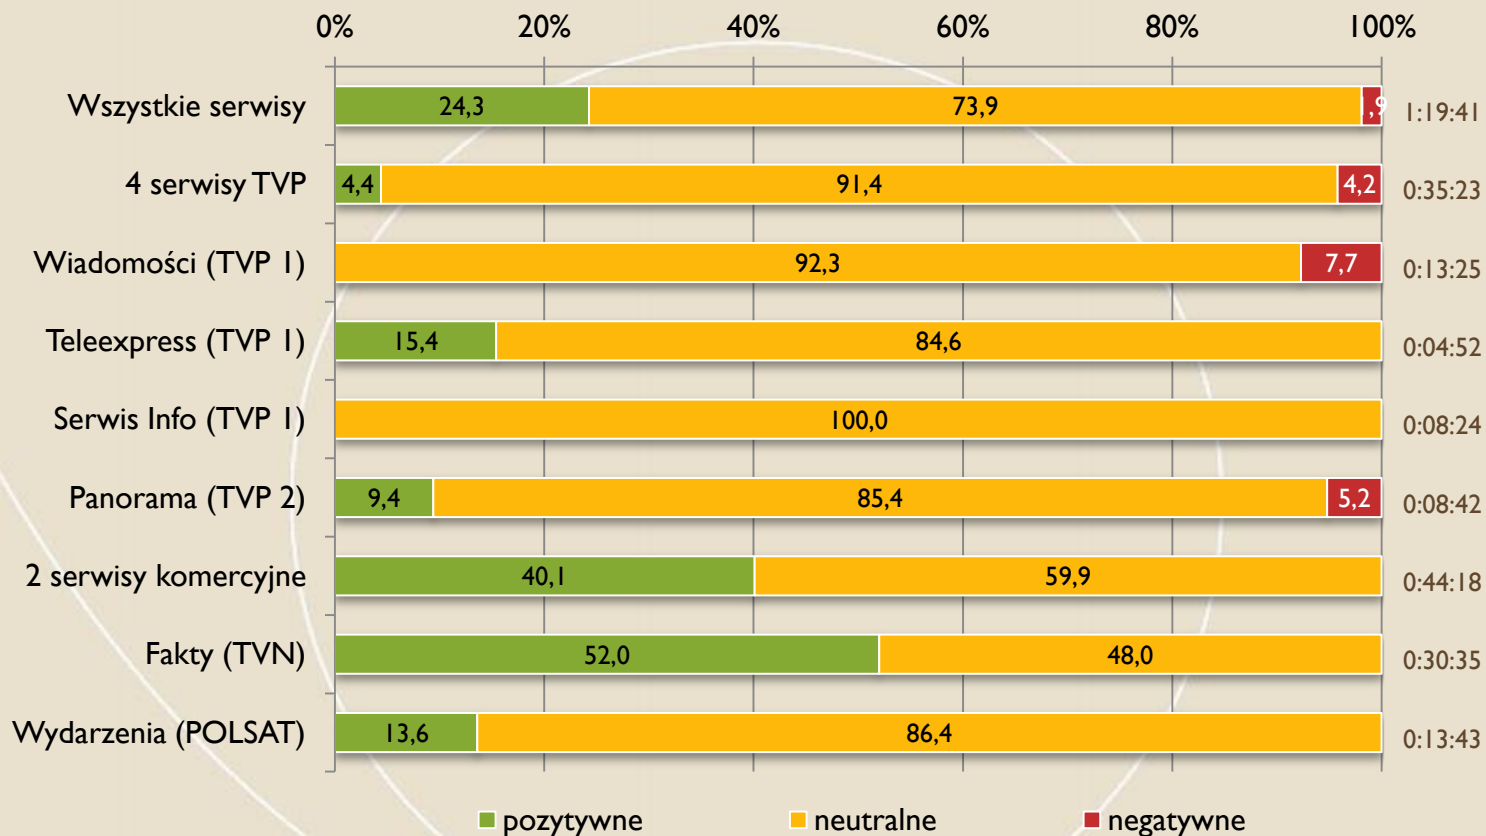

Udziały % ocen partii

FUNDACJA
IM. STEFANA
BATOREGO

Wydarzenia (POLSAT)

Czasy materiałów wyborczych

FUNDACJA
IM. STEFANA
BATOREGO

FUNDACJA
IM. STEFANA BATORO

Kandydaci i serwisy

Tusk Donald (PO)

Czasy kandydata

FUNDACJA
IM. STEFANA
BATOREGO

Tusk Donald (PO)

Udział % czasu kandydata w czasie wszystkich kandydatów i całkowitym czasie serwisów

FUNDACJA
IM. STEFANA BATOREGO

Tusk Donald (PO)

Oceny % czasu kandydata

Kaczyński Jarosław (PiS)

Czasy kandydata

FUNDACJA
IM. STEFANA
BATOREGO

Kaczyński Jarosław (PiS)

Udział % czasu kandydata w czasie wszystkich kandydatów i całkowitym czasie serwisów

FUNDACJA
IM. STEFANA
BATOREGO