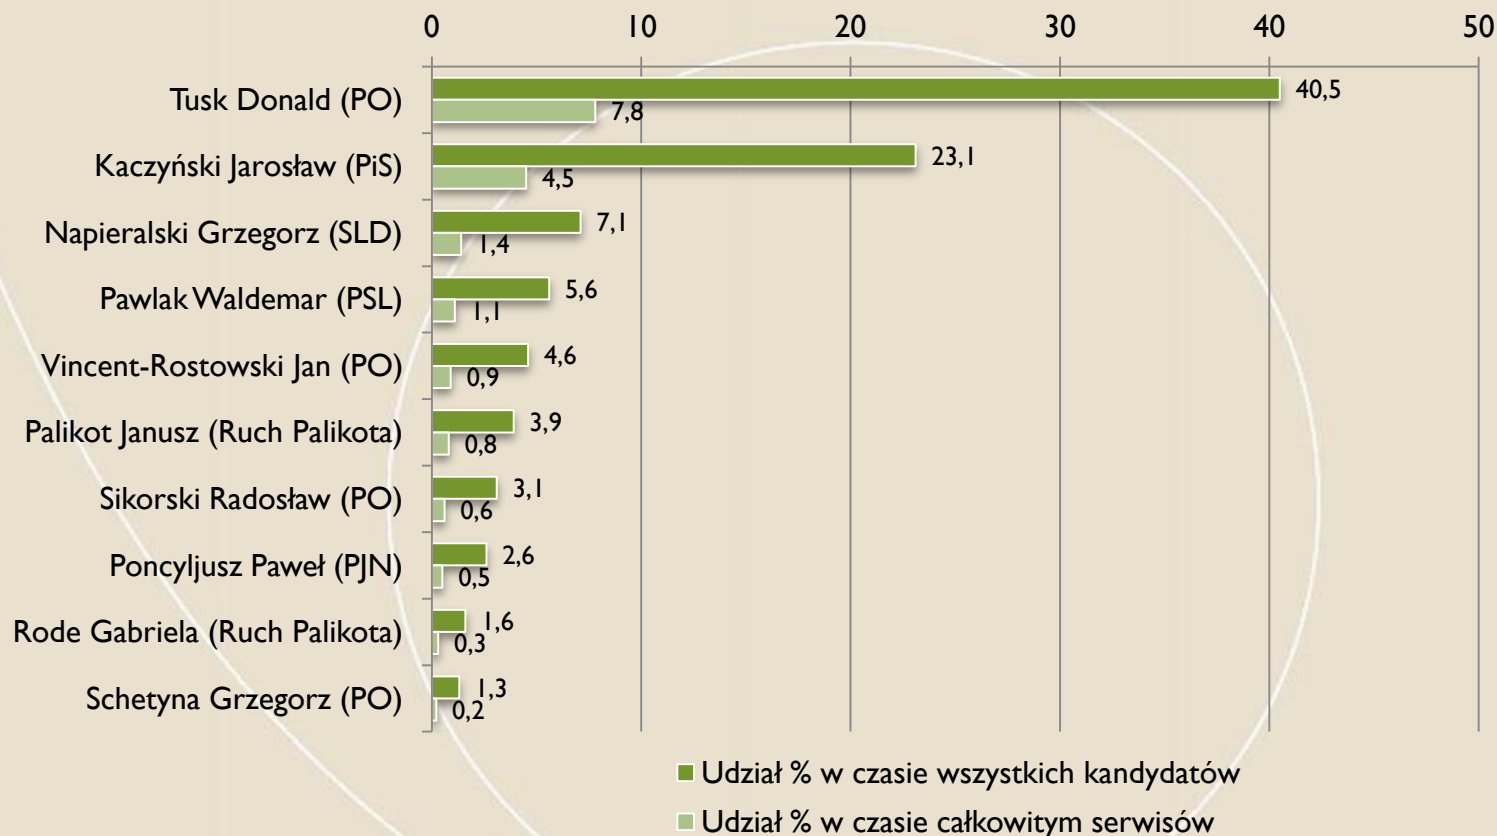

Czasy kandydatów (top 10)

FUNDACJA
IM. STEFANA
BATOREGO

Wiadomości (TVP I)

Udział % czasu kandydatów (top 10) w czasie wszystkich kandydatów i całkowitym czasie serwisów

FUNDACJA
IM. STEFANA
BATOREGO

Wiadomości (TVP I)

Oceny % czasu kandydatów (top 10)

FUNDACJA
IM. STEFANA
BATOREGO

Wiadomości (TVP I)

Czasy partii

FUNDACJA
IM. STEFANA
BATOREGO

Wiadomości (TVP I)

Udziały % czasu partii w czasie wszystkich partii i całkowitym czasie serwisów