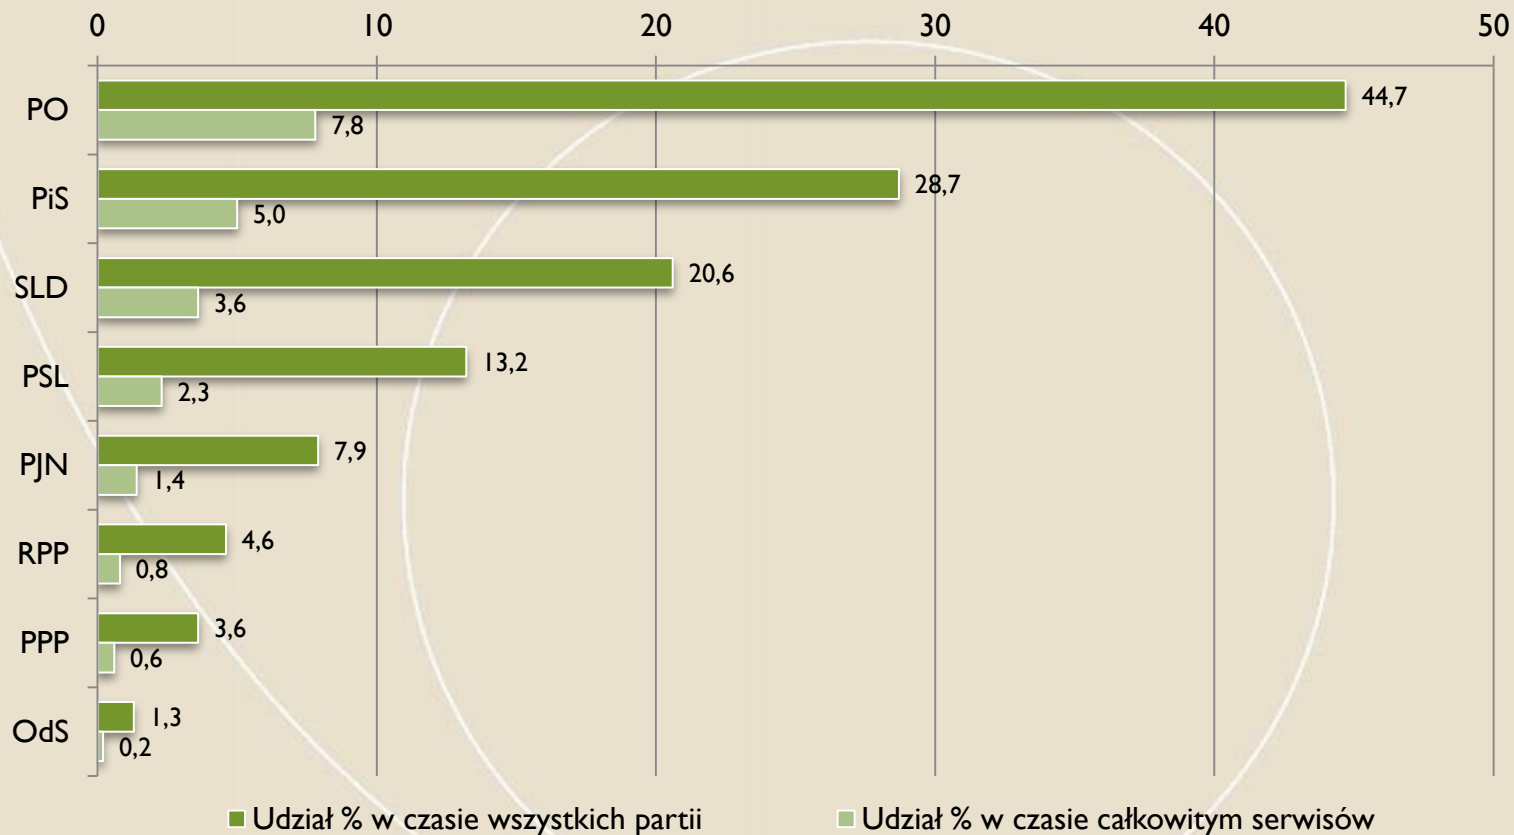

Panorama (TVP 2)

Udziały % czasu partii w czasie wszystkich partii i całkowitym czasie serwisów

FUNDACJA
IM. STEFANA
BATOREGO