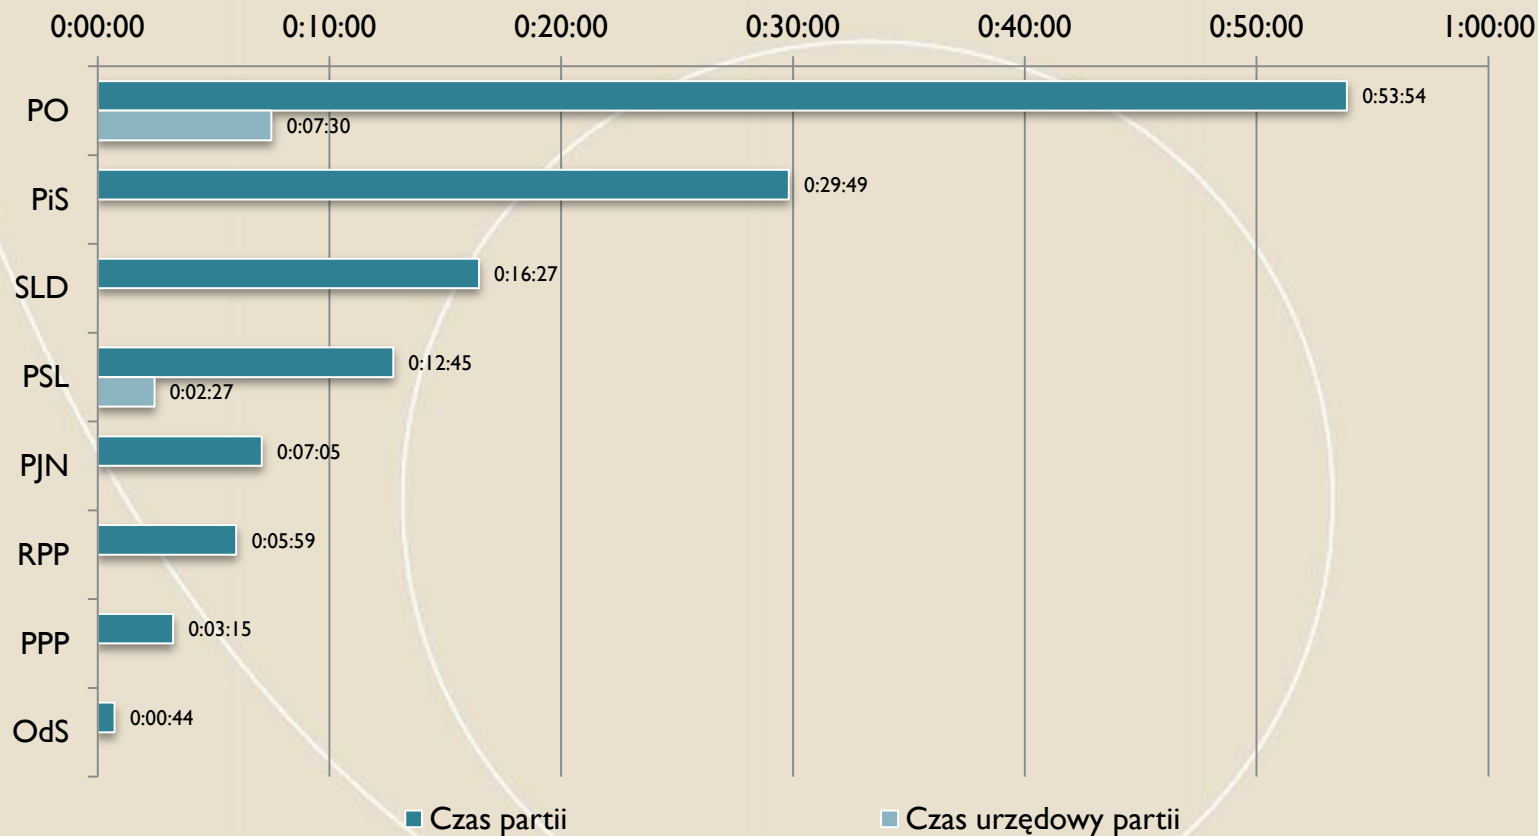

Czasy kandydatów (top 10)

FUNDACJA
IM. STEFANA
BATOREGO

4 serwisy TVP

Udział % czasu kandydatów (top 10) w czasie wszystkich kandydatów i całkowitym czasie serwisów

FUNDACJA
IM. STEFANA
BATOREGO

4 serwisy TVP

Oceny % czasu kandydatów (top 10)

FUNDACJA
IM. STEFANA BATOREGO

4 serwisy TVP

Czasy partii

FUNDACJA
IM. STEFANA
BATOREGO

4 serwisy TVP

Udziały % czasu partii w czasie wszystkich partii i całkowitym czasie serwisów