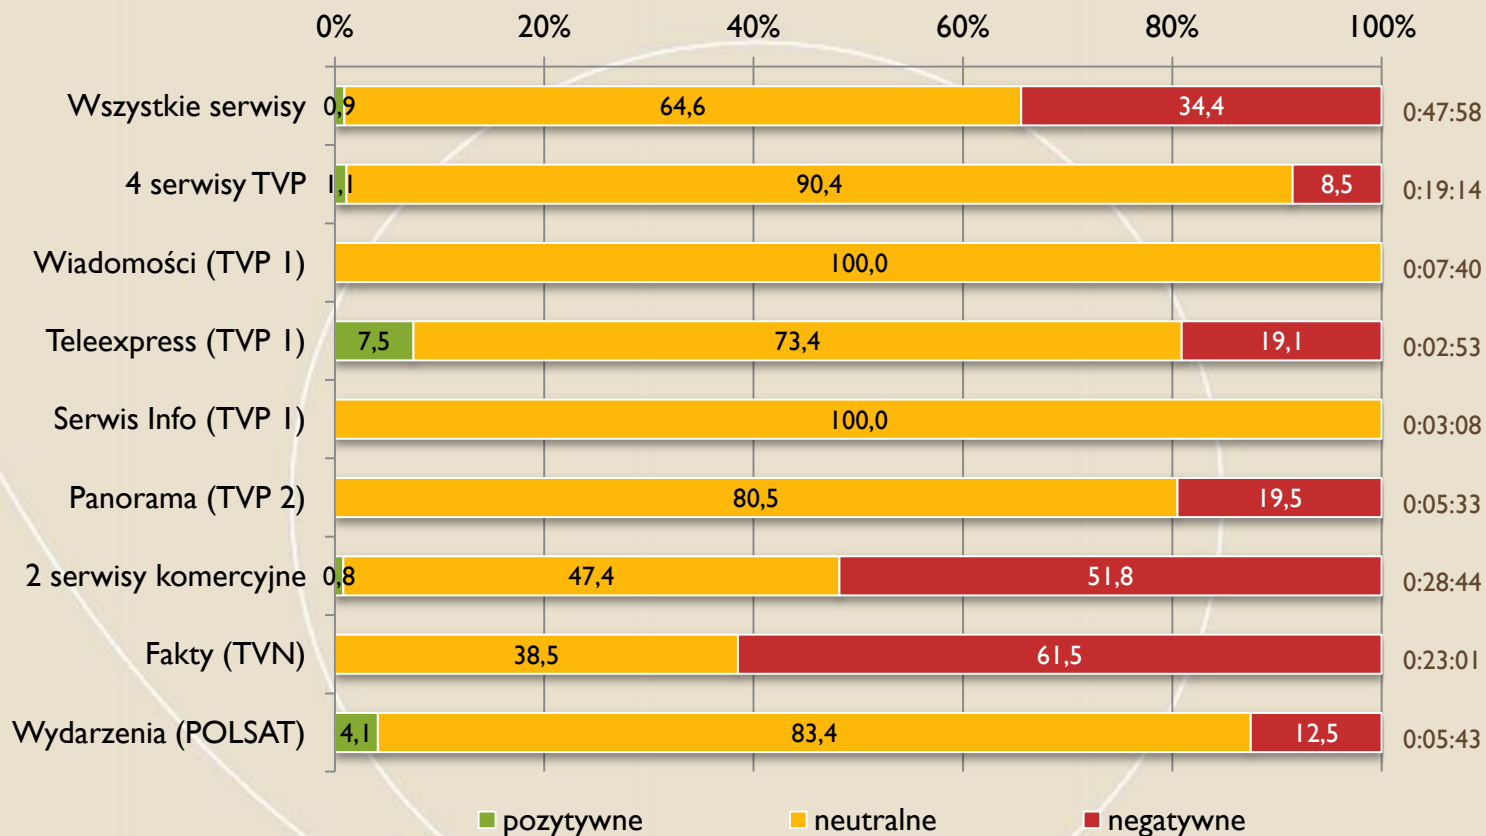

Czasy kandydata

FUNDACJA
IM. STEFANA
BATOREGO

Tusk Donald (PO)

Udział % czasu kandydata w czasie wszystkich kandydatów i całkowitym czasie serwisów

FUNDACJA
IM. STEFANA BATOREGO

Tusk Donald (PO)

Oceny % czasu kandydata

Kaczyński Jarosław (PiS)

Czasy kandydata

FUNDACJA
IM. STEFANA
BATOREGO

Kaczyński Jarosław (PiS)

Udział % czasu kandydata w czasie wszystkich kandydatów i całkowitym czasie serwisów

FUNDACJA
IM. STEFANA
BATOREGO

Kaczyński Jarosław (PiS)

Oceny % czasu kandydata

FUNDACJA
IM. STEFANA
BATOREGO

Napieralski Grzegorz (SLD)

Czasy kandydata

FUNDACJA
IM. STEFANA
BATOREGO

Napieralski Grzegorz (SLD)

Udział % czasu kandydata w czasie wszystkich kandydatów i całkowitym czasie serwisów