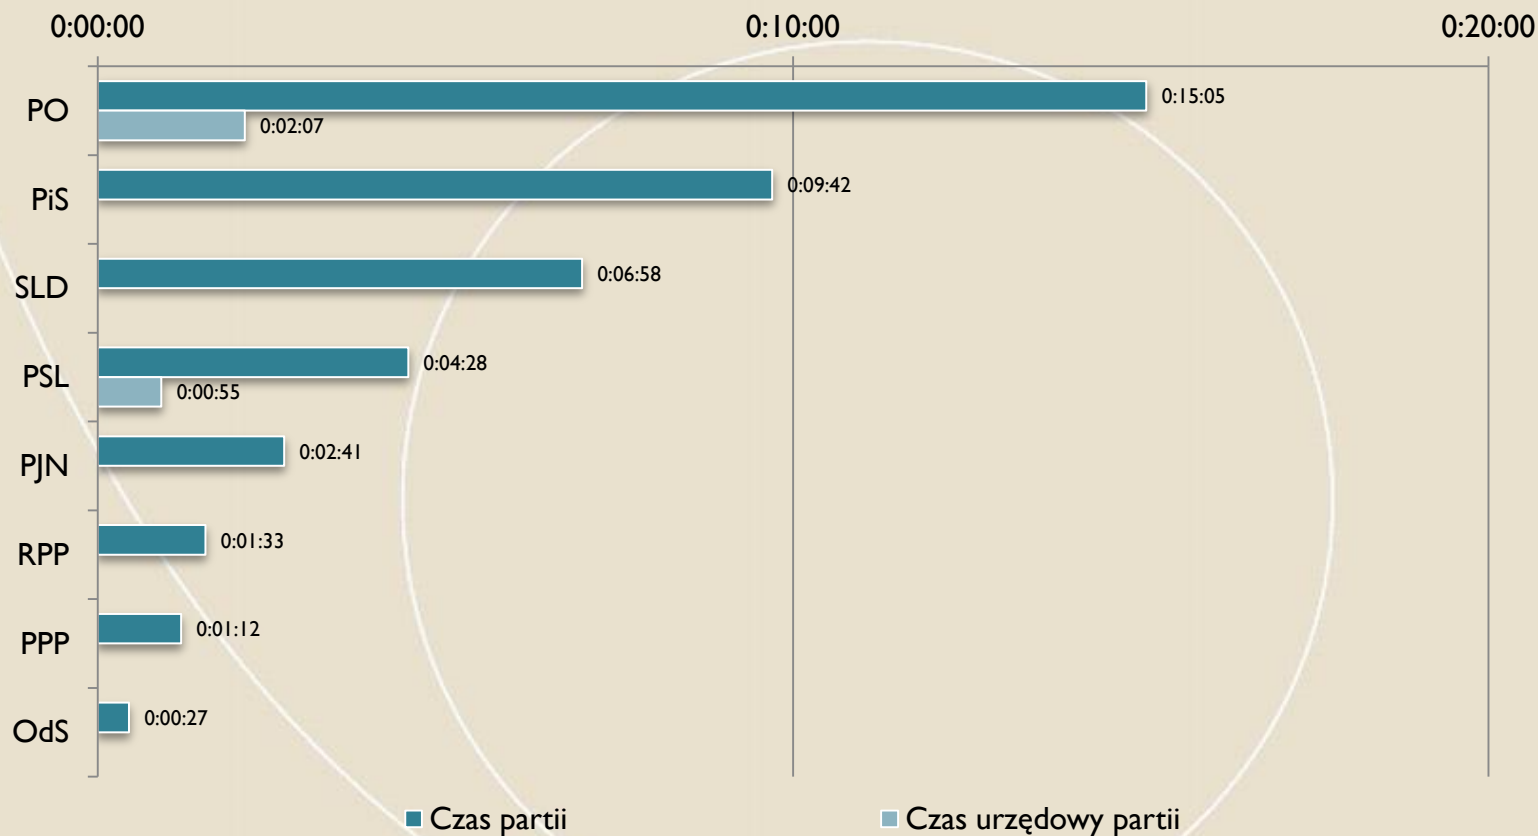

Czasy kandydatów (top 10)

FUNDACJA
IM. STEFANA BATOREGO

Panorama (TVP 2)

Udział % czasu kandydatów (top 10) w czasie wszystkich kandydatów i całkowitym czasie serwisów

FUNDACJA
IM. STEFANA
BATOREGO

Panorama (TVP 2)

Oceny % czasu kandydatów (top 10)

FUNDACJA
IM. STEFANA
BATOREGO

Panorama (TVP 2)

Czasy partii

FUNDACJA
IM. STEFANA BATOREGO

Panorama (TVP 2)

Udziały % czasu partii w czasie wszystkich partii i całkowitym czasie serwisów