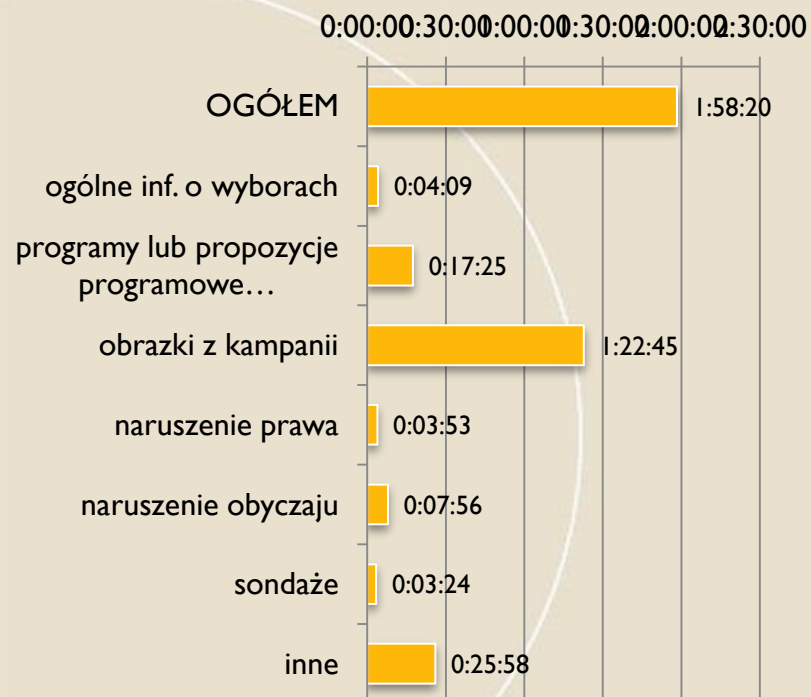

FUNDACJA
IM. STEFANA BATOREGO

2 serwisy komercyjne

Udziały % ocen partii

FUNDACJA
IM. STEFANA
BATOREGO

2 serwisy komercyjne

Czasy materiałów wyborczych

FUNDACJA
IM. STEFANA
BATOREGO

Wiadomości (TVP I)

Czasy kandydatów (top 10)

FUNDACJA
IM. STEFANA
BATOREGO

Wiadomości (TVP I)

Udział % czasu kandydatów (top 10) w czasie wszystkich kandydatów i całkowitym czasie serwisów

FUNDACJA
IM. STEFANA
BATOREGO

Wiadomości (TVP I)