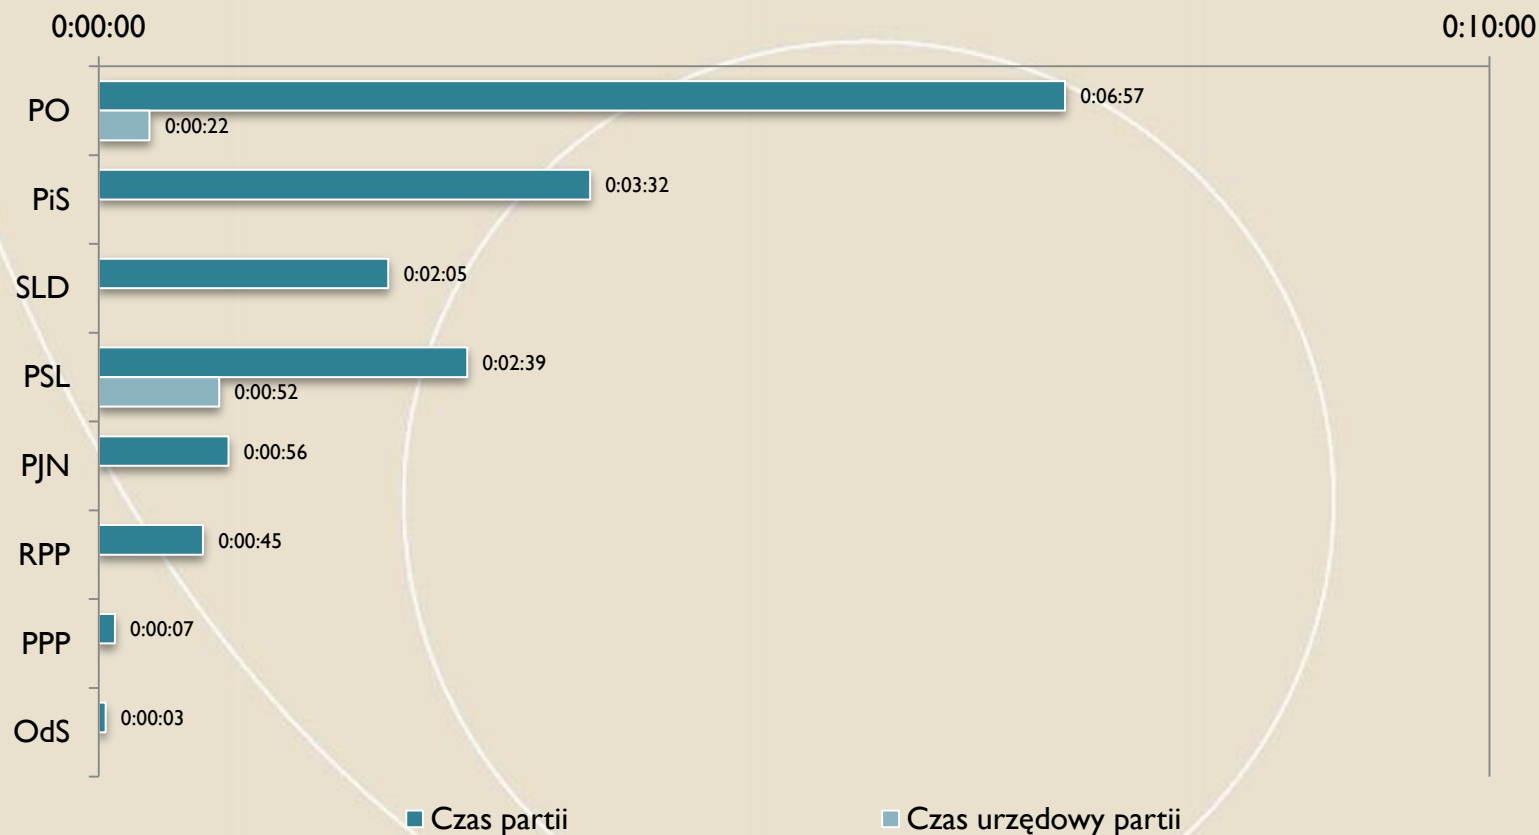

Oceny % czasu kandydatów (top 10)

FUNDACJA
IM. STEFANA
BATOREGO

Teleexpress (TVP I)

Czasy partii

FUNDACJA
IM. STEFANA
BATOREGO

Teleexpress (TVP 1)

Udziały % czasu partii w czasie wszystkich partii i całkowitym czasie serwisów