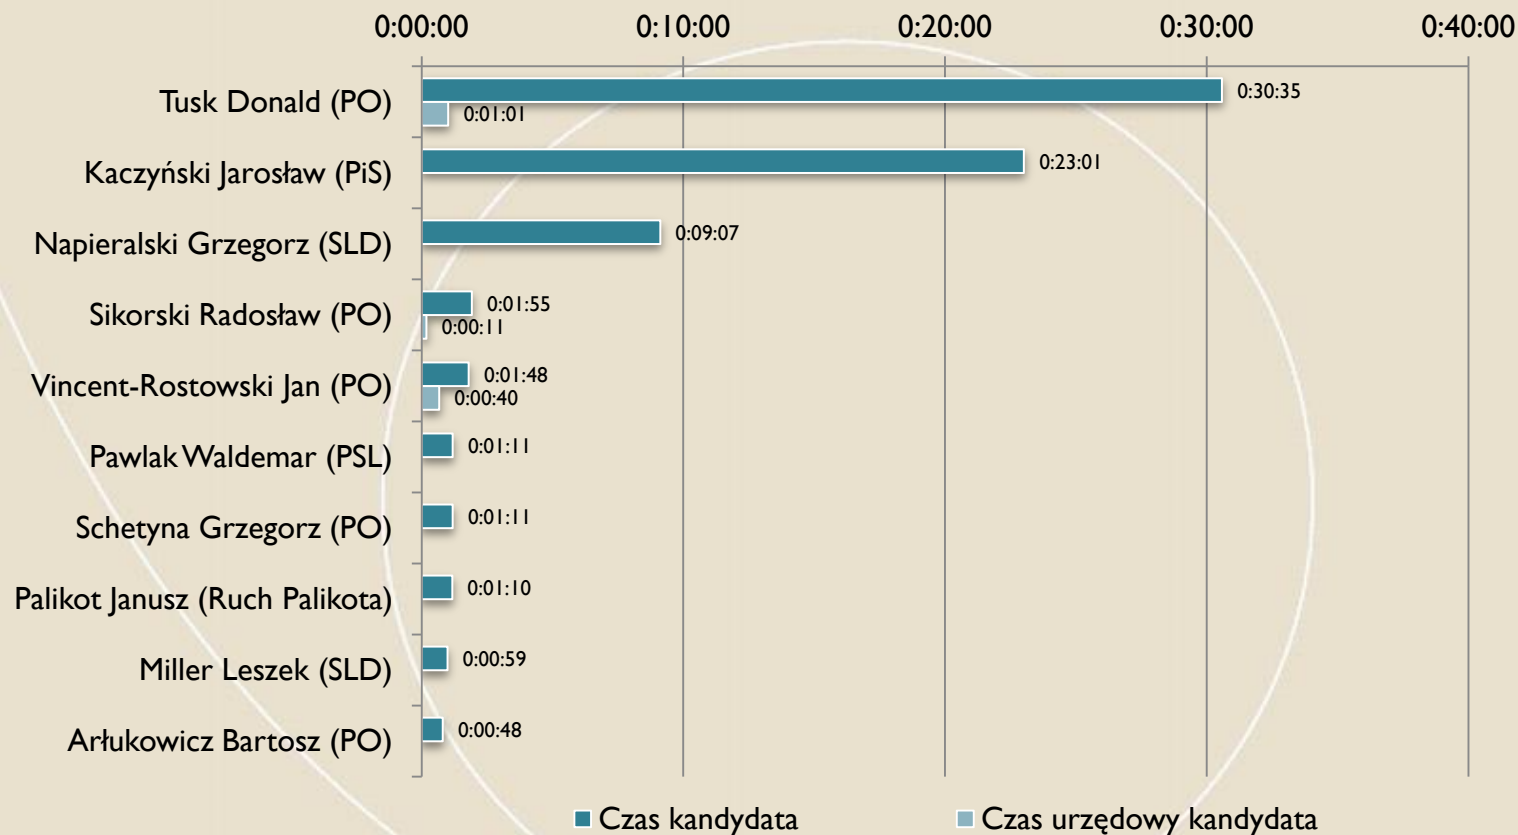

Fakty (TVN)

Czasy kandydatów (top 10)

FUNDACJA
IM. STEFANA
BATOREGO