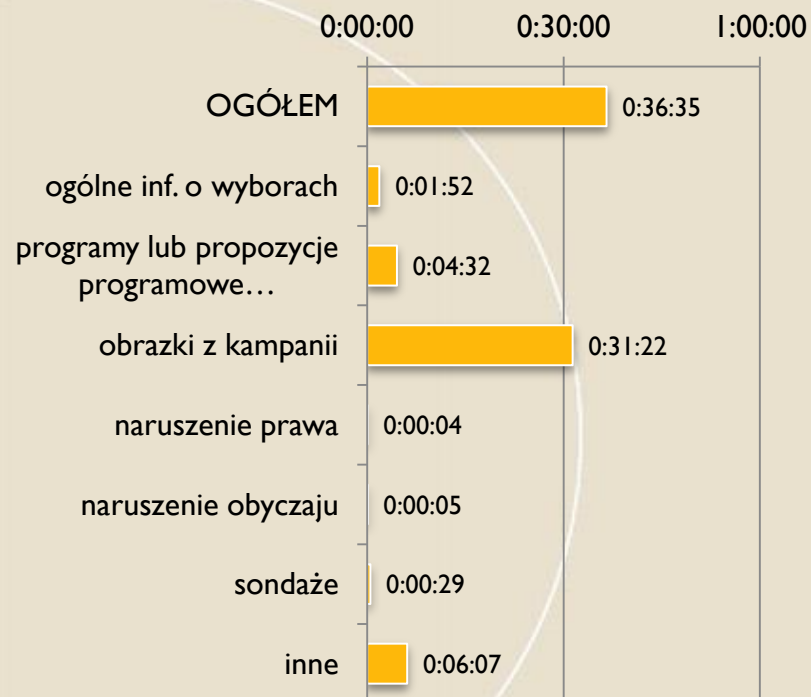

Wydarzenia (POLSAT)

Czasy partii

FUNDACJA
IM. STEFANA
BATOREGO

Wydarzenia (POLSAT)

Udziały % czasu partii w czasie wszystkich partii i całkowitym czasie serwisów

FUNDACJA
IM. STEFANA
BATOREGO

Wydarzenia (POLSAT)

Udziały % ocen partii

FUNDACJA
IM. STEFANA
BATOREGO

Wydarzenia (POLSAT)

Czasy materiałów wyborczych

FUNDACJA
IM. STEFANA
BATOREGO

FUNDACJA
IM. STEFANA BATORO

Kandydaci i serwisy

Tusk Donald (PO)

Czasy kandydata

FUNDACJA
IM. STEFANA
BATOREGO

Tusk Donald (PO)

Udział % czasu kandydata w czasie wszystkich kandydatów i całkowitym czasie serwisów

FUNDACJA
IM. STEFANA BATOREGO

Tusk Donald (PO)

Oceny % czasu kandydata