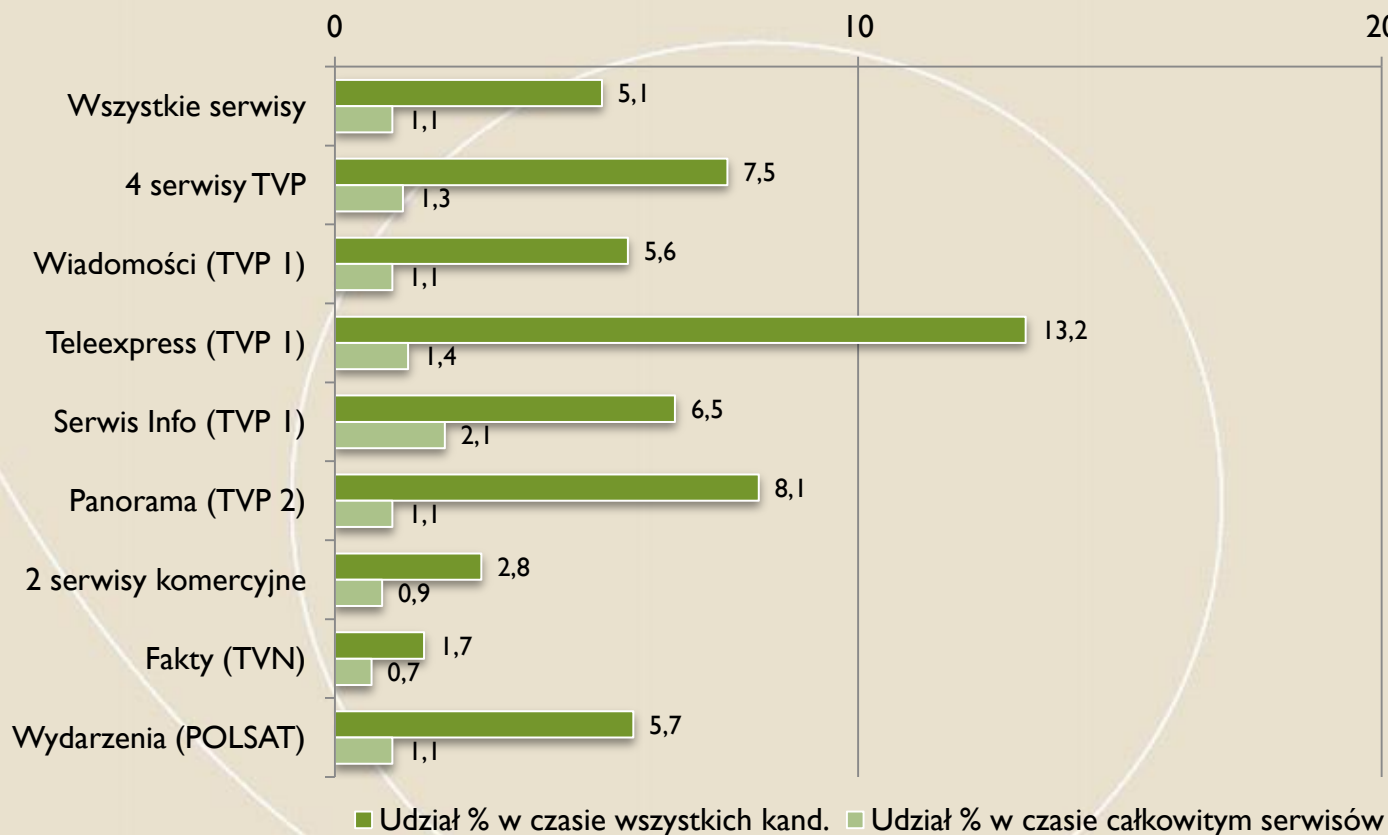

FUNDACJA
IM. STEFANA
BATOREGO

Napieralski Grzegorz (SLD)

Oceny % czasu kandydata

FUNDACJA
IM. STEFANA
BATOREGO

Pawlak Waldemar (PSL)

Czasy kandydata

FUNDACJA
IM. STEFANA
BATOREGO

Pawlak Waldemar (PSL)

Udział % czasu kandydata w czasie wszystkich kandydatów i całkowitym czasie serwisów

FUNDACJA
IM. STEFANA
BATOREGO

Pawlak Waldemar (PSL)

Oceny % czasu kandydata

FUNDACJA
IM. STEFANA
BATOREGO

FUNDACJA
IM. STEFANA BATORO