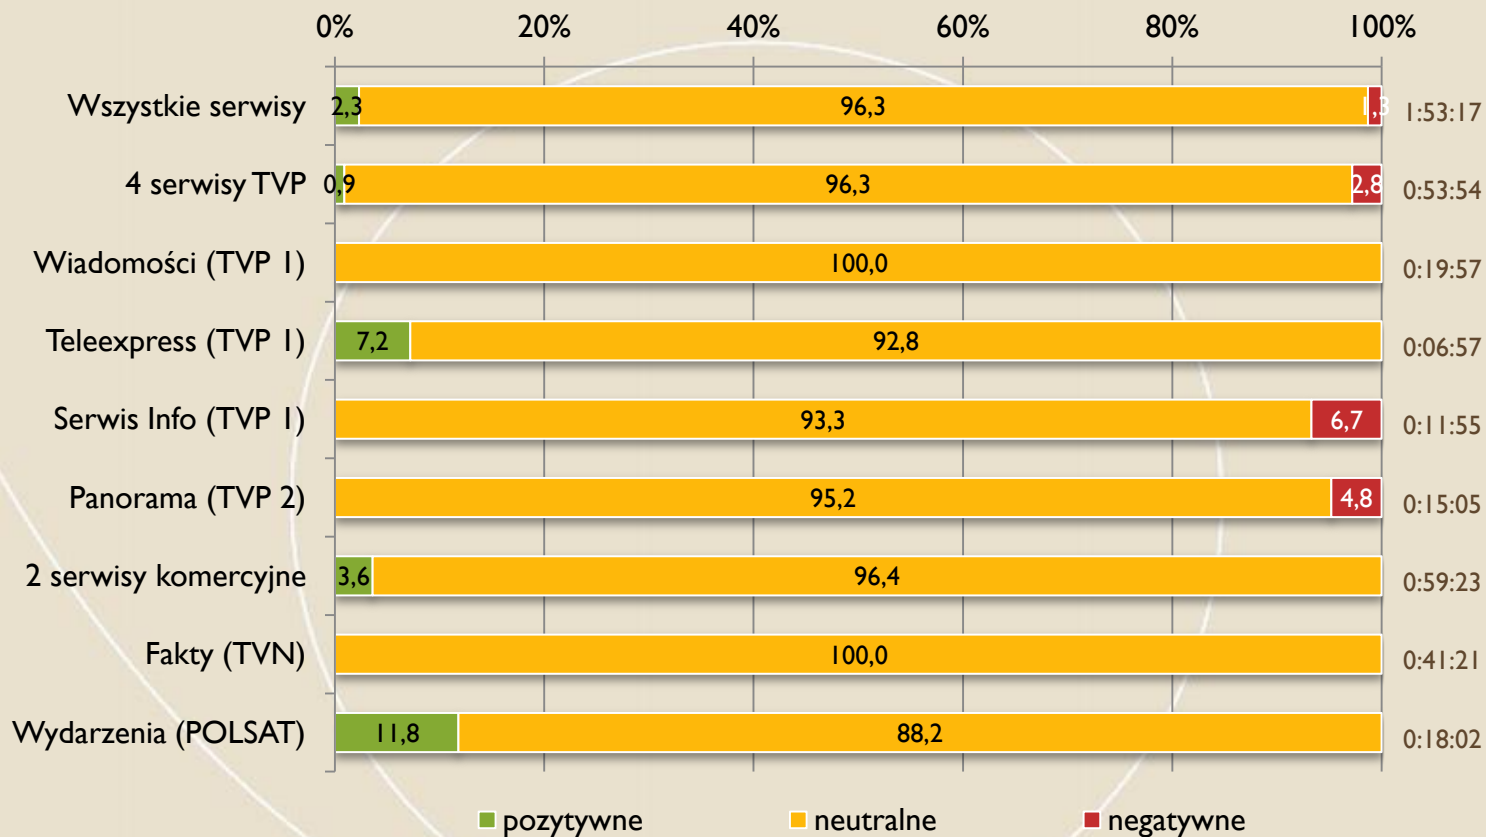

Partie i serwisy

PO

Czasy partii

FUNDACJA
IM. STEFANA BATOREGO

Udział % czasu partii w czasie wszystkich partii i całkowitym czasie serwisów

PO

Oceny % czasu partii

FUNDACJA
IM. STEFANA
BATOREGO

PiS

Czasy partii

FUNDACJA
IM. STEFANA BATOREGO

Udział % czasu partii w czasie wszystkich partii i całkowitym czasie serwisów

Udział % czasu partii w czasie wszystkich partii i całkowitym czasie serwisów

SLD