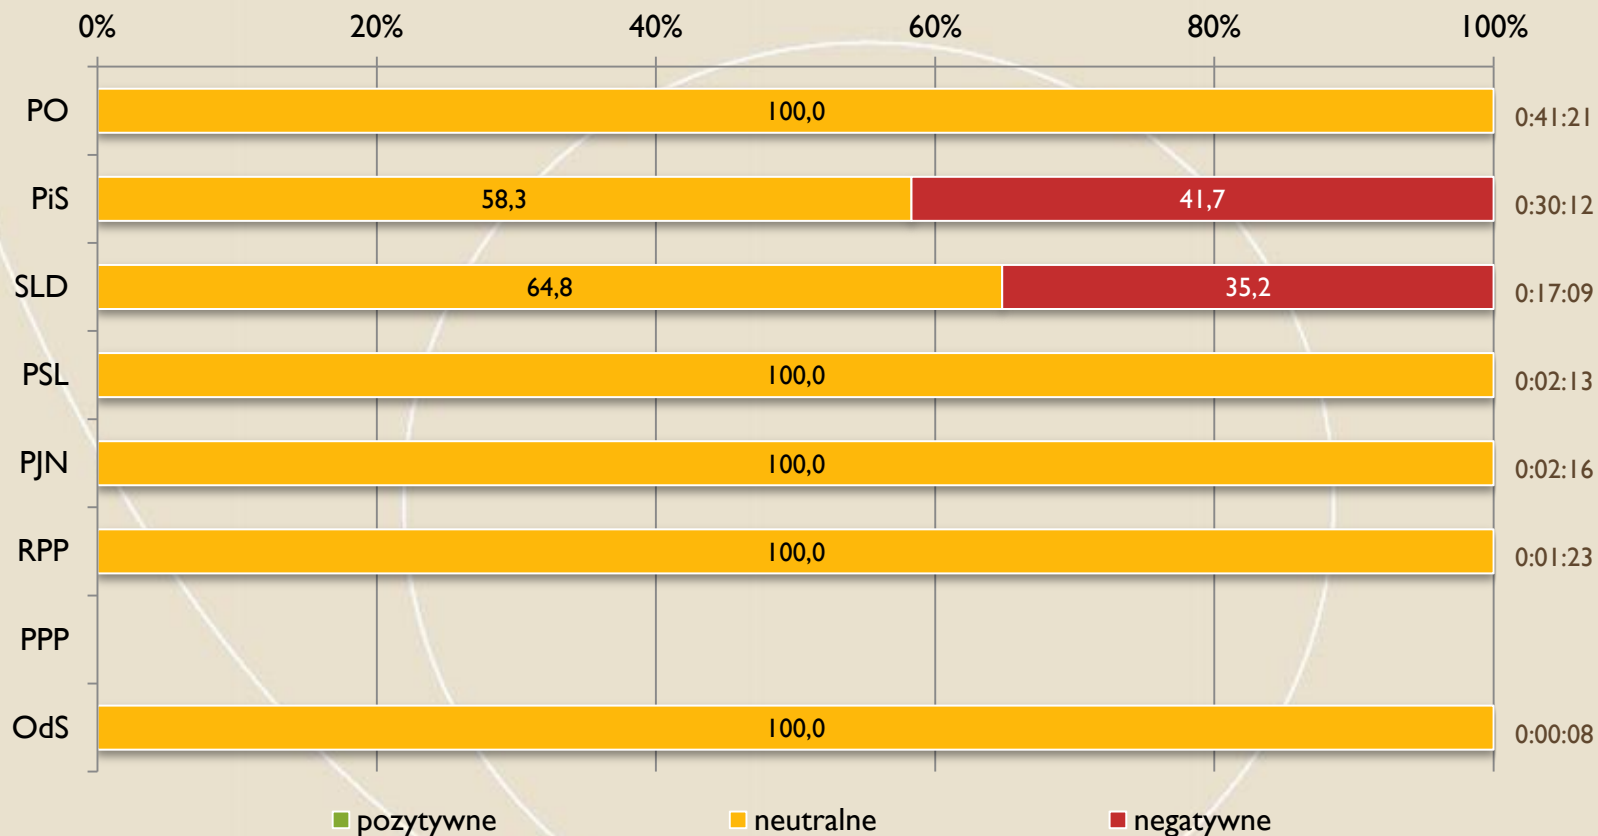

Fakty (TVN)

Udziały % ocen partii

FUNDACJA
IM. STEFANA
BATOREGO