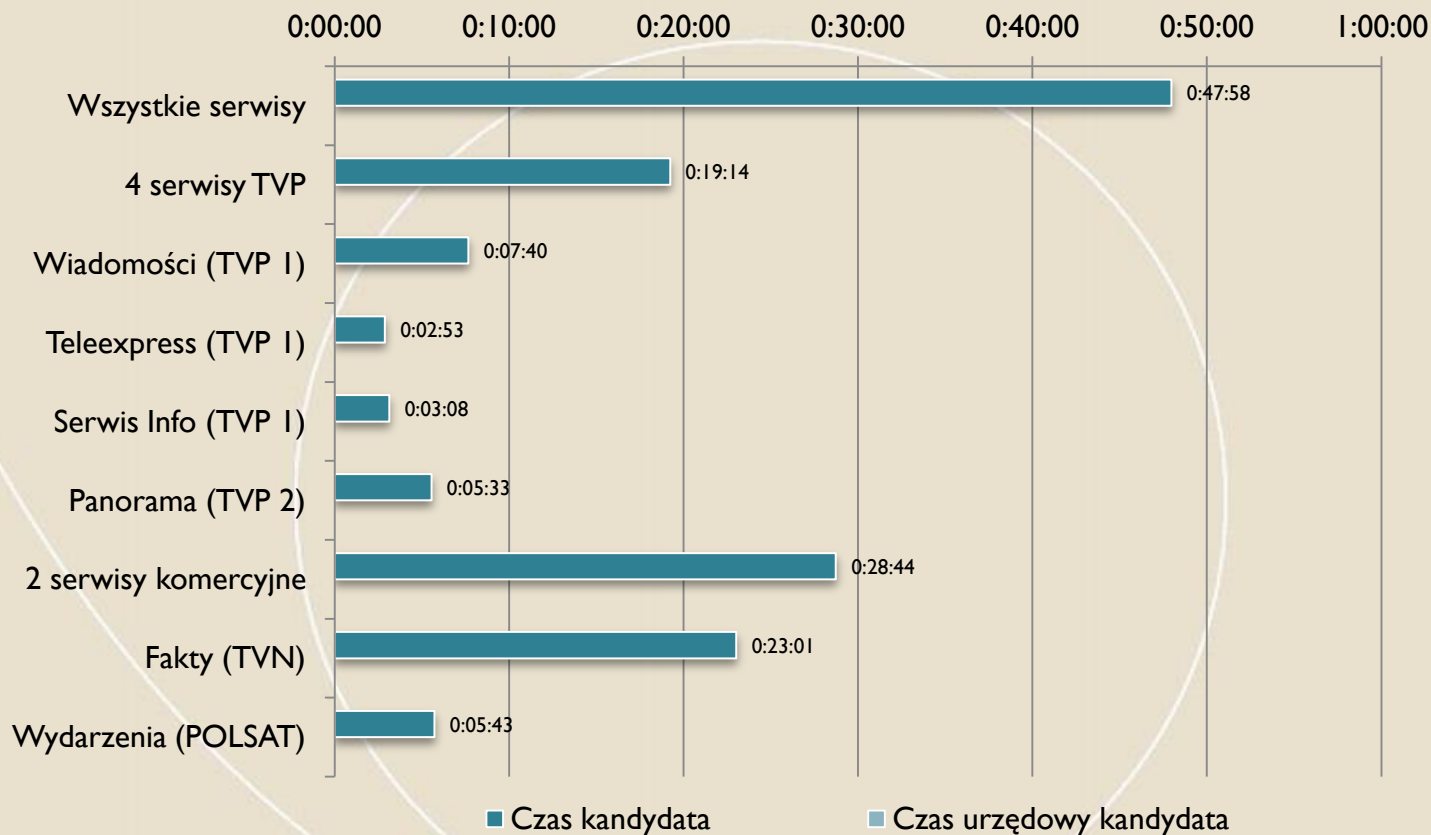

Kaczyński Jarosław (PiS)

Czasy kandydata

FUNDACJA
IM. STEFANA
BATOREGO