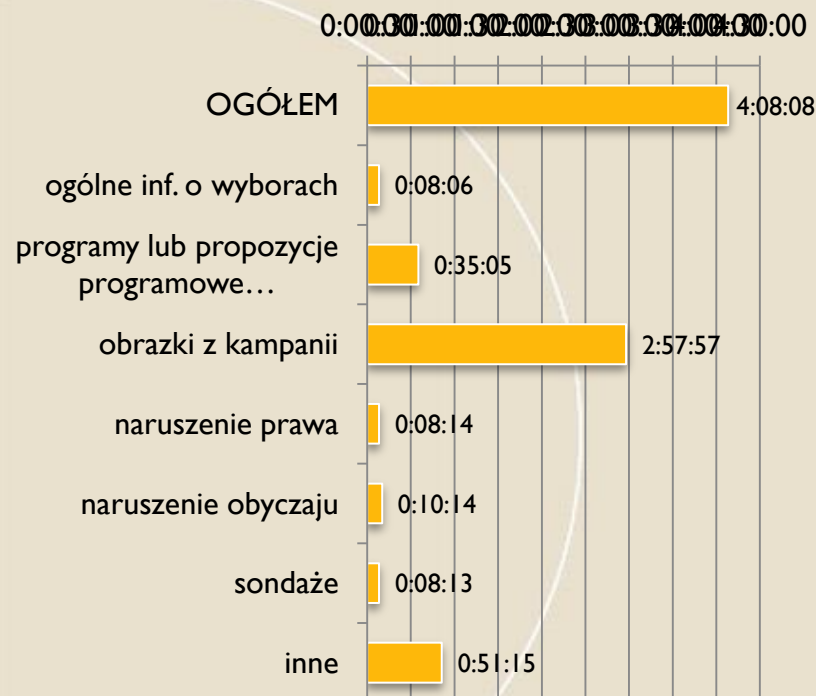

FUNDACJA
IM. STEFANA
BATOREGO

Wszystkie serwisy

Oceny % czasu kandydatów (top 10)

Wszystkie serwisy

Czasy partii

FUNDACJA
IM. STEFANA
BATOREGO

Wszystkie serwisy

Udziały % czasu partii w czasie wszystkich partii i całkowitym czasie serwisów

FUNDACJA
IM. STEFANA
BATOREGO

Wszystkie serwisy

Udziały % ocen partii

FUNDACJA
IM. STEFANA
BATOREGO

Wszystkie serwisy

Czasy materiałów wyborczych

FUNDACJA
IM. STEFANA BATOREGO

4 serwisy TVP

Czasy kandydatów (top 10)

FUNDACJA
IM. STEFANA
BATOREGO

4 serwisy TVP

Udział % czasu kandydatów (top 10) w czasie wszystkich kandydatów i całkowitym czasie serwisów

FUNDACJA
IM. STEFANA
BATOREGO

4 serwisy TVP