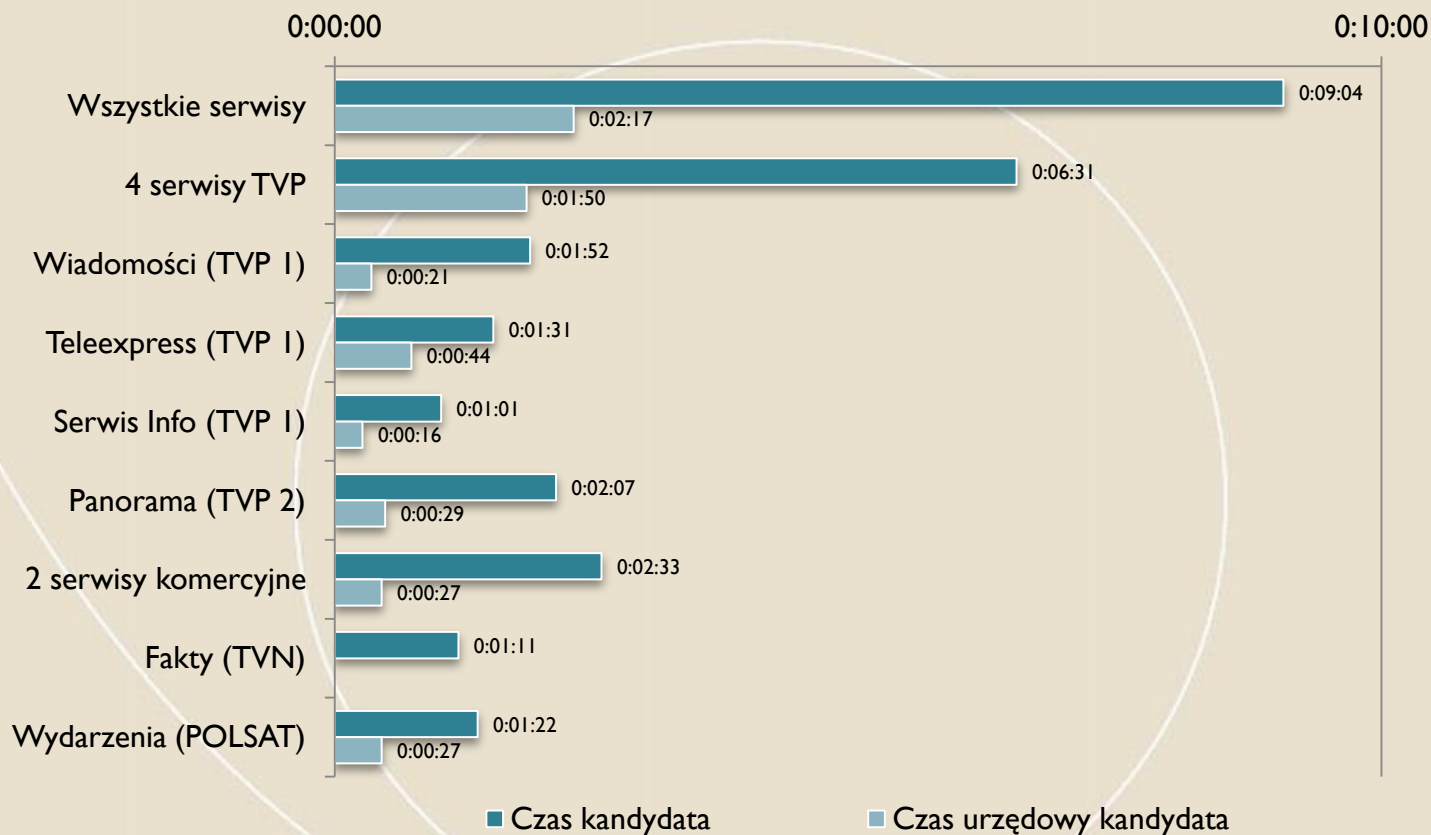

FUNDACJA
IM. STEFANA
BATOREGO

Napieralski Grzegorz (SLD)

Oceny % czasu kandydata

FUNDACJA
IM. STEFANA
BATOREGO

Pawlak Waldemar (PSL)

Czasy kandydata

FUNDACJA
IM. STEFANA
BATOREGO

Pawlak Waldemar (PSL)