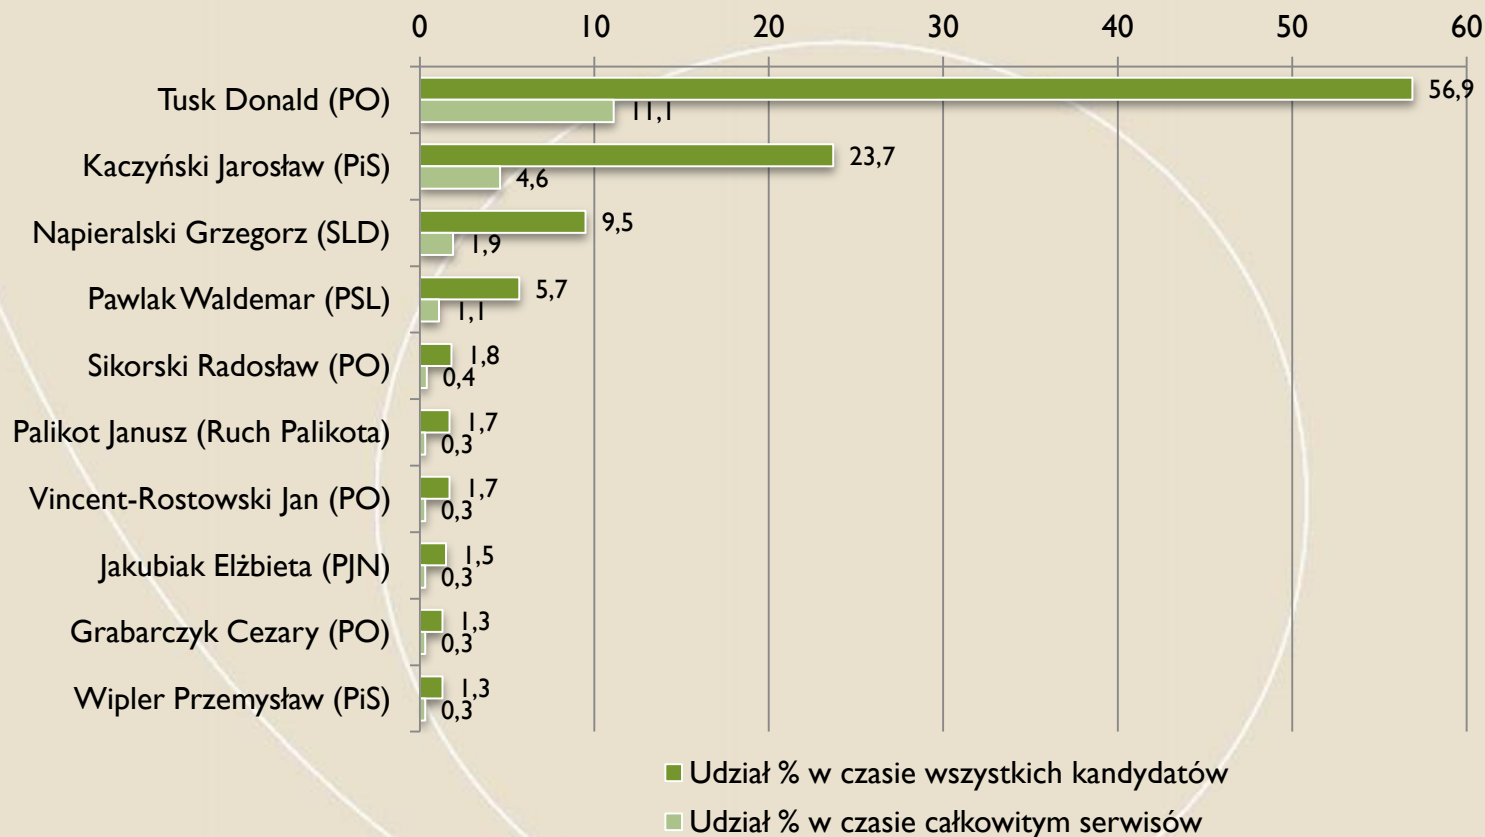

Udziały % ocen partii

FUNDACJA
IM. STEFANA
BATOREGO

Fakty (TVN)

Czasy materiałów wyborczych

FUNDACJA
IM. STEFANA
BATOREGO

Wydarzenia (POLSAT)

Czasy kandydatów (top 10)

FUNDACJA
IM. STEFANA BATOREGO

Wydarzenia (POLSAT)

Udział % czasu kandydatów (top 10) w czasie wszystkich kandydatów i całkowitym czasie serwisów

FUNDACJA
IM. STEFANA
BATOREGO

Wydarzenia (POLSAT)

Oceny % czasu kandydatów (top 10)

FUNDACJA
IM. STEFANA
BATOREGO