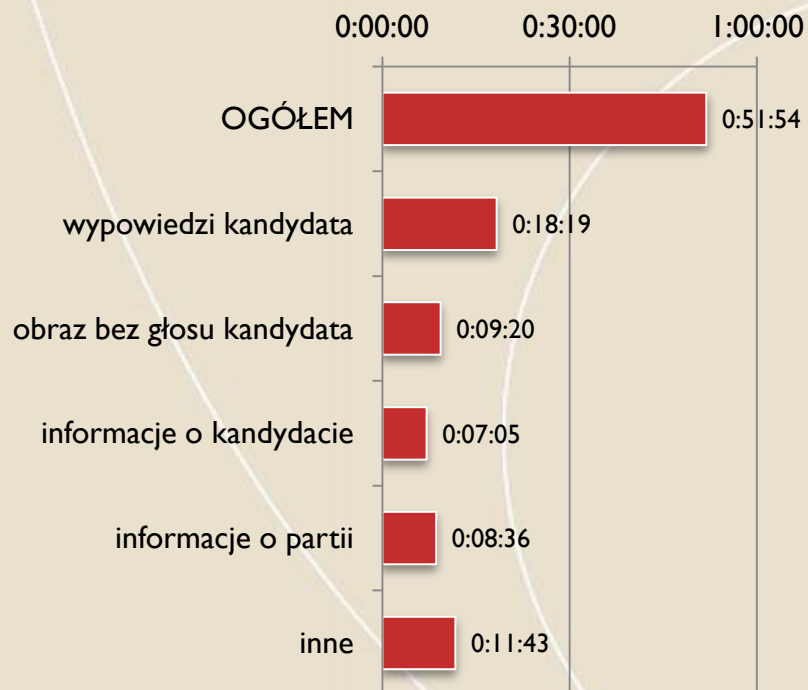

FUNDACJA
IM. STEFANA
BATOREGO

Wiadomości (TVP I)

Udziały % ocen partii

FUNDACJA
IM. STEFANA
BATOREGO

Wiadomości (TVP I)

Czasy materiałów wyborczych

FUNDACJA
IM. STEFANA
BATOREGO

Teleexpress (TVP 1)

Czasy kandydatów (top 10)

FUNDACJA
IM. STEFANA
BATOREGO

Teleexpress (TVP 1)

Udział % czasu kandydatów (top 10) w czasie wszystkich kandydatów i całkowitym czasie serwisów

FUNDACJA
IM. STEFANA
BATOREGO

Teleexpress (TVP 1)