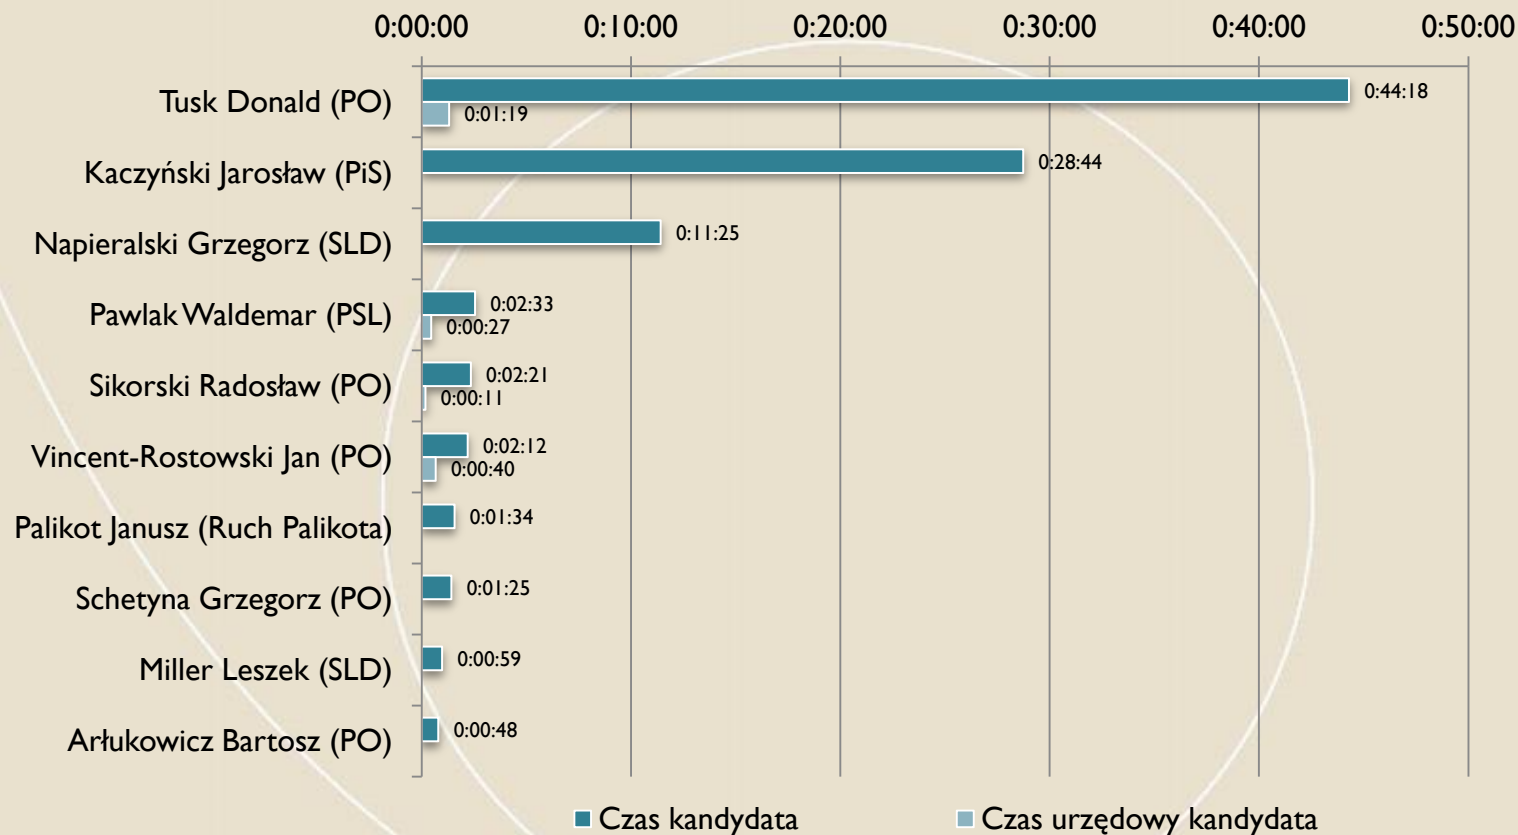

FUNDACJA
IM. STEFANA
BATOREGO

4 serwisy TVP

Udziały % ocen partii

FUNDACJA
IM. STEFANA
BATOREGO

4 serwisy TVP

Czasy materiałów wyborczych

FUNDACJA
IM. STEFANA
BATOREGO

2 serwisy komercyjne

Czasy kandydatów (top 10)

FUNDACJA
IM. STEFANA
BATOREGO

2 serwisy komercyjne

Udział % czasu kandydatów (top 10) w czasie wszystkich kandydatów i całkowitym czasie serwisów

FUNDACJA
IM. STEFANA
BATOREGO

2 serwisy komercyjne